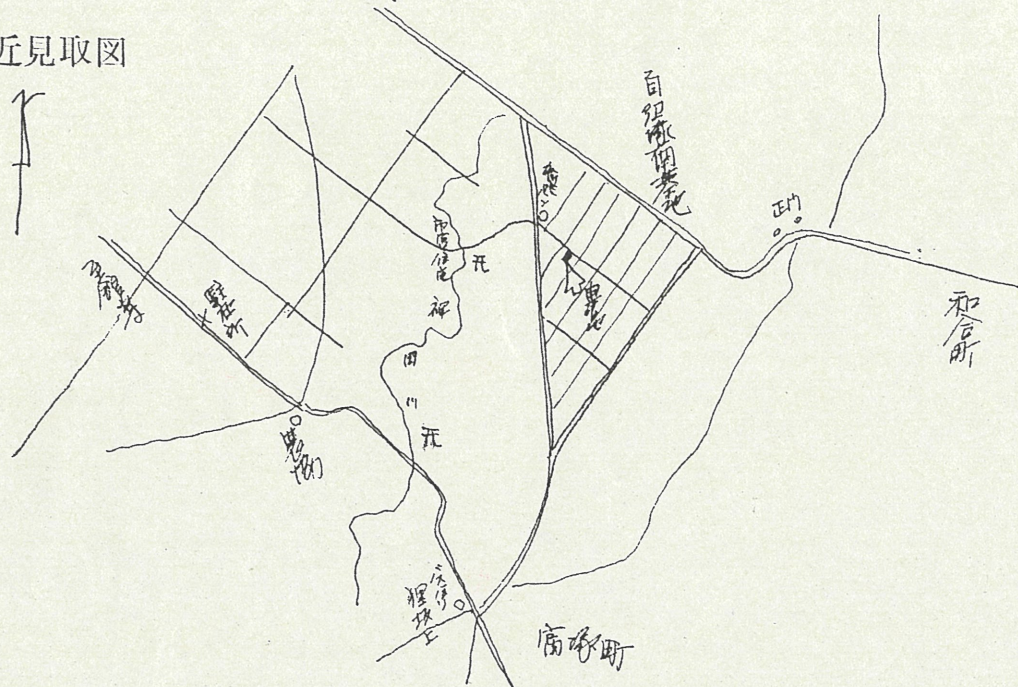

附近見取図

断面図

道路位置指定図	指定番号	42-34
西山町 地内	指定年月日	S42. 7. 2

実測図

公道字 1/600