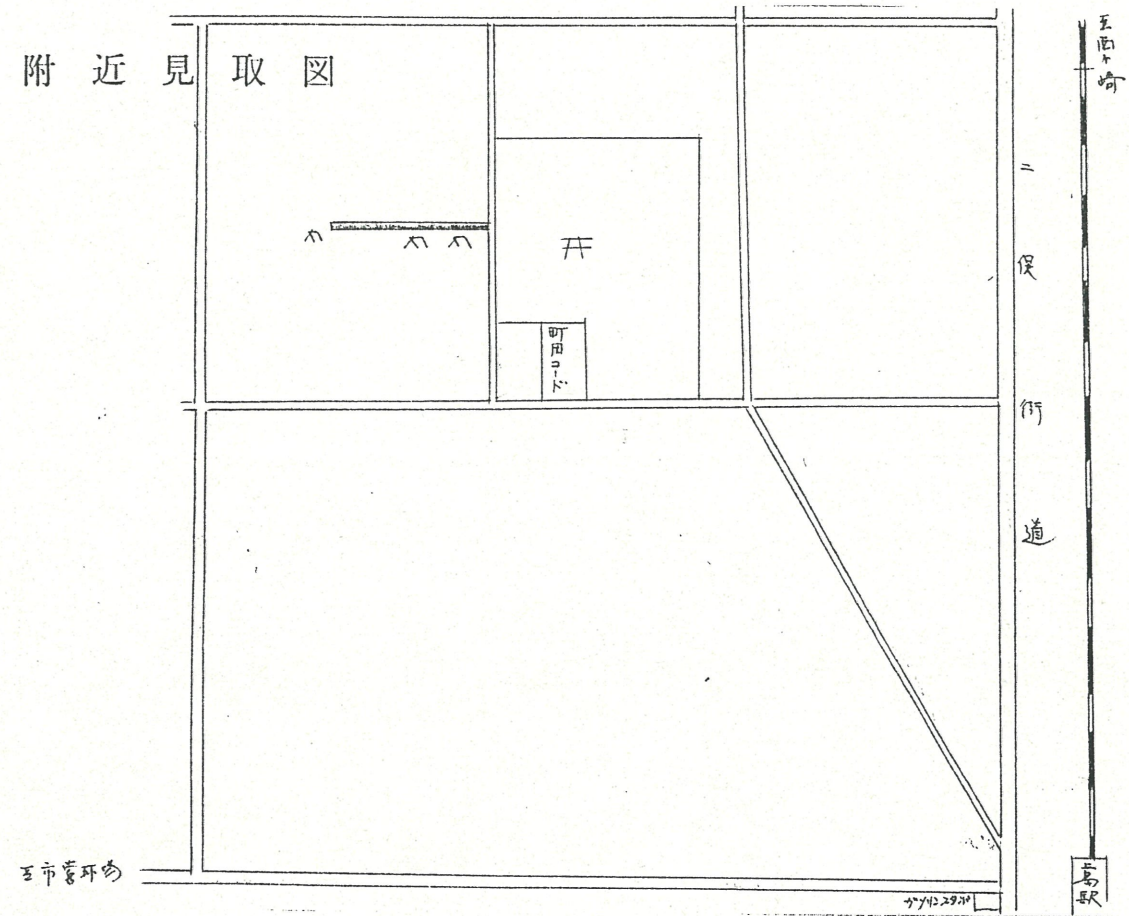

道路位置指定図	指定番号	42-75
上島町 地内	指定年月日	S42.11.15

断面図