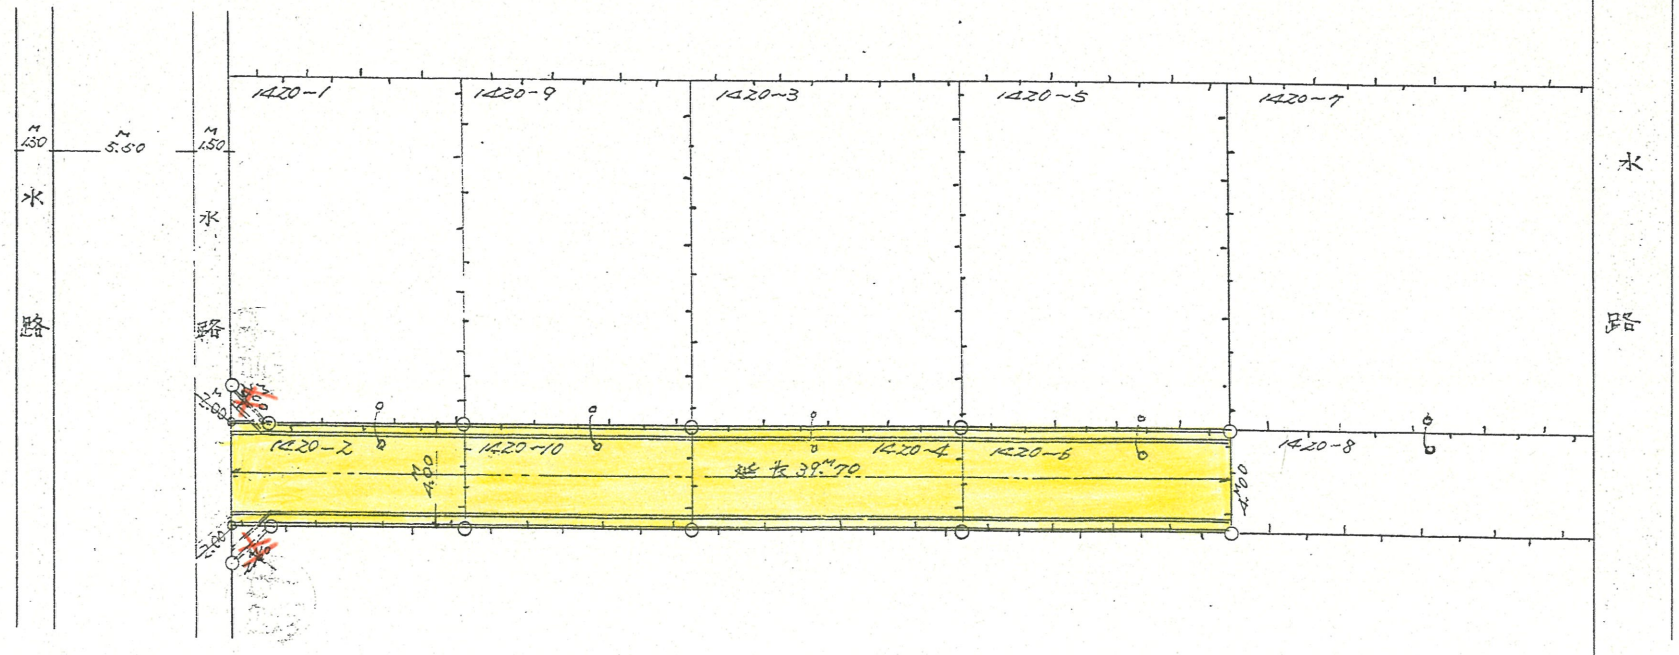

附近見取図

道路位置指定図	指定番号	42-81
天王町 地内	指定年月日	S42.11.20

断面図

S 1:100

公 図 写  
S 1:500

実測図 S 1:300