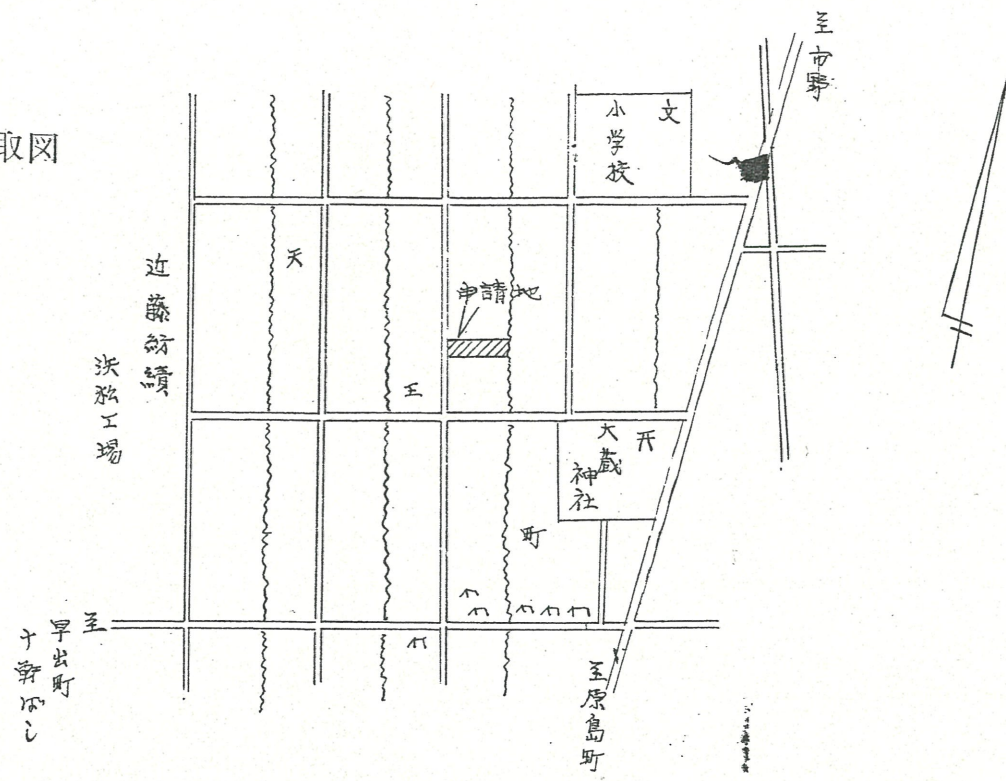

附近見取図

道路位置指定図	指定番号	42-81
天王町 地内	指定年月日	S42.11.20

断面図

S 1:100

公 図 写  
S 1:500

実測図 S 1:300