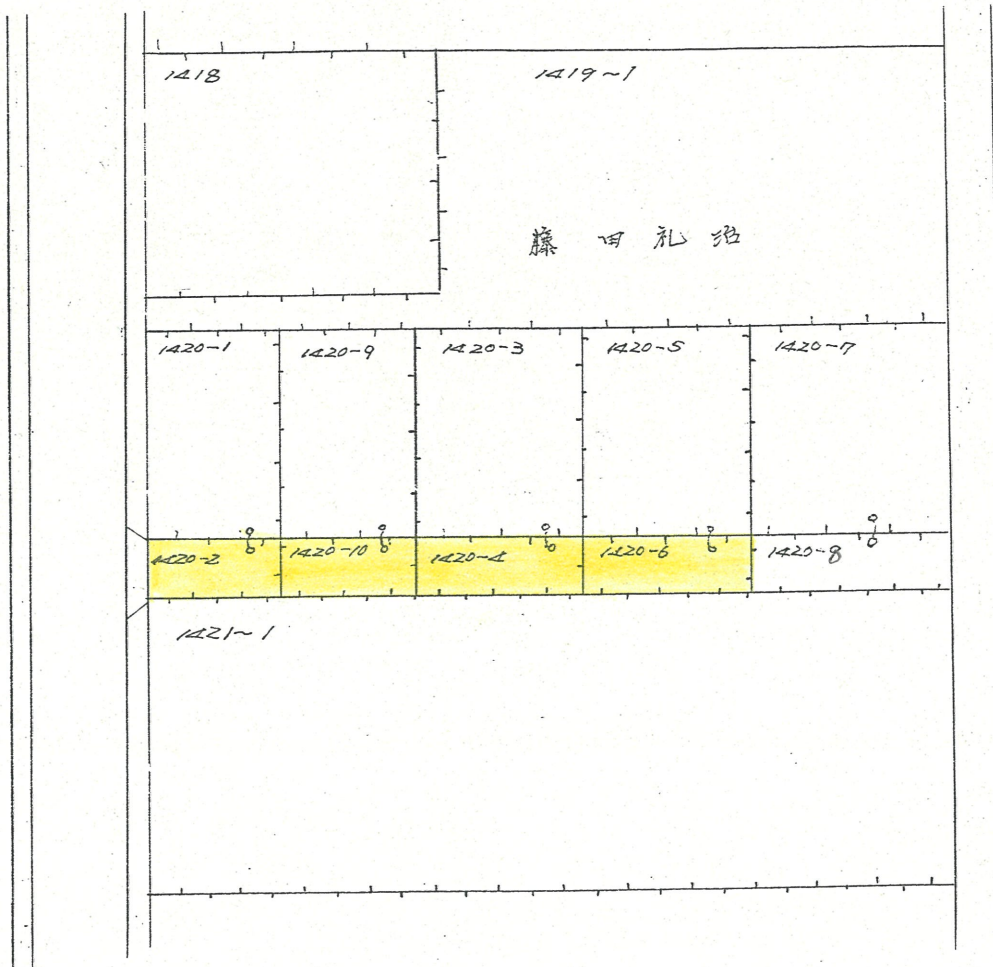

附近見取図

道路位置指定図	指定番号	42-81
天王町 地内	指定年月日	S42.11.20

断面図

S 1:100

公 図 写  
S 1:500

実測図 S 1:300