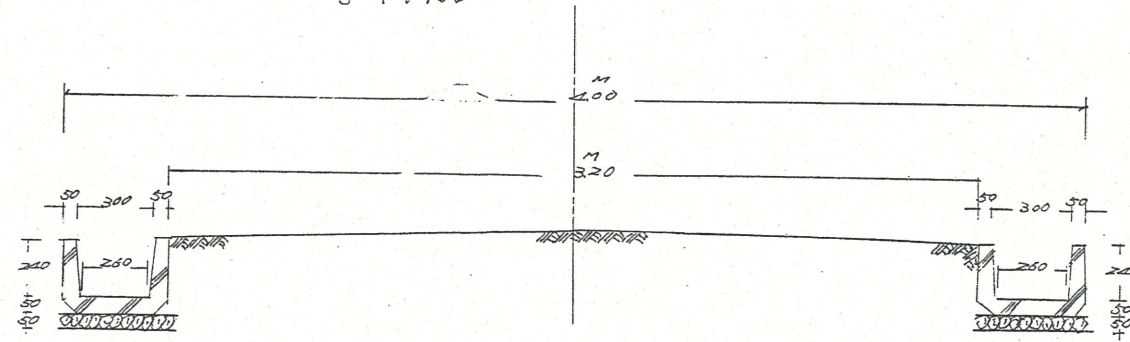

附近見取図

道路位置指定図	指定番号	42-81
天王町 地内	指定年月日	S42.11.20

断面図

S 1:100

公 図 写  
S 1:500

実測図 S 1:300