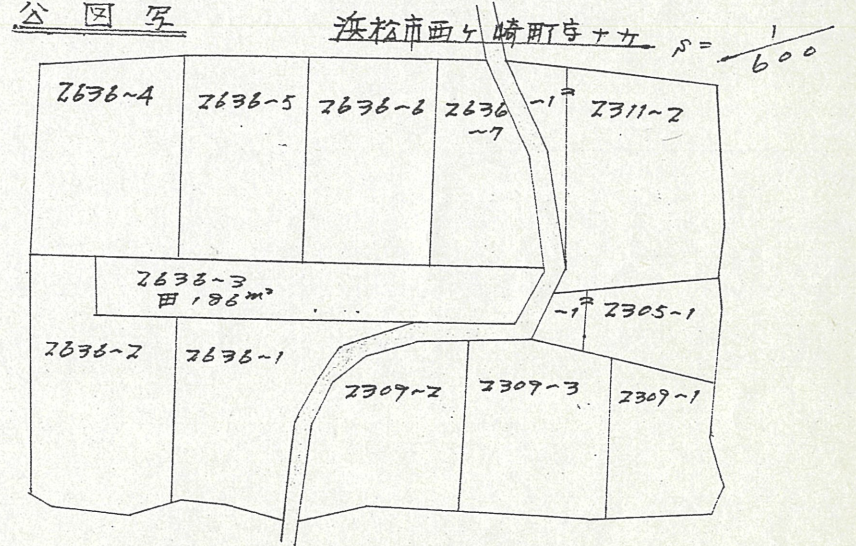

道路位置指定図	指定番号	43-141
西ヶ崎町 地内	指定年月日	S44. 8.18

断面図

附近見取図

公図写

実測図

1/300

土地改良区一時利用指定地

1/300

1/600