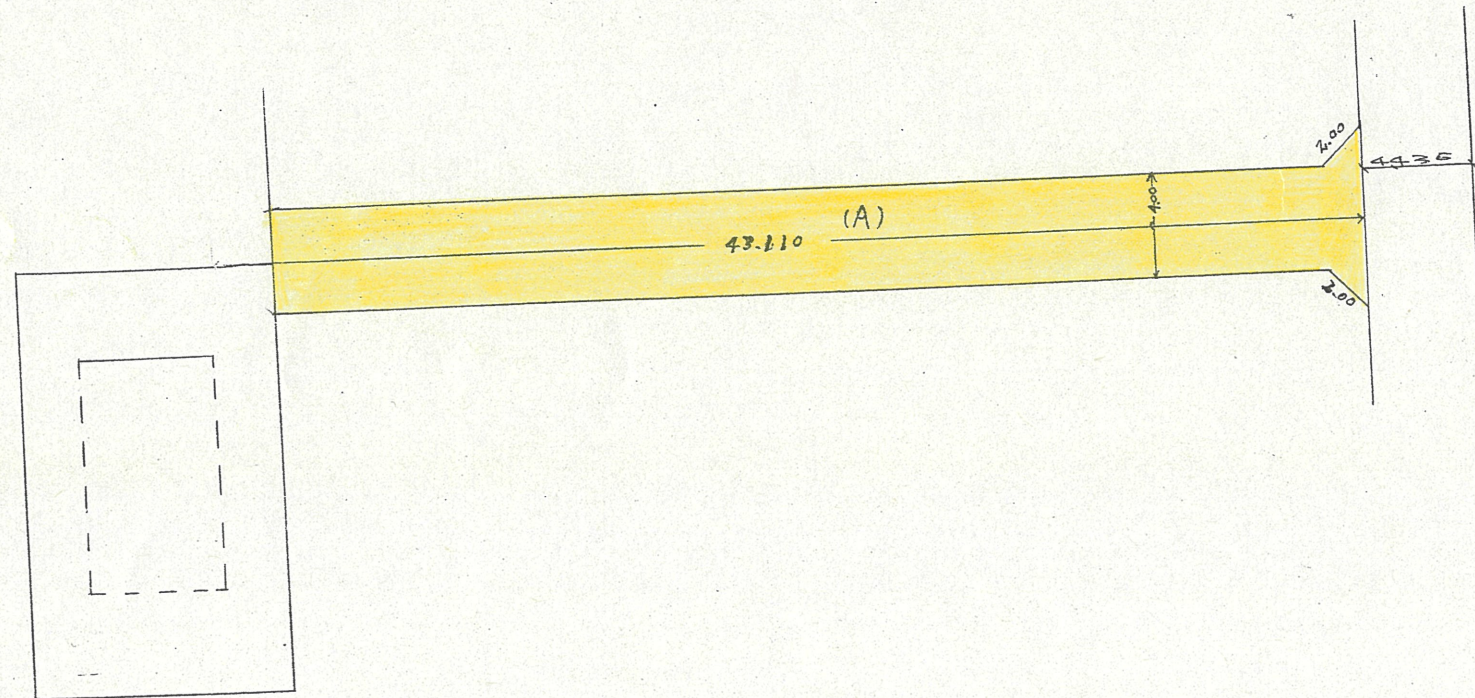

道路位置指定図	指定番号	43-141
西ヶ崎町 地内	指定年月日	S44. 8.18

断面図

附近見取図

公図写

実測図

1/300

土地改良区一時利用指定地

1/300

1/600