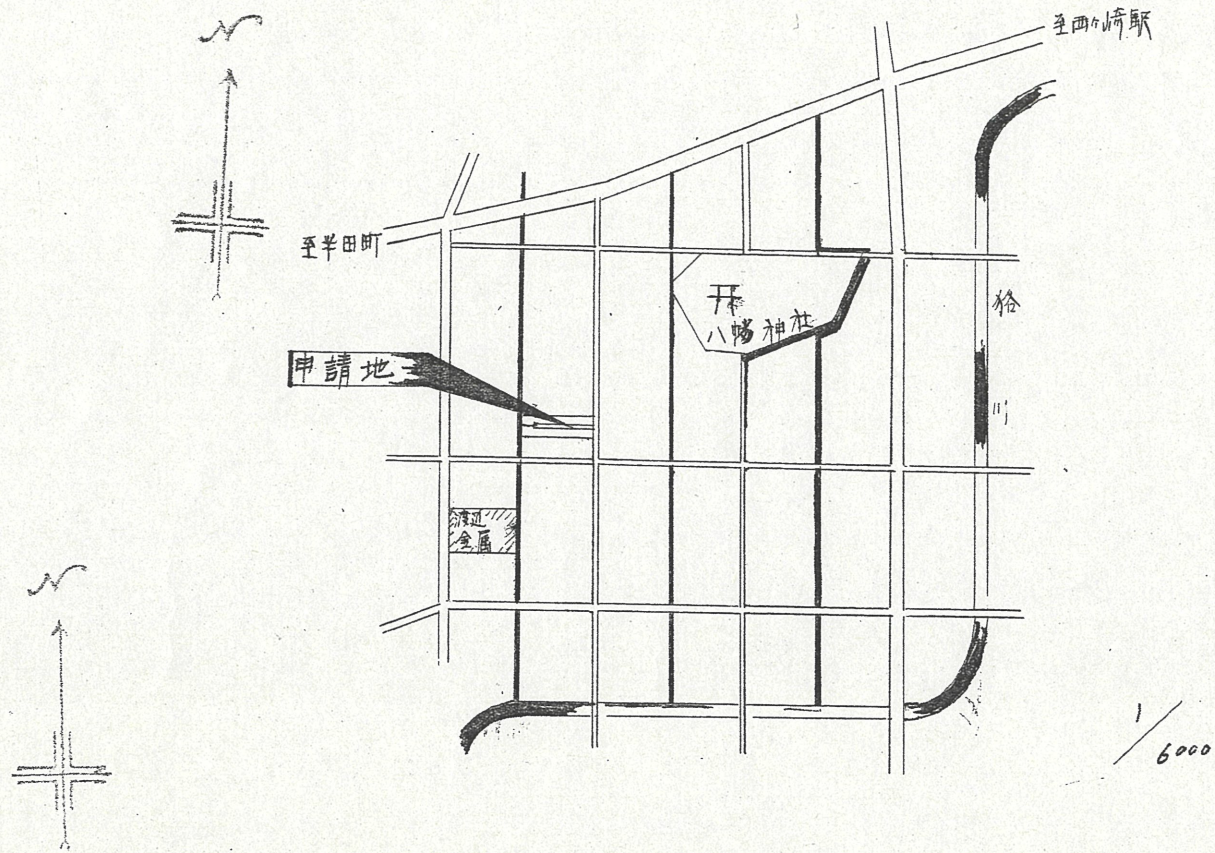

道路位置指定図	指定番号	43-141
西ヶ崎町 地内	指定年月日	S44. 8.18

断面図

附近見取図

公図写

実測図

1/300

土地改良区一時利用指定地

1/300

1/600