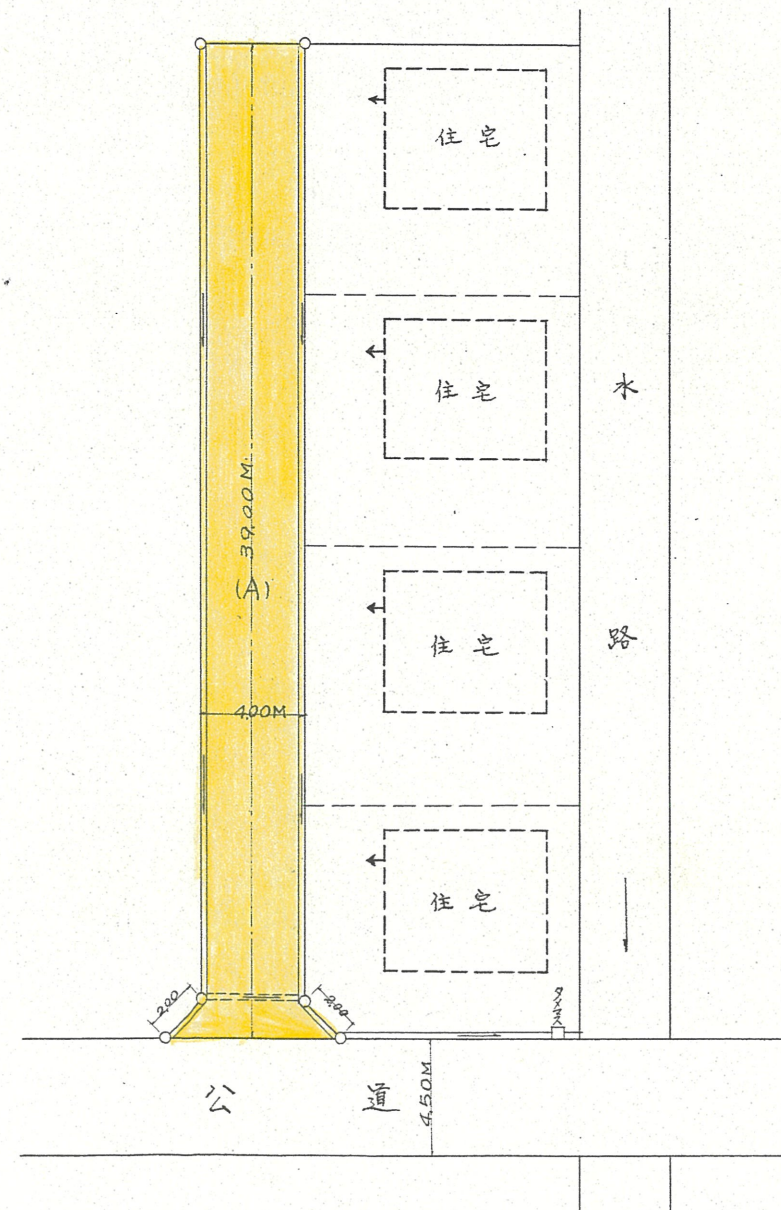

附近見取図

断面図 1/50

道路位置指定図	指定番号	43-149
積志町 地内	指定年月日	S44. 2. 27

仮換地図写 1/600

実測図 1/300