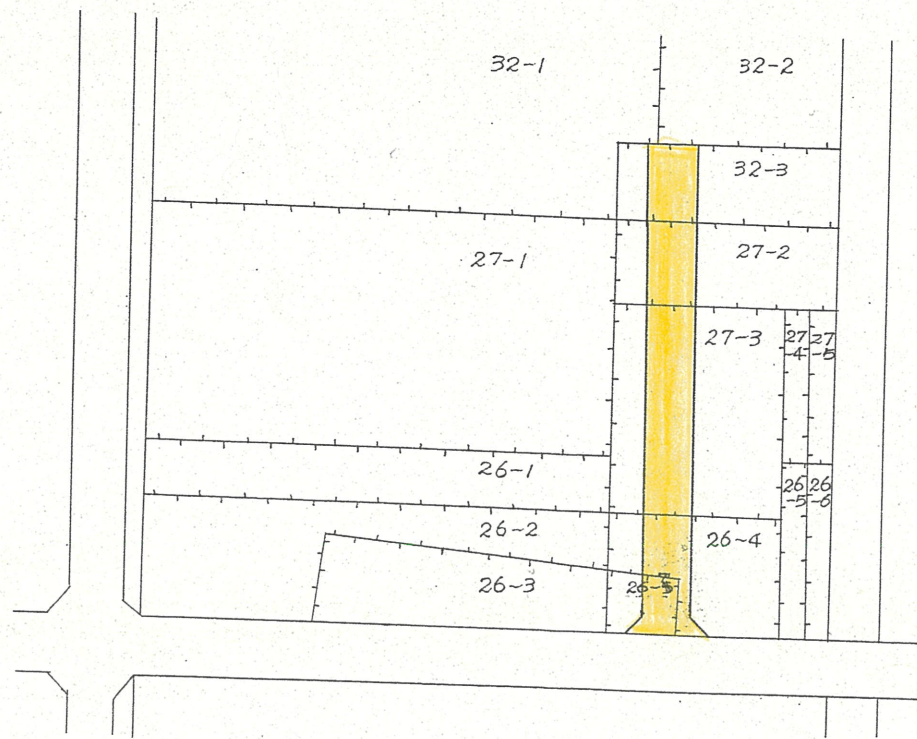

附近見取図

断面図 1/50

道路位置指定図	指定番号	43-149
積志町 地内	指定年月日	S44. 2. 27

仮換地図写 1/600

実測図 1/300