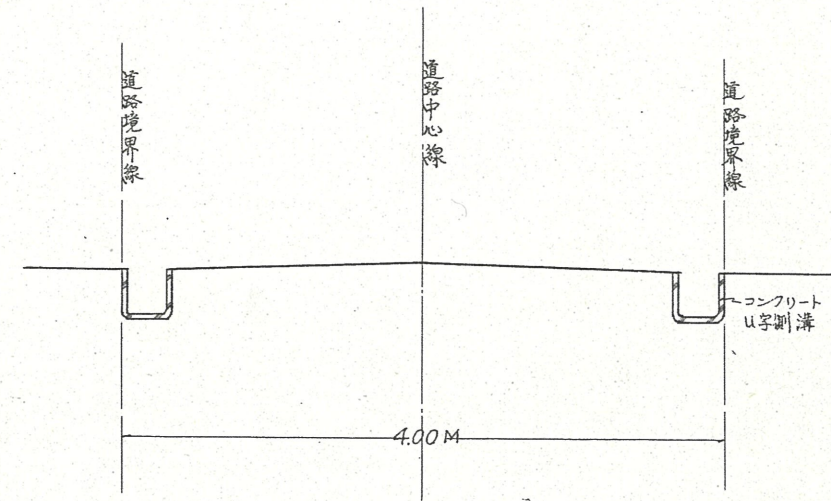

附近見取図

断面図 1/50

道路位置指定図	指定番号	43-149
積志町 地内	指定年月日	S44. 2. 27

仮換地図写 1/600

実測図 1/300