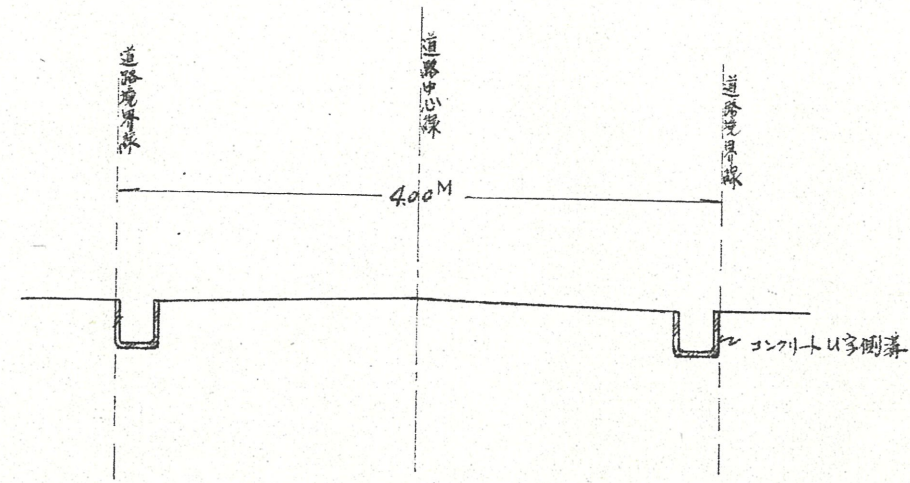

附近見取図

断面図

S=1/50

道路位置指定図	指定番号	43-152
住吉町 地内	指定年月日	S44. 3. 31

公図号 S=1/600

実測図 S=1/300