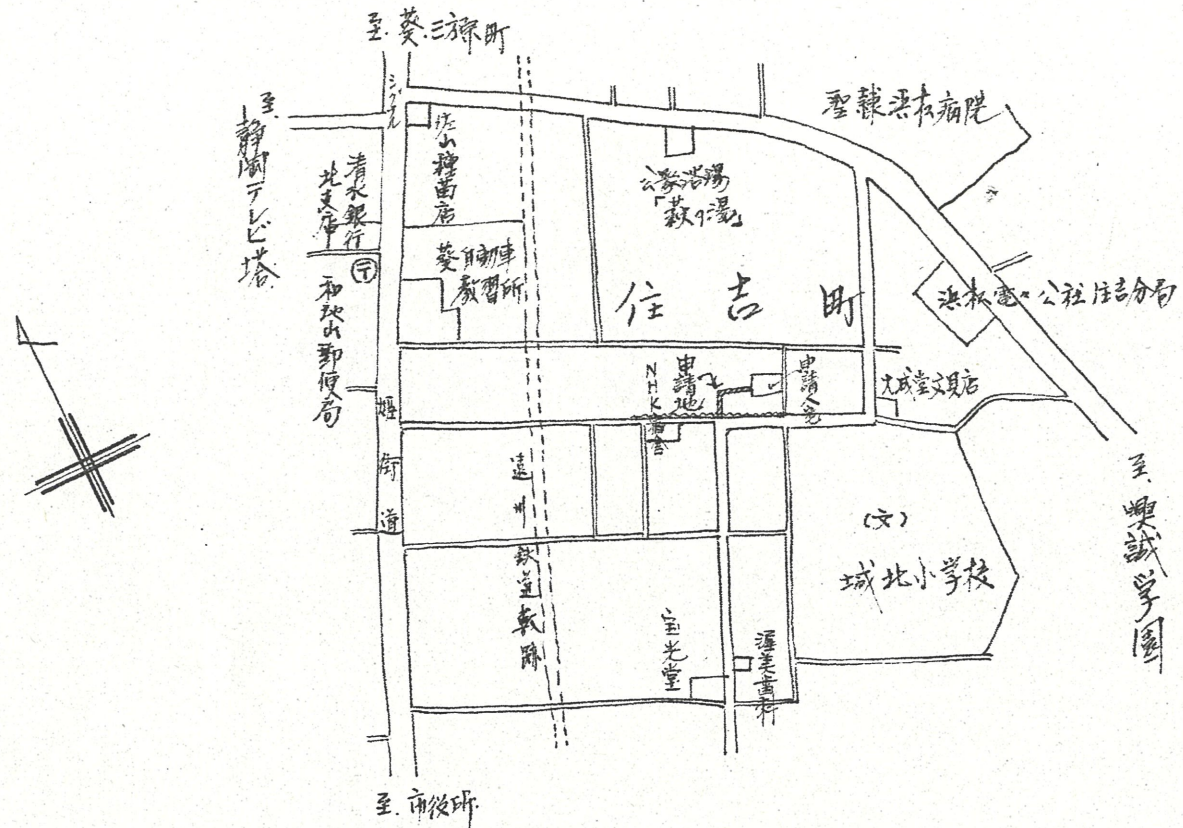

附近見取図

断面図

S=1/50

道路位置指定図	指定番号	43-152
住吉町 地内	指定年月日	S44. 3. 31

公図号 S=1/600

実測図 S=1/300