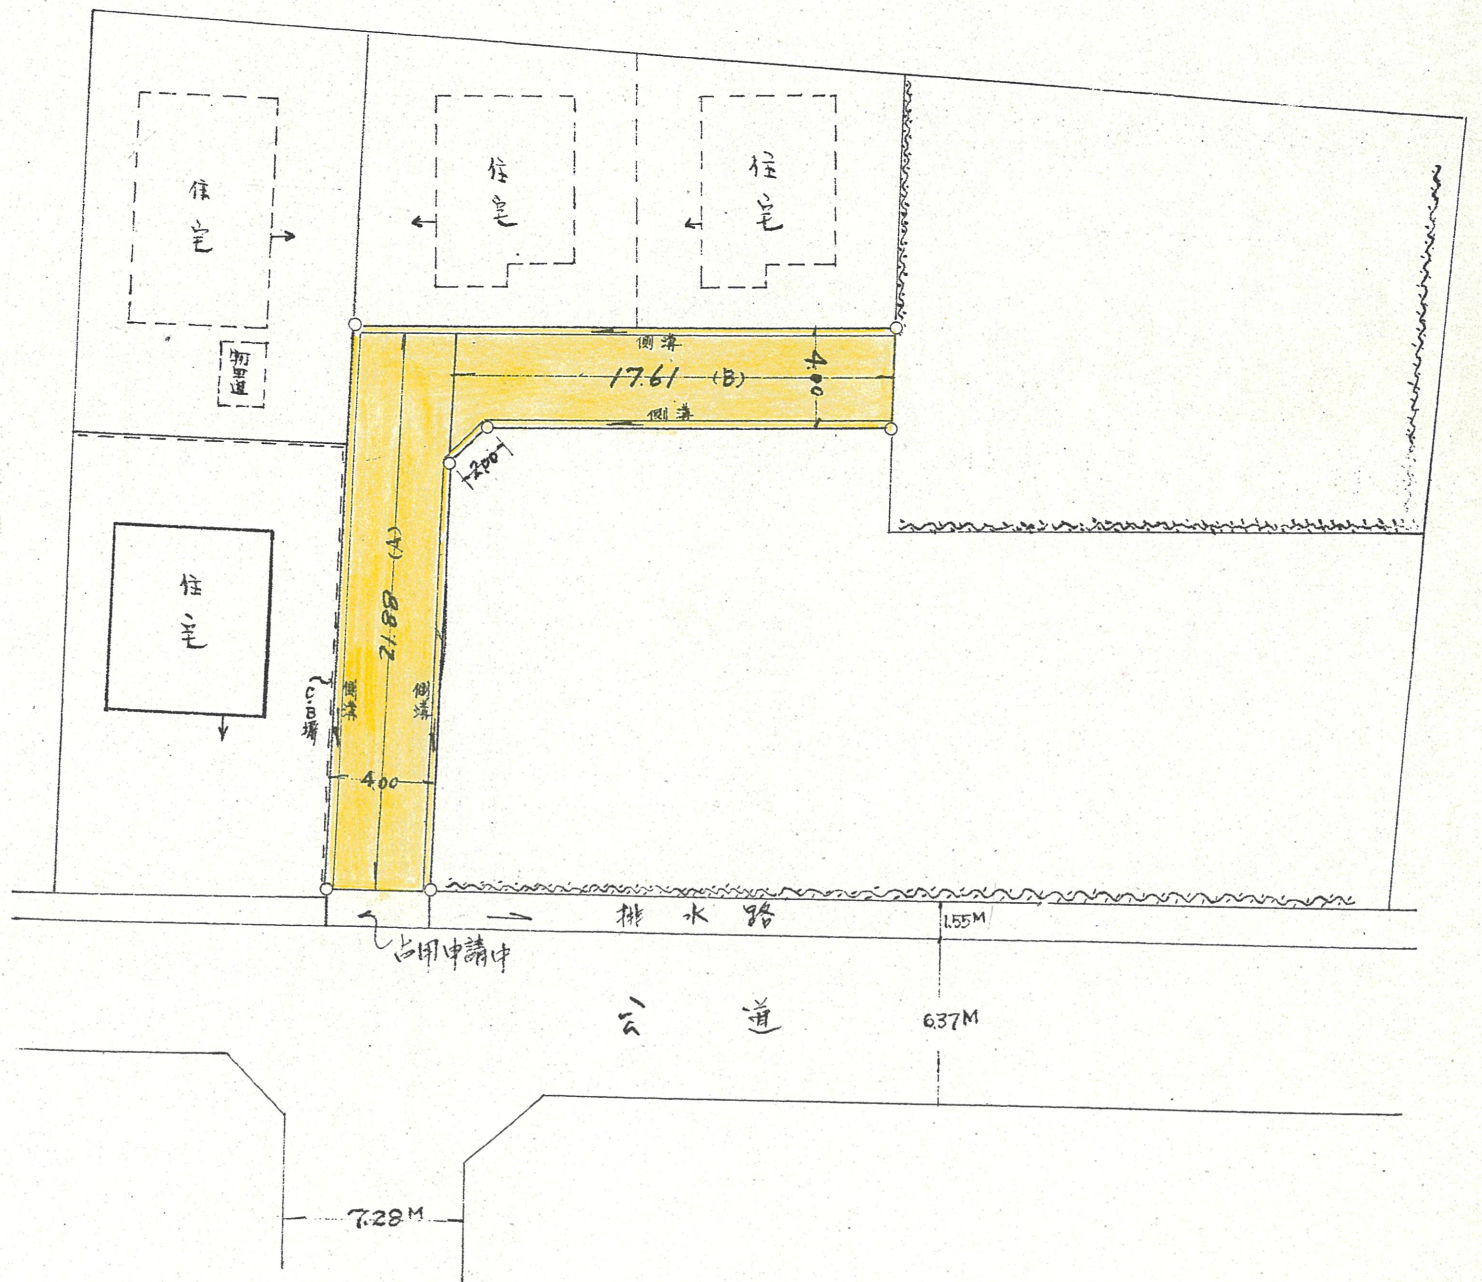

附近見取図

断面図

S=1/50

道路位置指定図	指定番号	43-152
住吉町 地内	指定年月日	S44. 3. 31

公図号 S=1/600

実測図 S=1/300