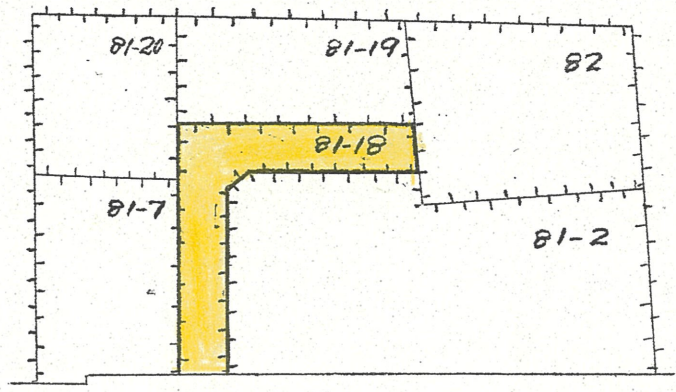

附近見取図

断面図

S=1/50

道路位置指定図	指定番号	43-152
住吉町 地内	指定年月日	S44. 3. 31

公図号 S=1/600

実測図 S=1/300