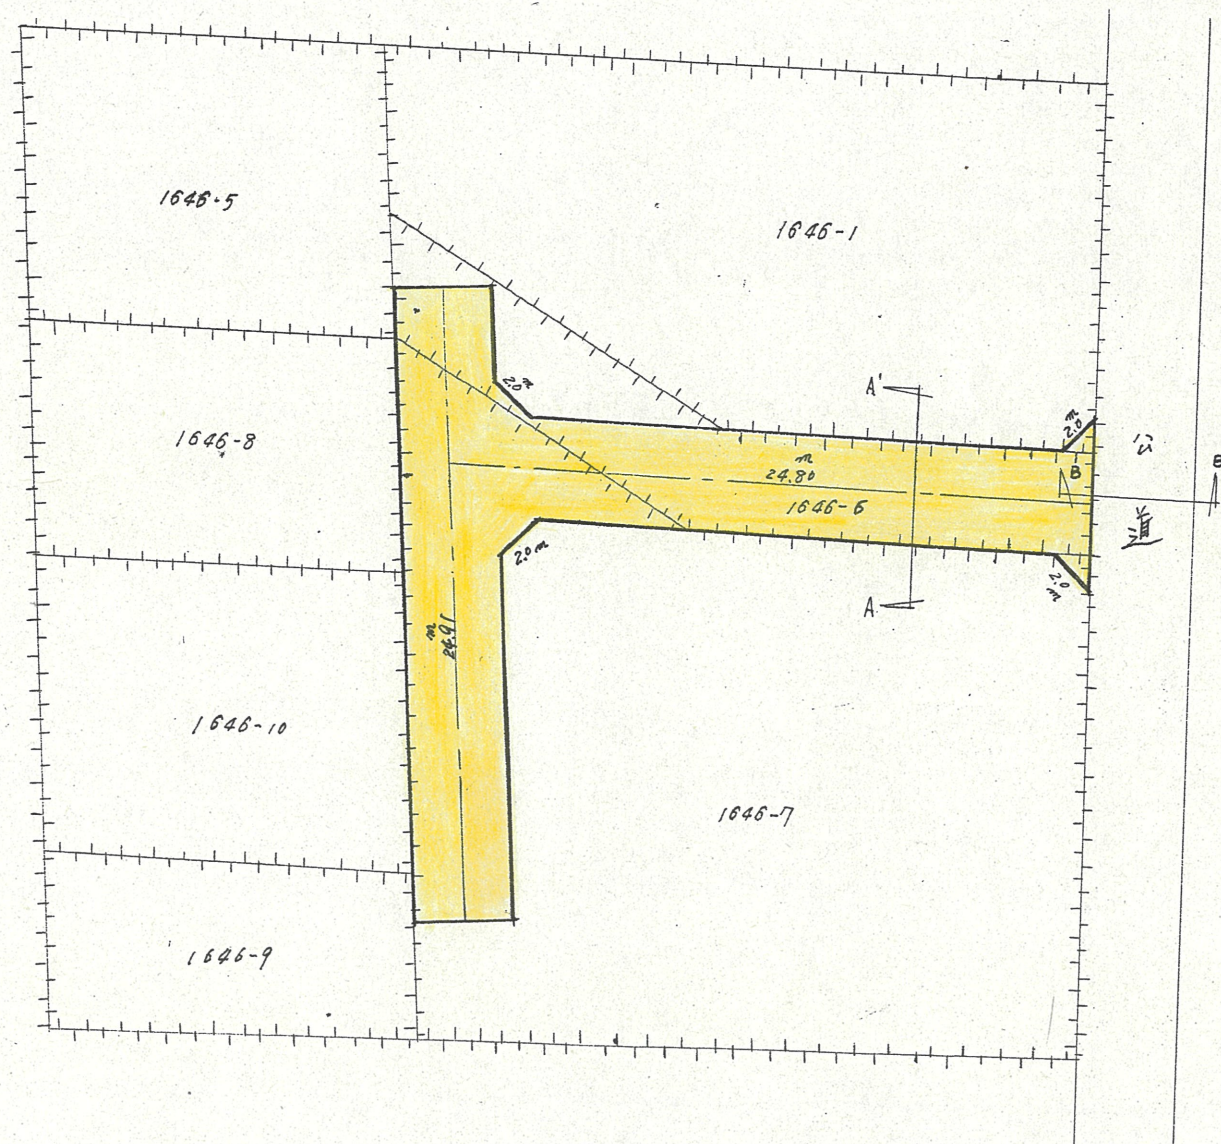

附近見取図

道路位置指定図	指定番号	43-171
三方原町 地内	指定年月日	S44. 8.14

断面図

※注意事項があるため、窓口にてご確認ください。

公図  $S \frac{1}{600}$

実測図  $S \frac{1}{300}$