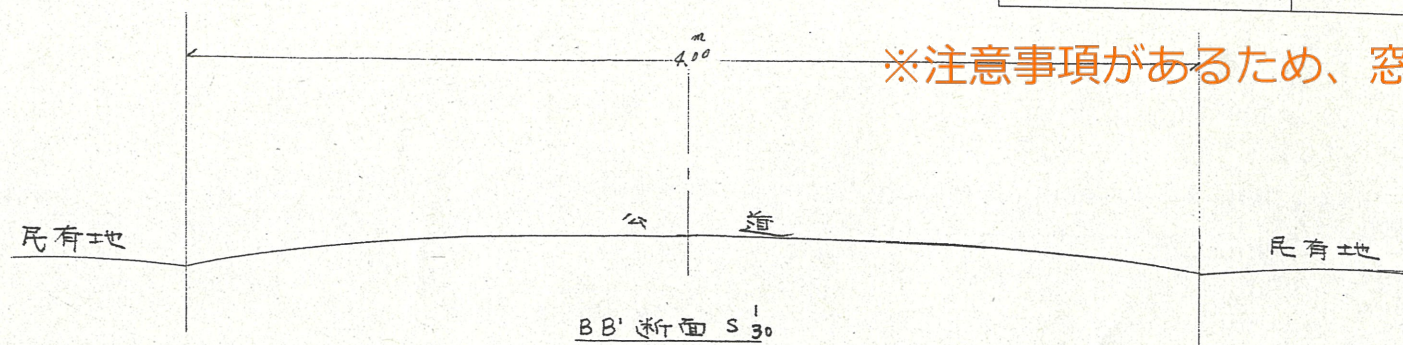

附近見取図

道路位置指定図	指定番号	43-171
三方原町 地内	指定年月日	S44. 8.14

断面図

※注意事項があるため、窓口にてご確認ください。

公図  $S \frac{1}{600}$

実測図  $S \frac{1}{300}$