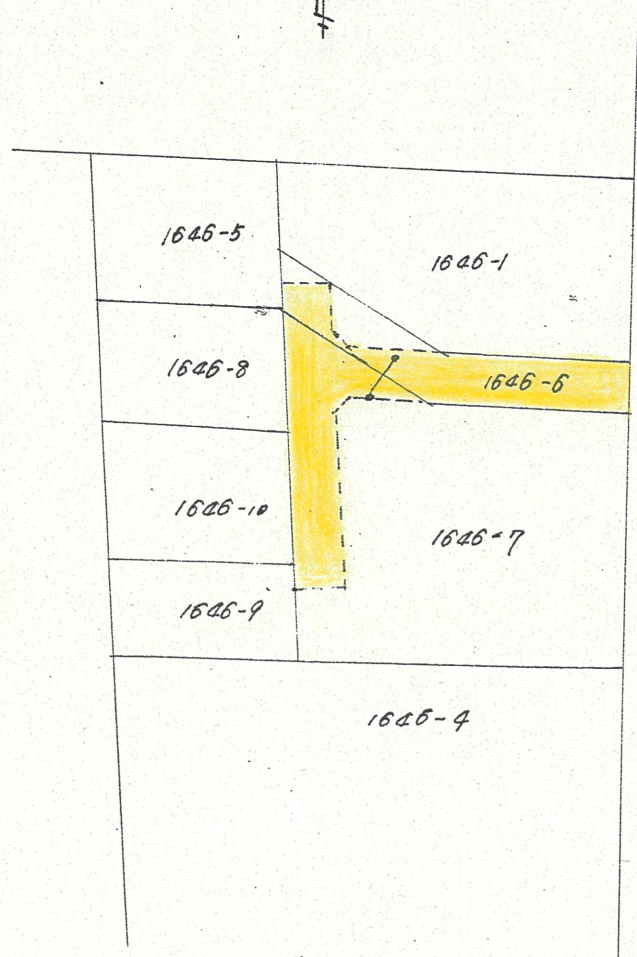

附近見取図

道路位置指定図	指定番号	43-171
三方原町 地内	指定年月日	S44. 8.14

断面図

※注意事項があるため、窓口にてご確認ください。

公図  $S \frac{1}{600}$

実測図  $S \frac{1}{300}$