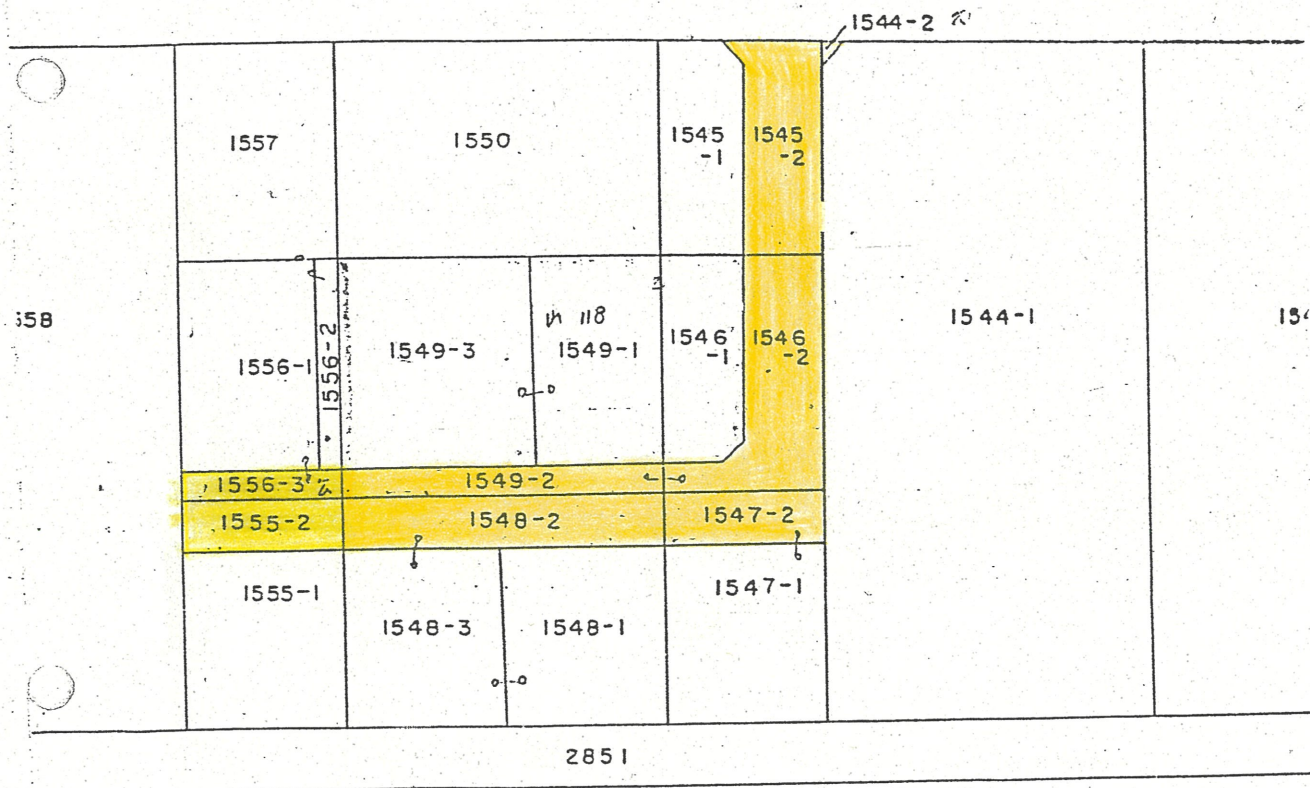

町名	相洗町
縮尺	1:500

43-20

543.7.31

1548-1 58.7.22 ~ 2分筆

1546-1

550.12.2.

三方標(才5-1-1工田)土地収束事完了し登記

近松市0020 43-20-②

公 図 縮 尺 六 百 分 之 一

道路位置指定図	指定番号	43-20
三方原町 地内	指定年月日	S43. 7. 31

附近見取図

断面図

縮尺五十分の一

実測図 縮尺三百分の一