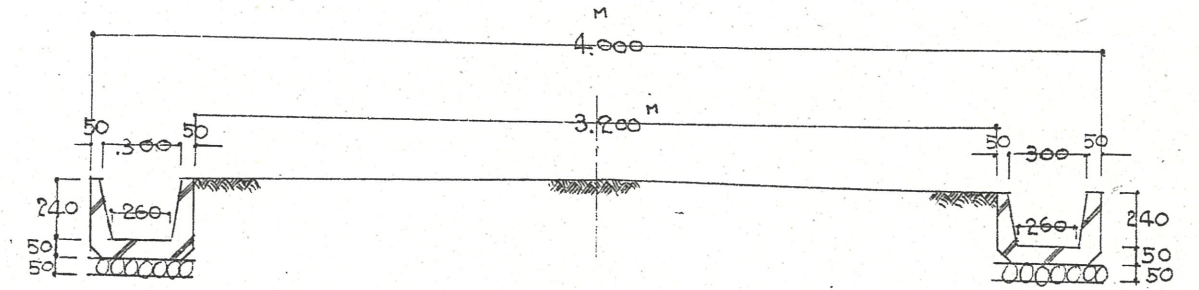

附近見取図

道路位置指定図	指定番号	43-210
早出町 地内	指定年月日	S44. 8.18

地籍図 (実測図及び公図写)

断面図 1:30

公図写 1:600

実測図 1:300