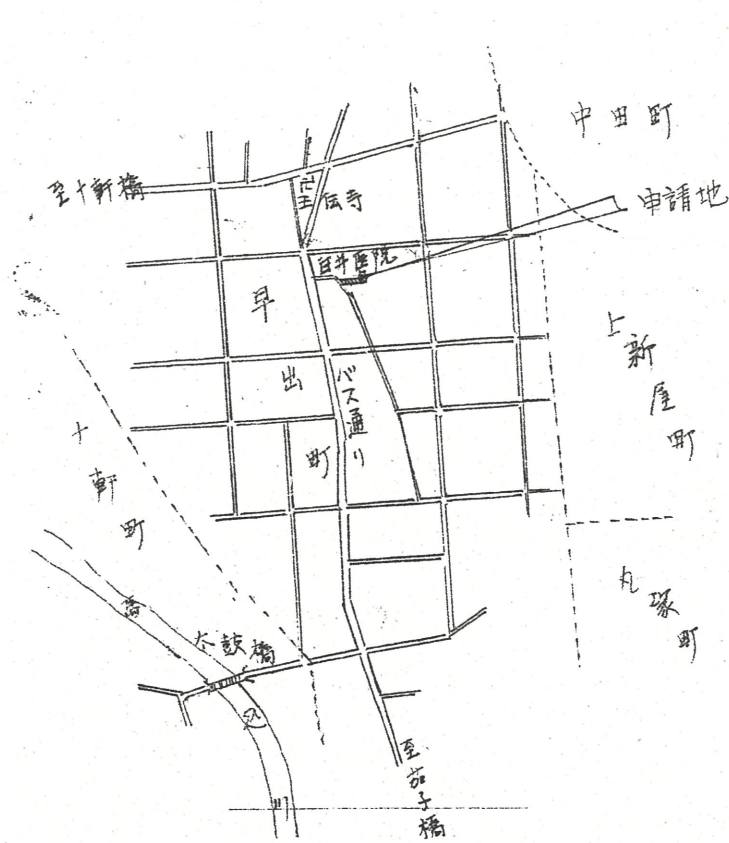

附近見取図

道路位置指定図	指定番号	43-210
早出町 地内	指定年月日	S44. 8.18

地籍図 (実測図及び公図写)

断面図 1:30

公図写 1:600

実測図 1:300