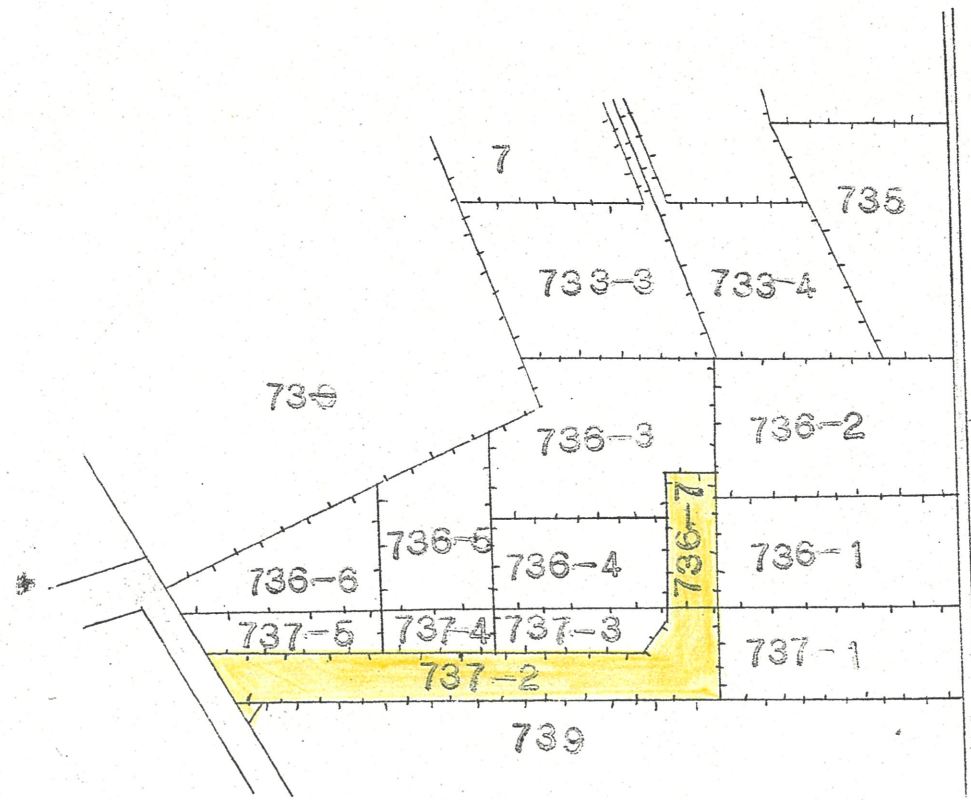

附近見取図

道路位置指定図	指定番号	43-210
早出町 地内	指定年月日	S44. 8.18

地籍図 (実測図及び公図写)

断面図 1:30

公図写 1:600

実測図 1:300