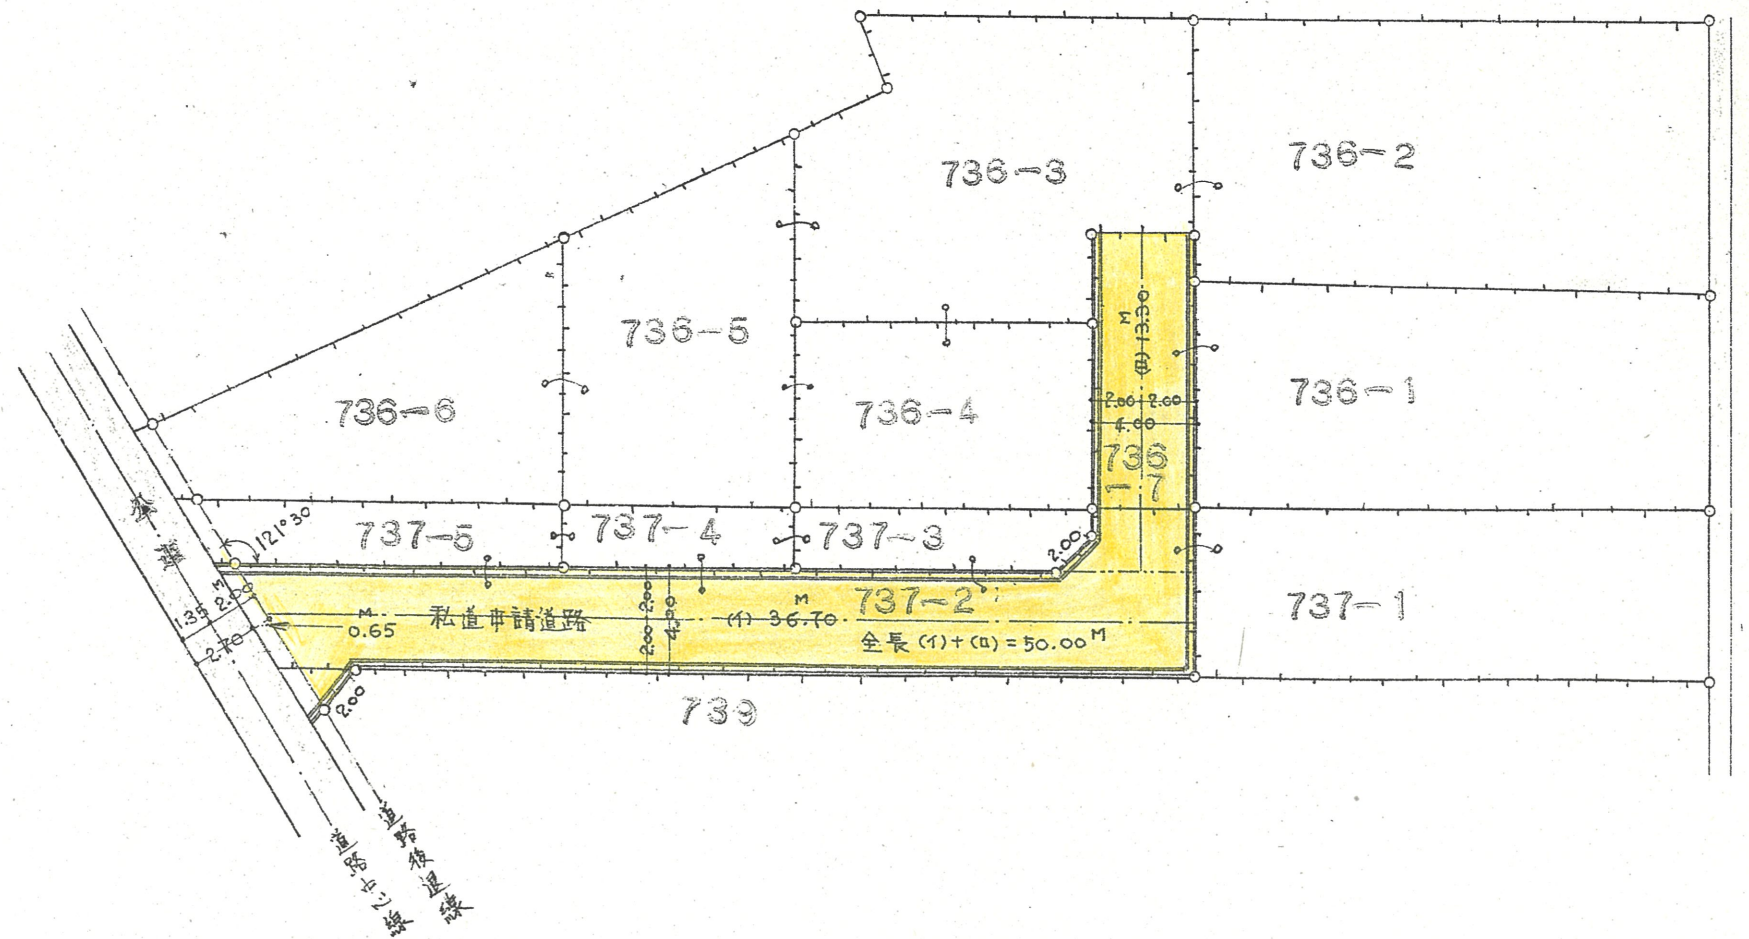

附近見取図

道路位置指定図	指定番号	43-210
早出町 地内	指定年月日	S44. 8.18

地籍図 (実測図及び公図写)

断面図 1:30

公図写 1:600

実測図 1:300