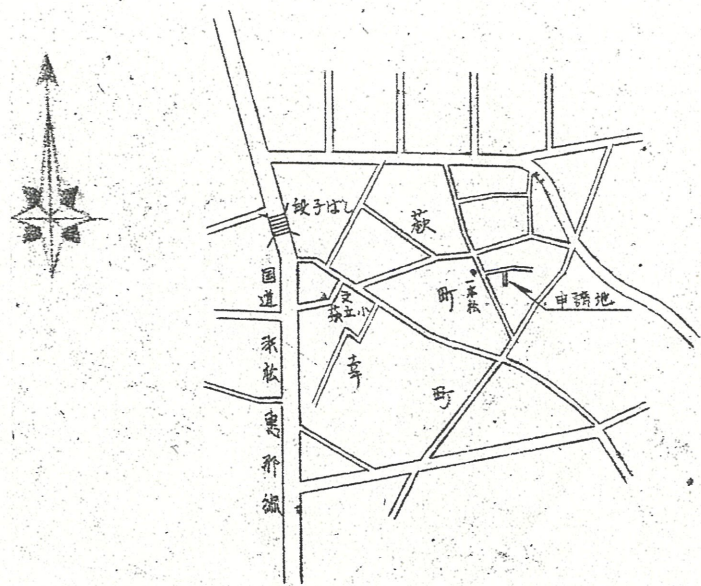

附近見取図

断面図

道路位置指定図	指定番号	43-28
萩町 地内	指定年月日	S43. 7.20

地籍図 (実測図及び公図写)

公図写

裏割図