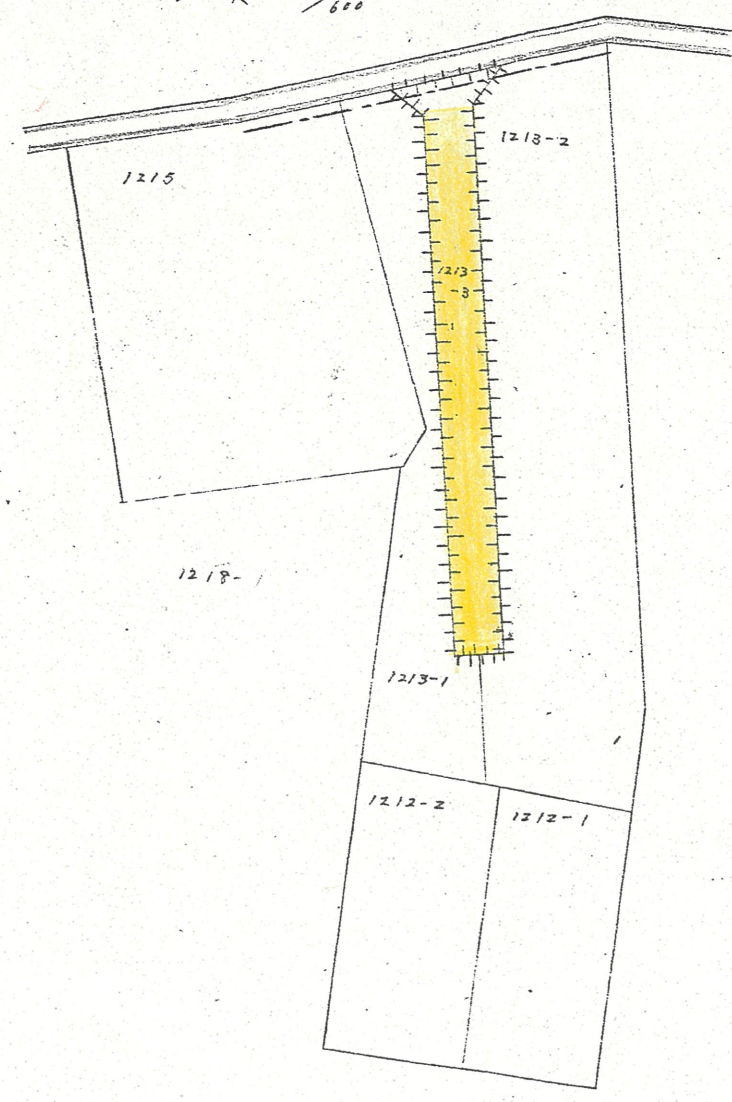

附近見取図

断面図

道路位置指定図	指定番号	43-28
萩町 地内	指定年月日	S43. 7.20

地籍図 (実測図及び公図写)

公図写

裏割図