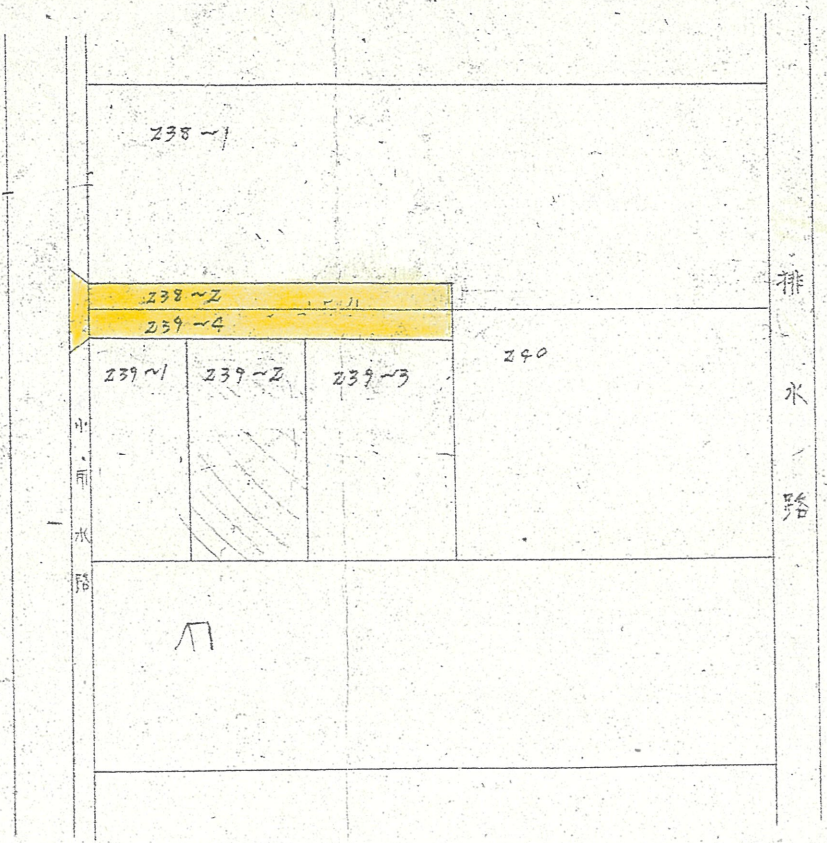

附近見取図

断面図

道路位置指定図	指定番号	43-39
西ヶ崎町 他地内	指定年月日	S43.10.15

公図写

1/600

実測図

1/300