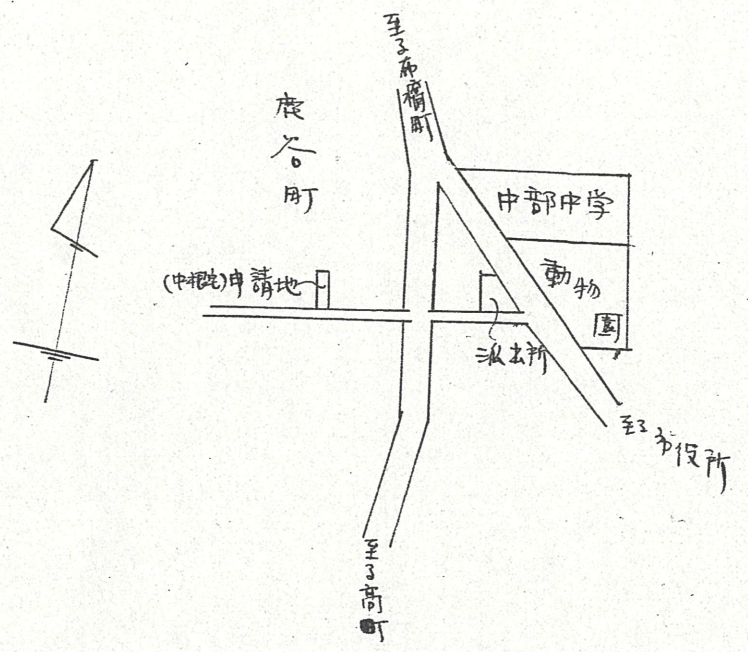

道路位置指定図	指定番号	43-57
鹿谷町 地内	指定年月日	S43.10.5

附近見取図

A~A'断面図 1/50

公園字図 1/600

実測図 1/200