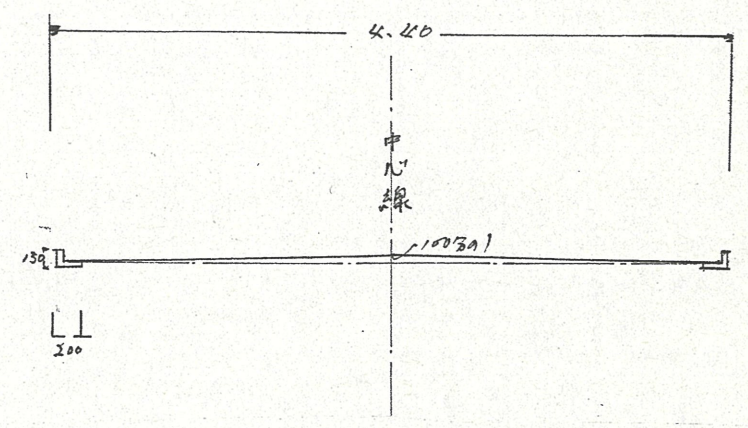

道路位置指定図	指定番号	43-57
鹿谷町 地内	指定年月日	S43.10.5

附近見取図

A~A'断面図 1/50

公園字図 1/600

実測図 1/200