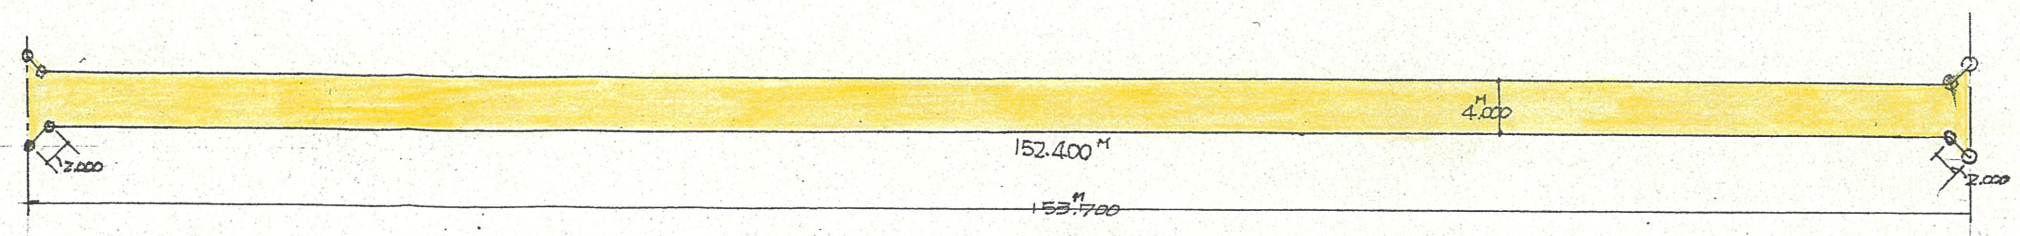

道路位置指定図	指定番号	43-58
三方原町 地内	指定年月日	S43.10.25

附近見取図

断面図

実測図 1:600

公圖寫 1:600

公道