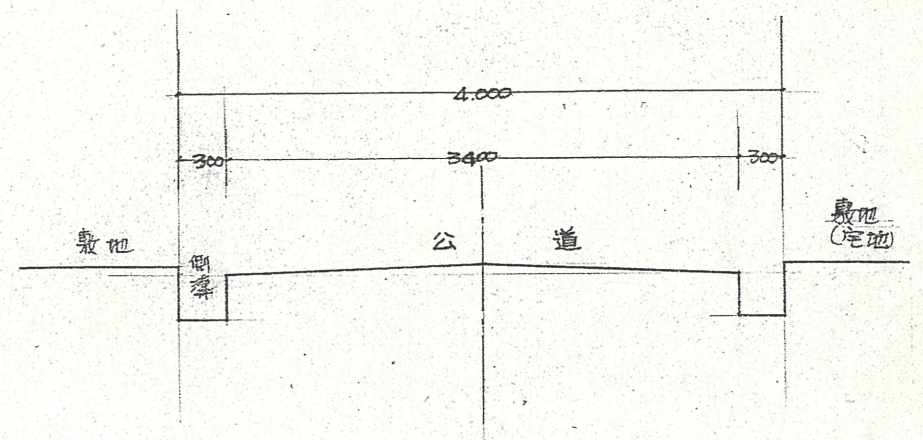

道路位置指定図	指定番号	43-58
三方原町 地内	指定年月日	S43.10.25

附近見取図

断面図

実測図 1:600

公圖寫 1:600

公道