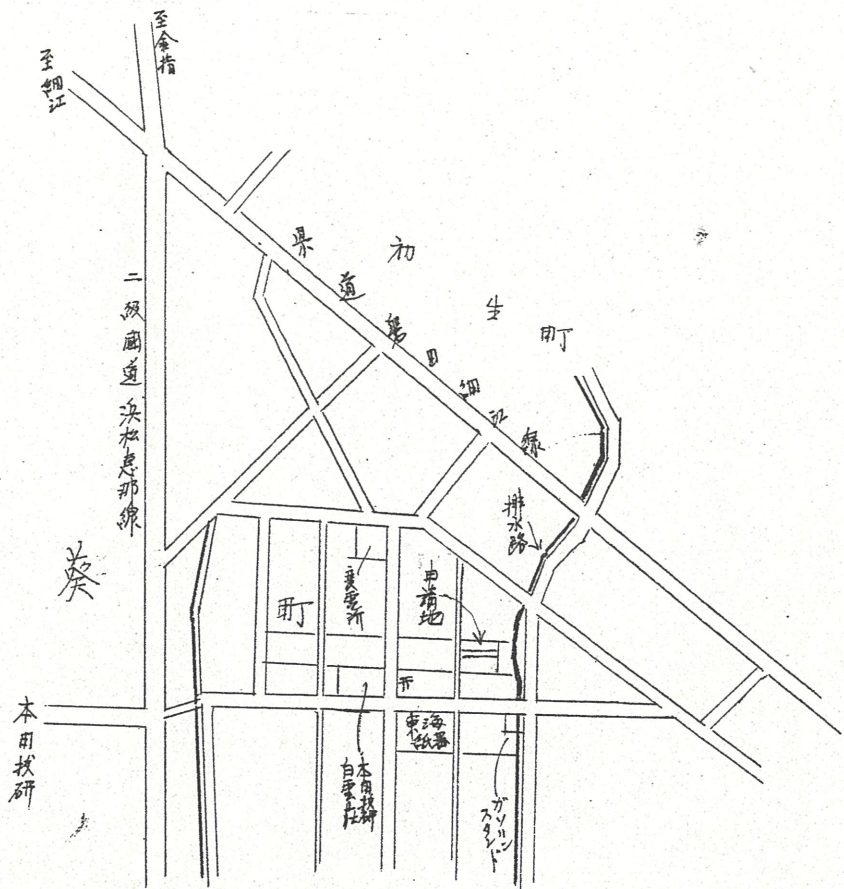

附近見取図

断面図

道路位置指定図	指定番号	43-63
葵町 地内	指定年月日	S43.10.30

実測図

1:600

実測図

1:300