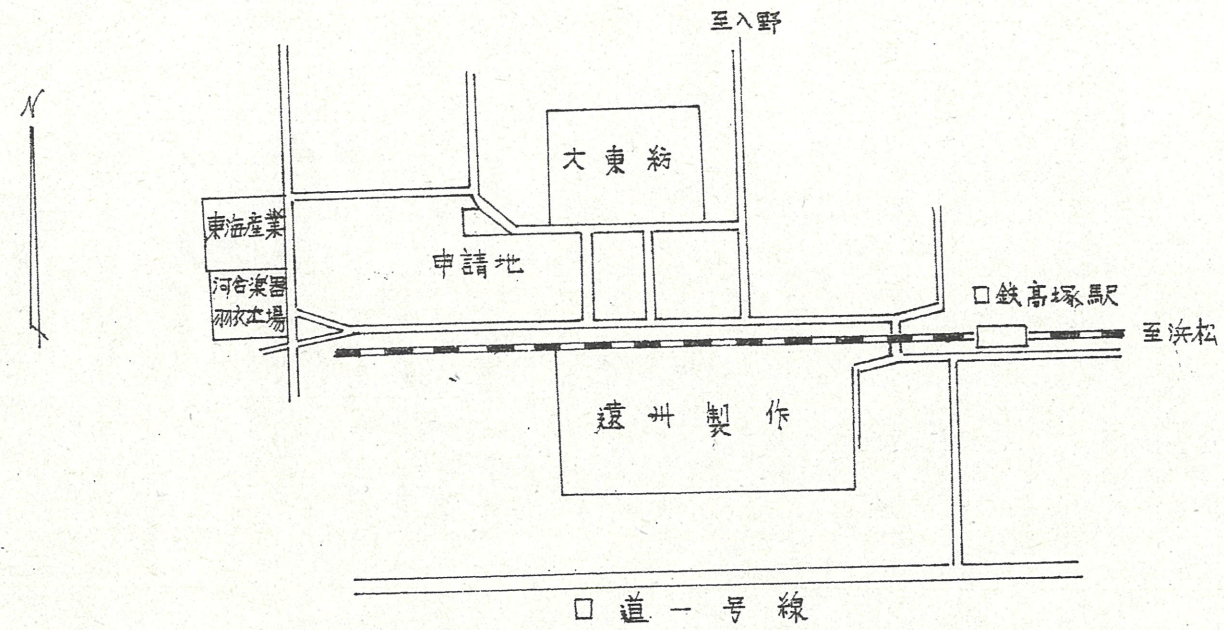

附近見取図

道路位置指定図	指定番号	44-13
篠原町 地内	指定年月日	S45. 2. 13

断面図

地籍図 (実測図及び公図写)