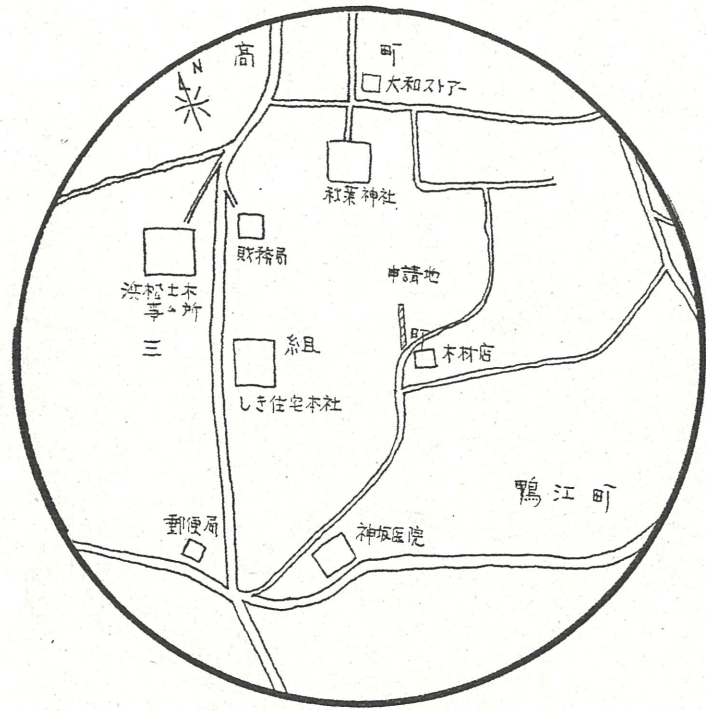

附近見取図

断面図

S1/50

道路位置指定図	指定番号	44-33
三組町 地内	指定年月日	S44.10.26

公図字

S1/600

浜松市三組町120番18号