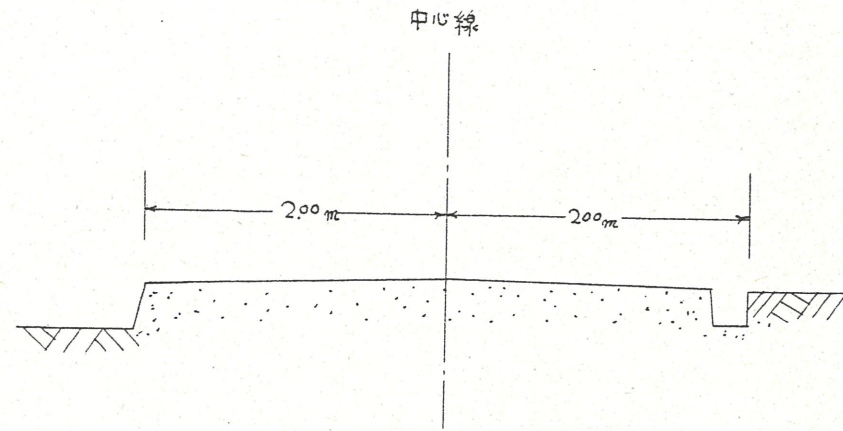

附近見取図

断面図

S1/50

道路位置指定図	指定番号	44-33
三組町 地内	指定年月日	S44.10.26

公図字

S1/600

浜松市三組町120番18号