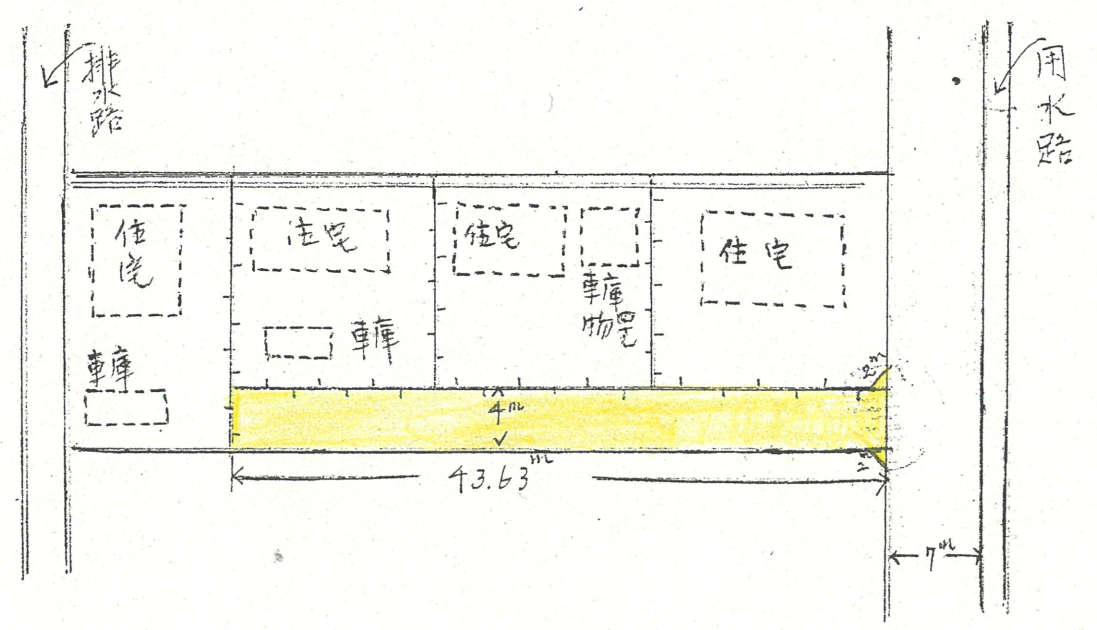

道路位置指定図	指定番号	44-49
篠ヶ瀬町 地内	指定年月日	S45. 1.12

断面図

実測図

附近見取図

公図写