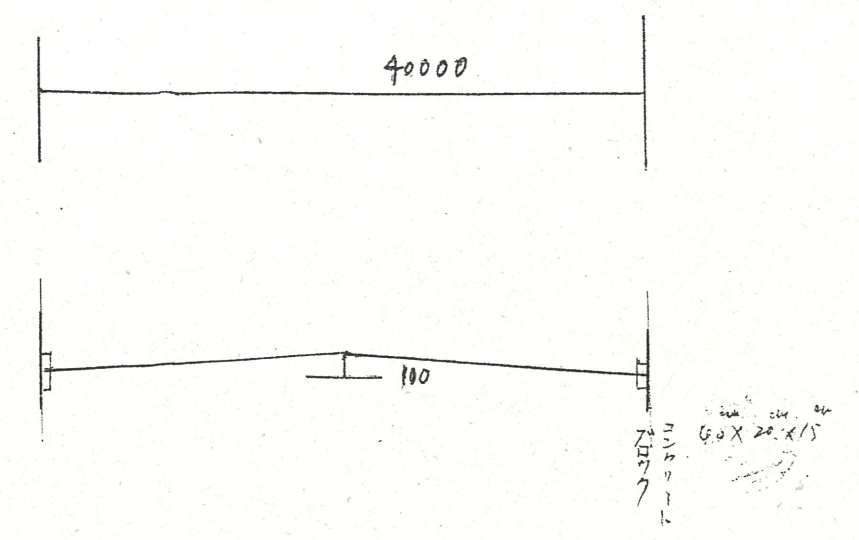

道路位置指定図	指定番号	44-49
篠ヶ瀬町 地内	指定年月日	S45. 1.12

断面図

実測図

附近見取図

公図写