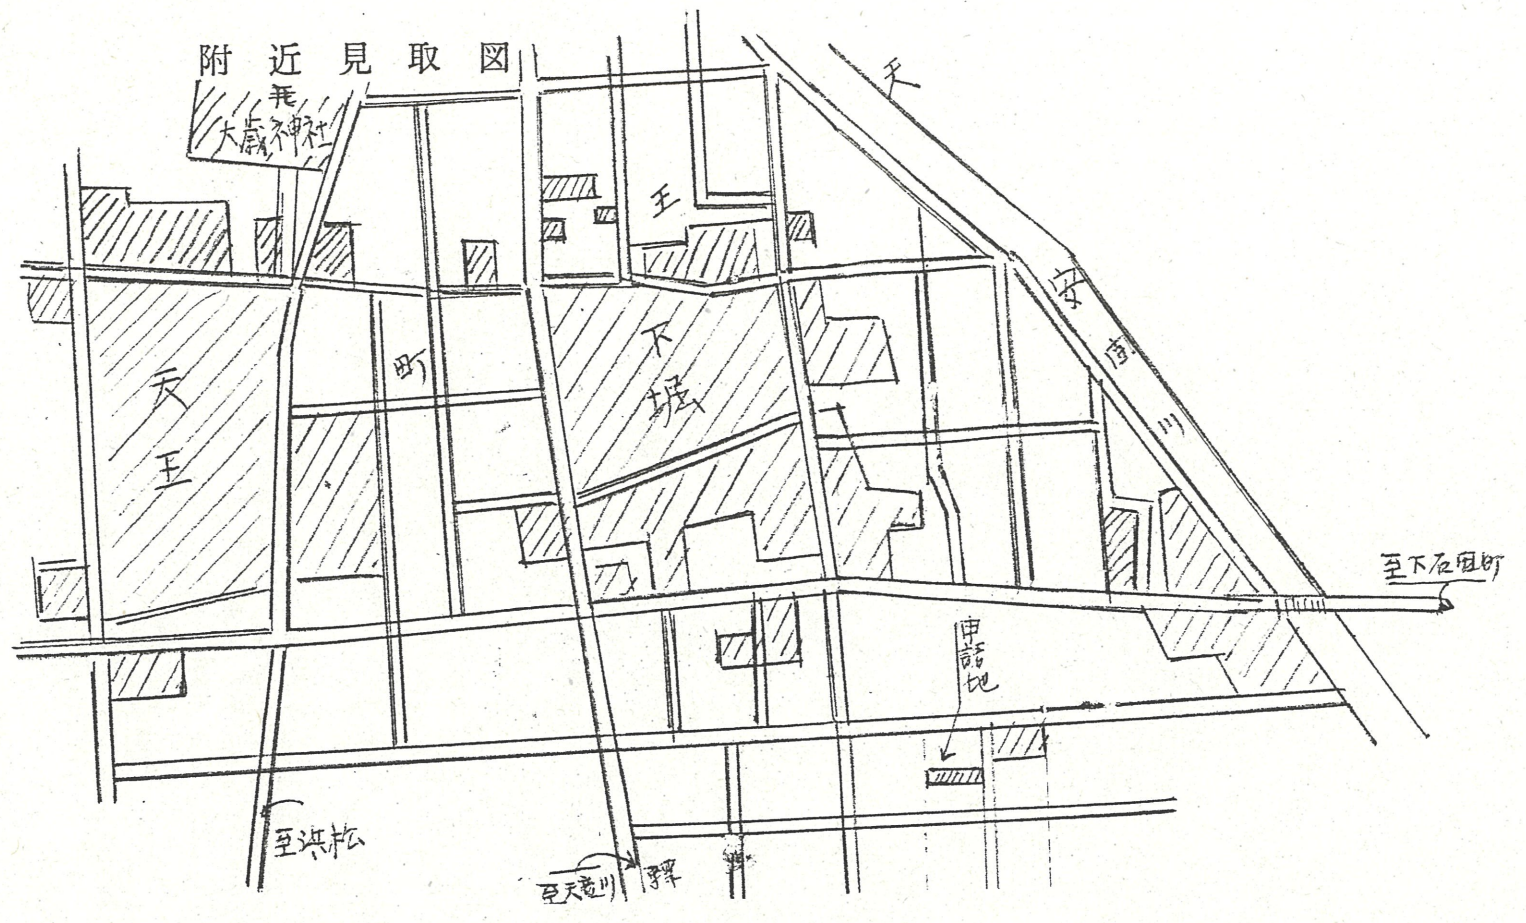

道路位置指定図	指定番号	44-49
篠ヶ瀬町 地内	指定年月日	S45. 1.12

断面図

実測図

附近見取図

公図写