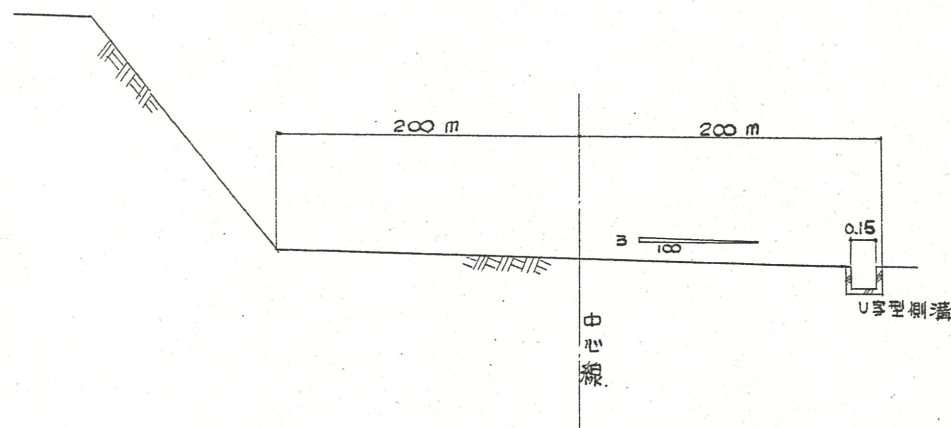

附近見取図

断面図

道路位置指定図	指定番号	44-5
富塚町 地内	指定年月日	S44. 6.18

地籍図 (実測図及び公図写)

実測図