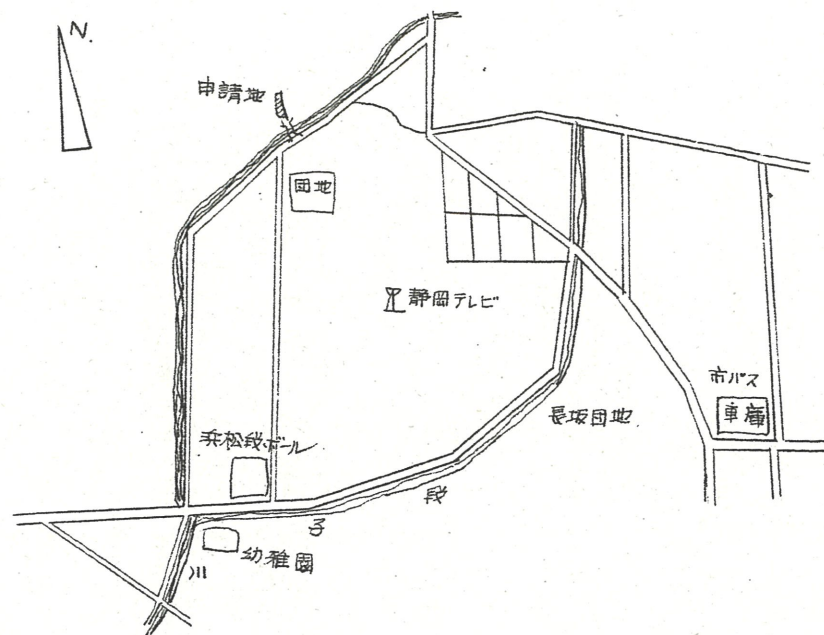

附近見取図

断面図

道路位置指定図	指定番号	44-5
富塚町 地内	指定年月日	S44. 6.18

地籍図 (実測図及び公図写)

実測図