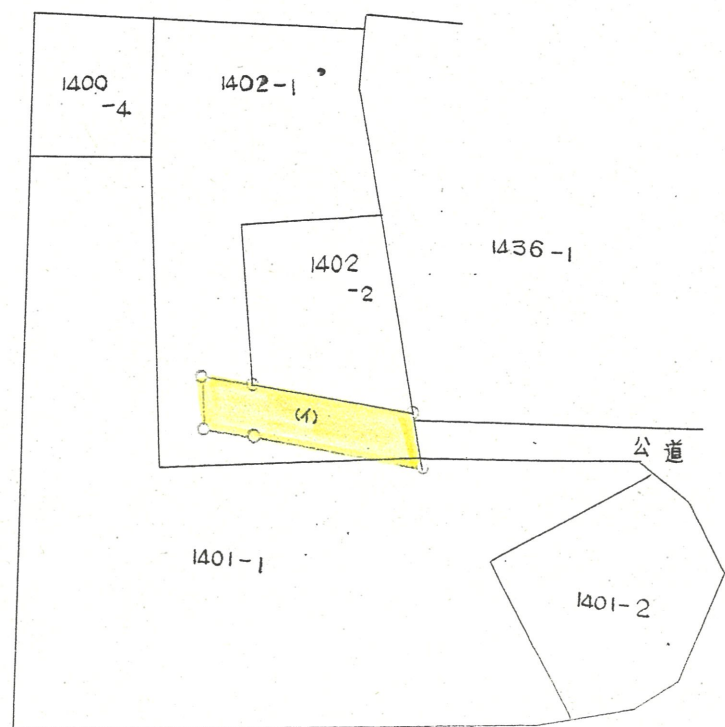

附近見取図

断面図

道路位置指定図	指定番号	44-5
富塚町 地内	指定年月日	S44. 6.18

地籍図 (実測図及び公図写)

実測図