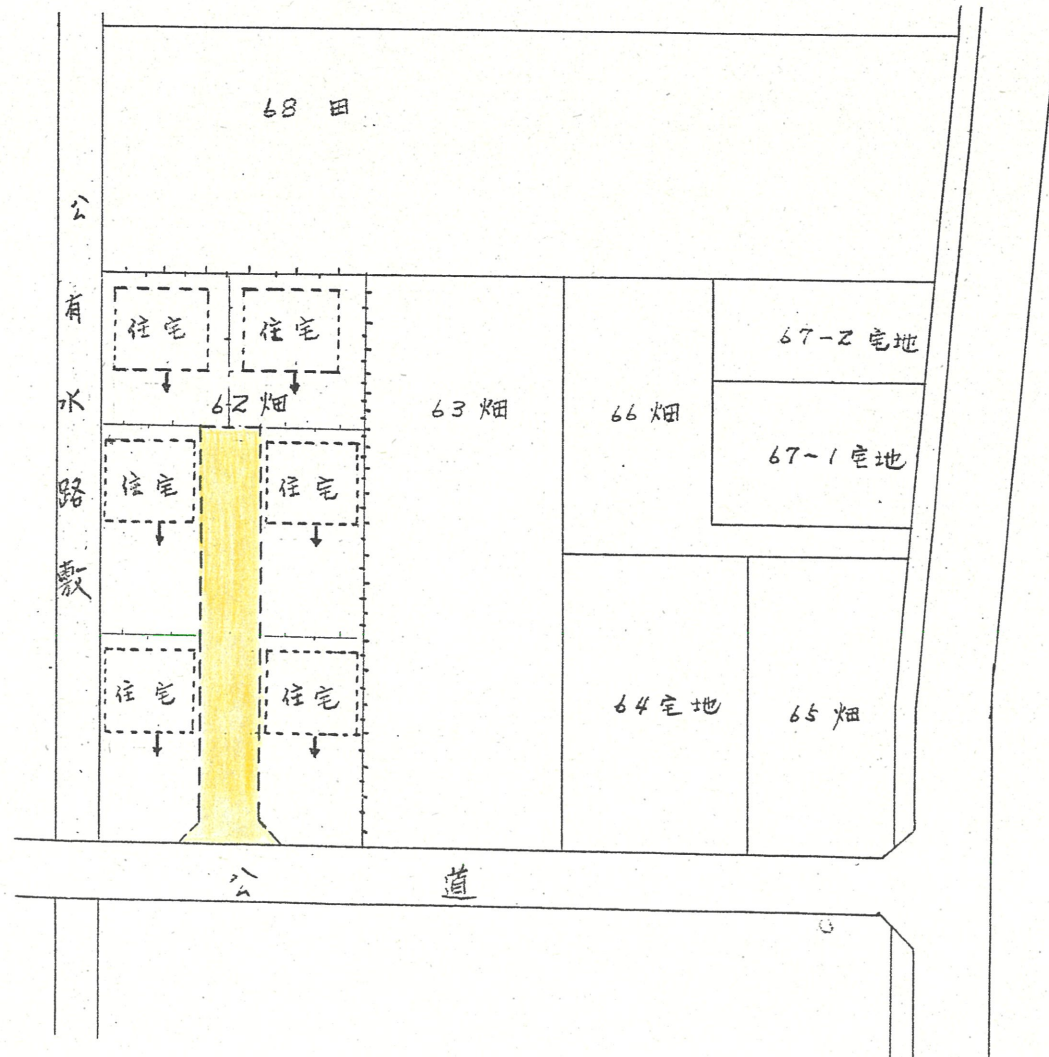

附近見取図

道路位置指定図	指定番号	44-55
法枝町 地内	指定年月日	S45. 1.21

縮尺 1:500

縮尺 1:300