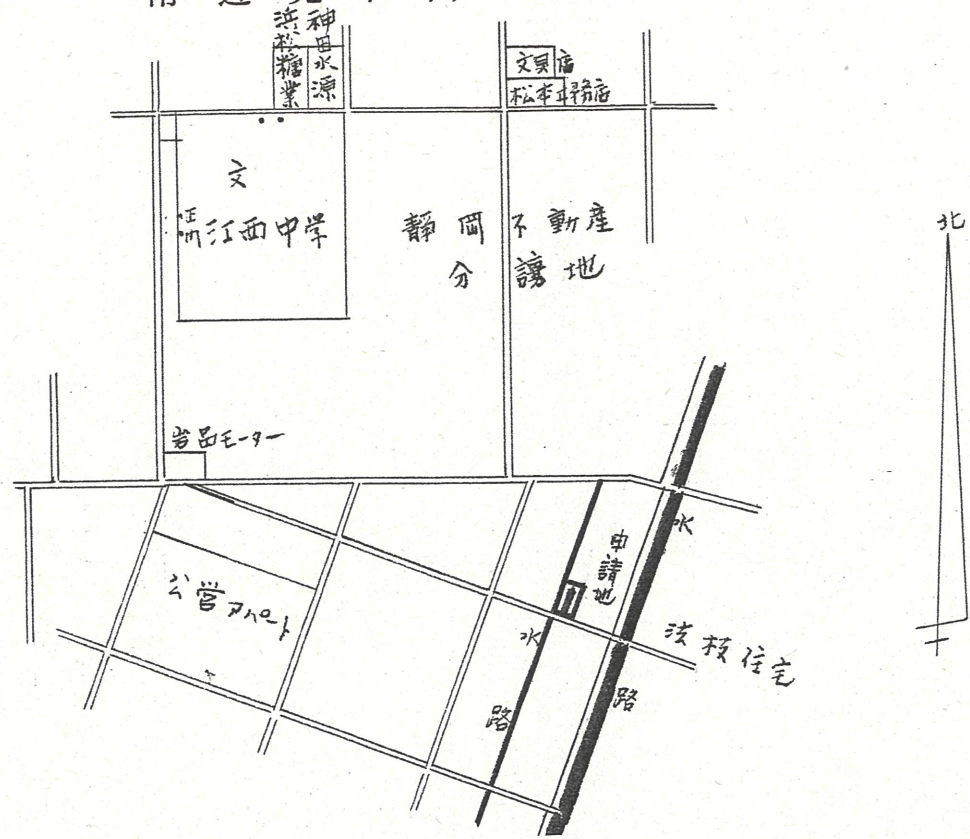

附近見取図

道路位置指定図	指定番号	44-55
法枝町 地内	指定年月日	S45. 1.21

縮尺 1:500

縮尺 1:300