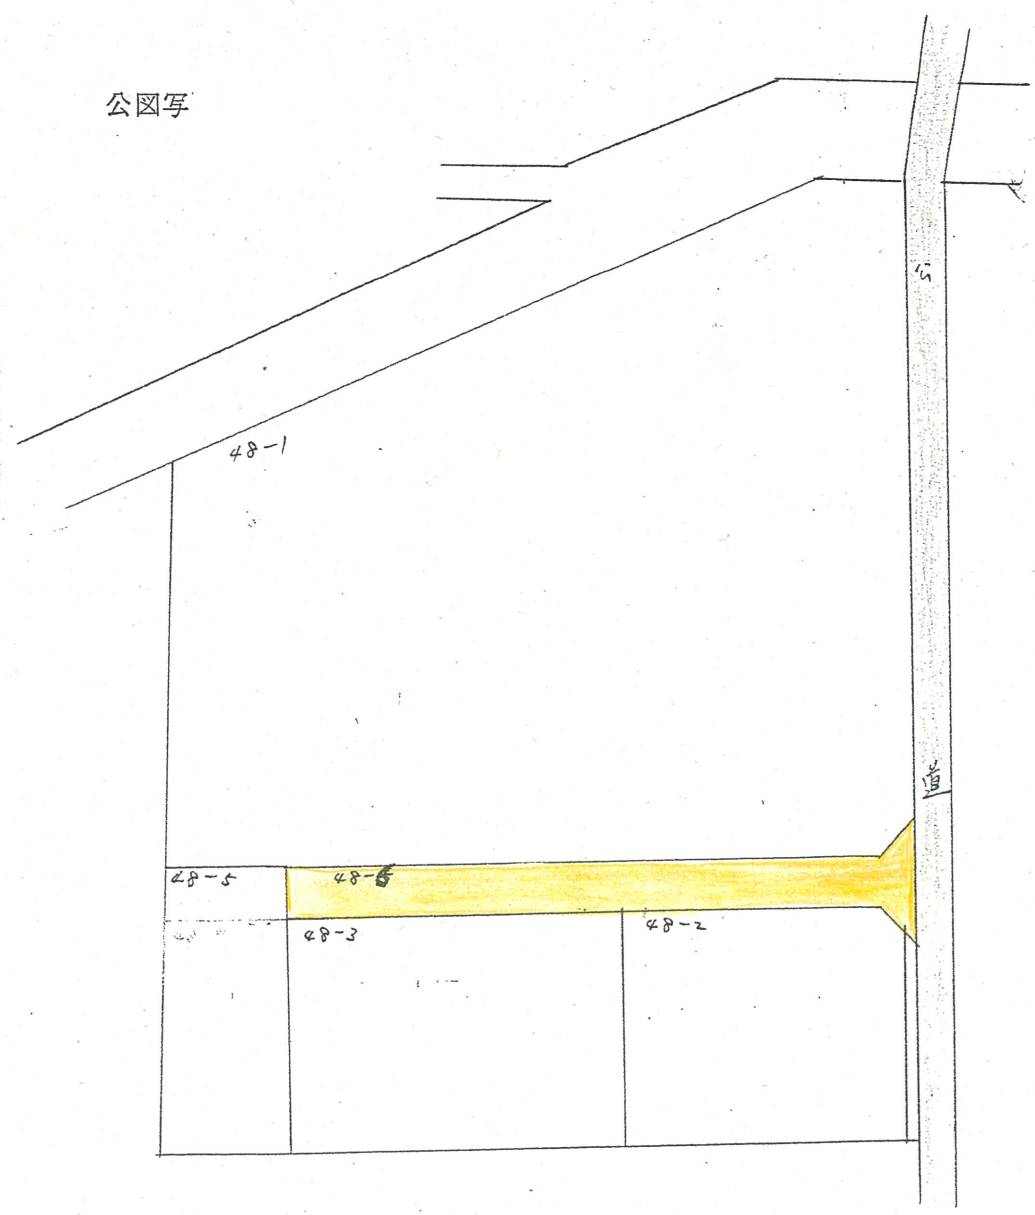

附近見取図

断面図

縮尺 1/50

道路位置指定図	指定番号	44-65
三方原町 地内	指定年月日	S45. 3.25

公図写

縮尺 1/50

実測図