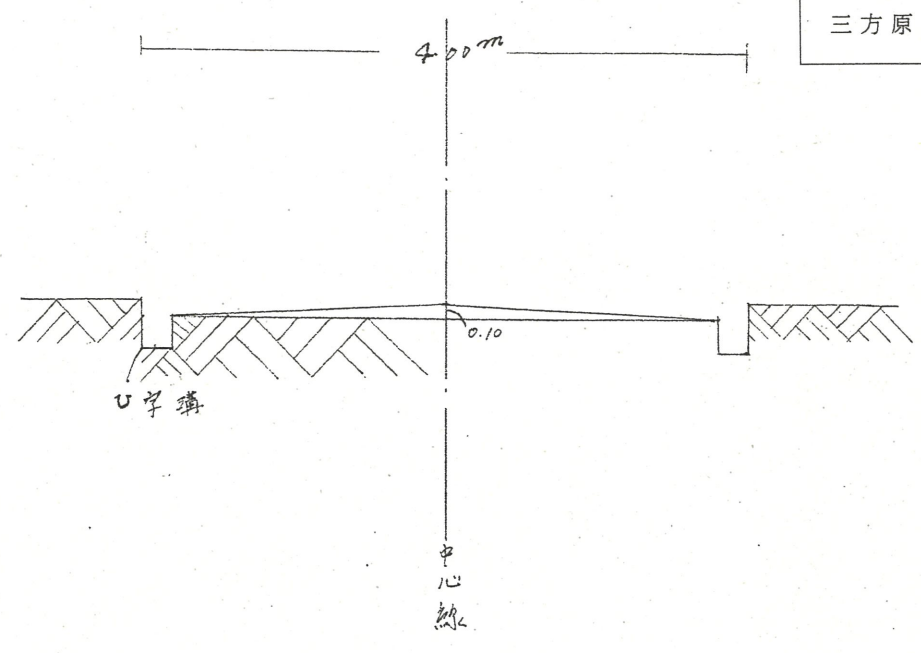

附近見取図

断面図

縮尺 1/50

道路位置指定図	指定番号	44-65
三方原町 地内	指定年月日	S45. 3.25

公図写

縮尺 1/50

実測図