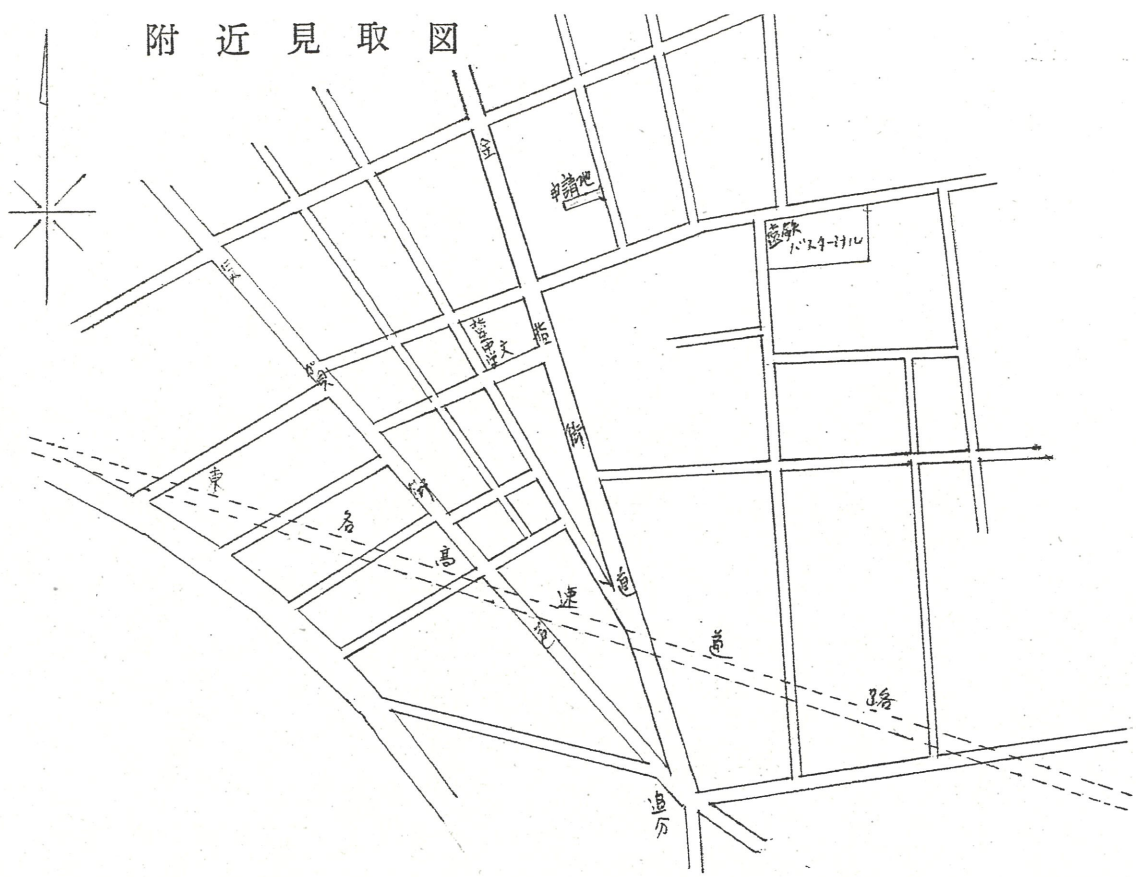

附近見取図

断面図

縮尺 1/50

道路位置指定図	指定番号	44-65
三方原町 地内	指定年月日	S45. 3.25

公図写

縮尺 1/50

実測図