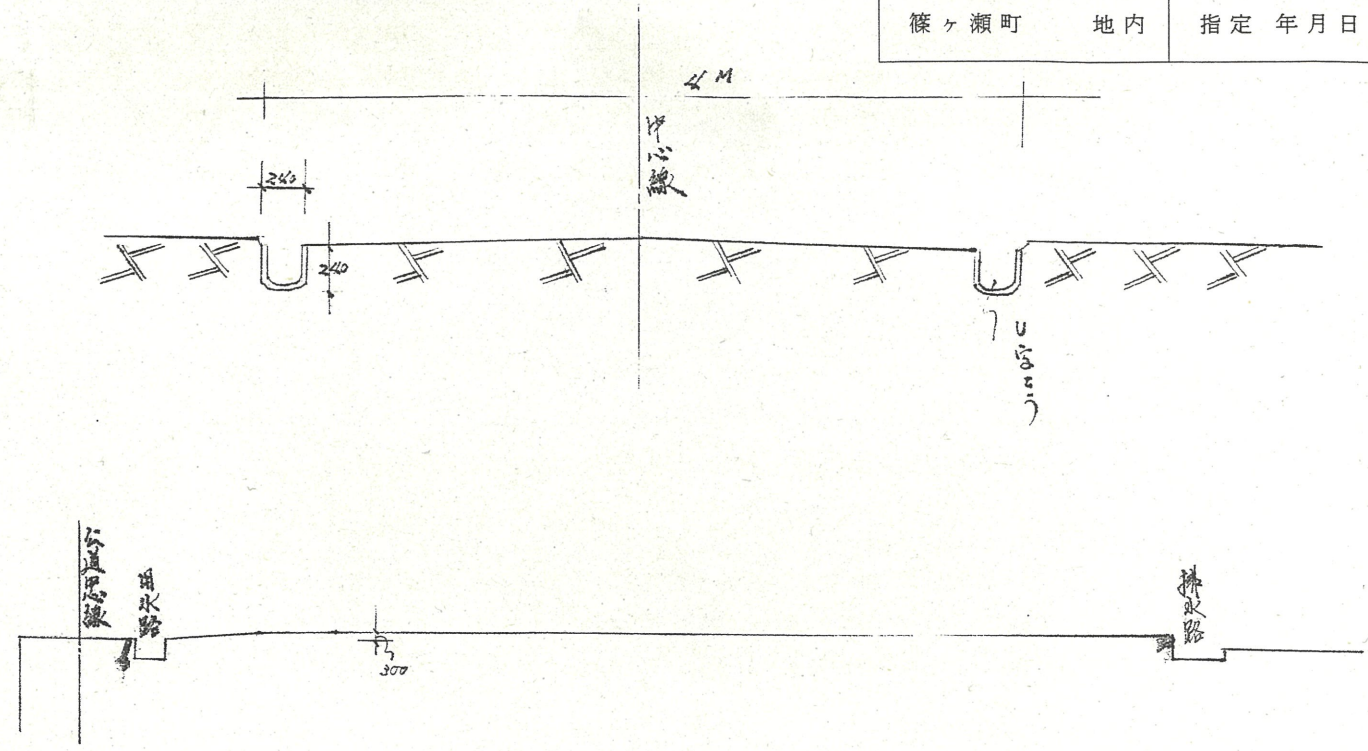

附近見取図

断面図

道路位置指定図	指定番号	44-73
篠ヶ瀬町 地内	指定年月日	S45. 4.10

地籍図 (実測図及び公図写)

実測図 1/500