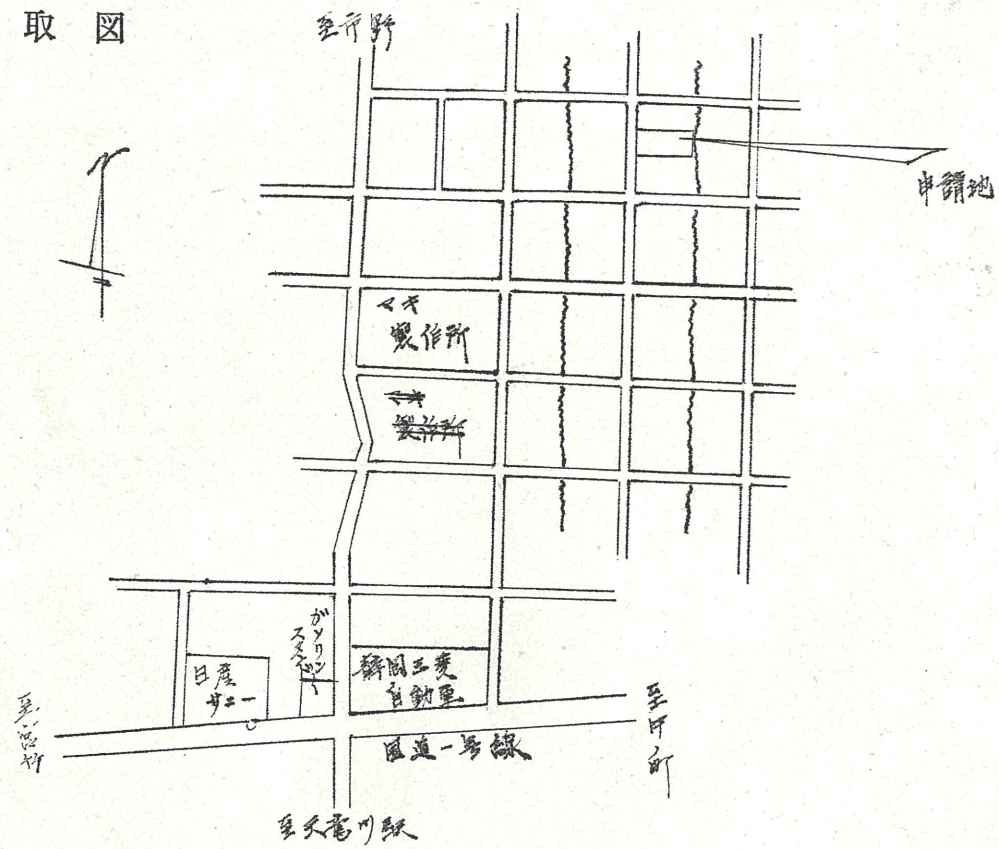

附近見取図

断面図

道路位置指定図	指定番号	44-73
篠ヶ瀬町 地内	指定年月日	S45. 4.10

地籍図 (実測図及び公図写)

実測図 1/500