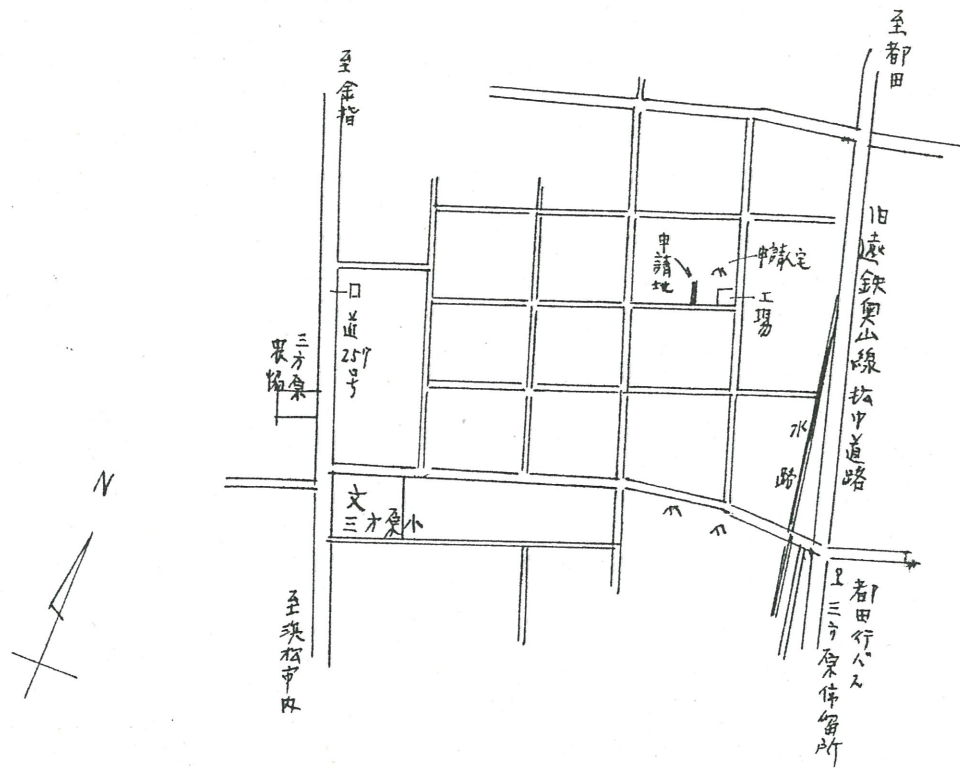

附近見取図

道路位置指定図	指定番号	45-135
三方原町 地内	指定年月日	S45.12.10

断面図

実測図