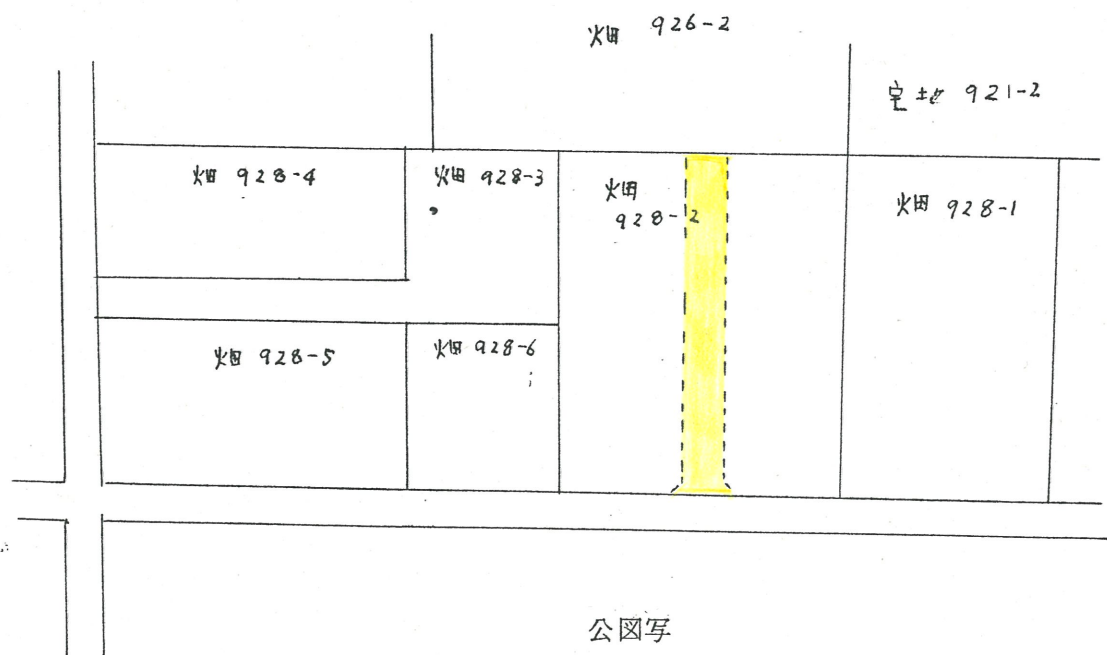

附近見取図

道路位置指定図	指定番号	45-135
三方原町 地内	指定年月日	S45.12.10

断面図

実測図