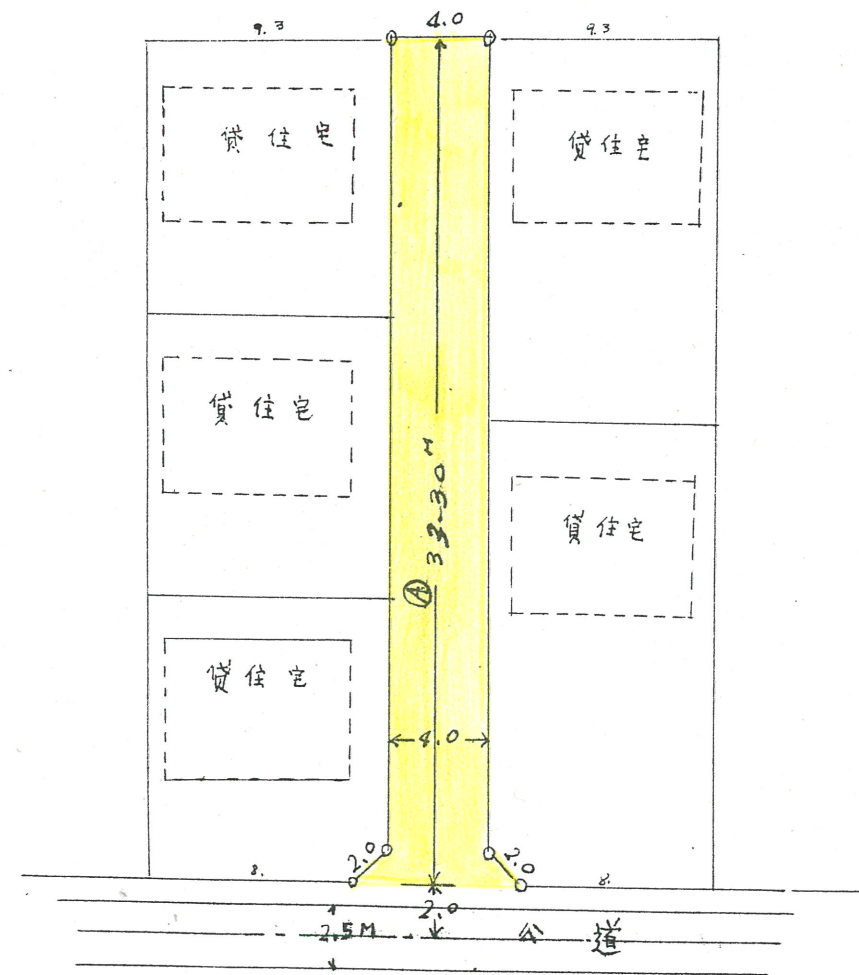

附近見取図

道路位置指定図	指定番号	45-135
三方原町 地内	指定年月日	S45.12.10

断面図

実測図