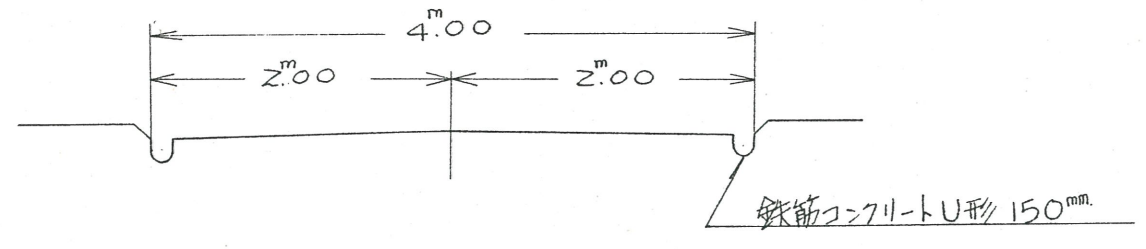

附近見取図

公園字

縮尺 1/500

断面図 縮尺 1/50

道路位置指定図	指定番号	45-150
上石田町 地内	指定年月日	S46. 1. 7

縮尺 1/300