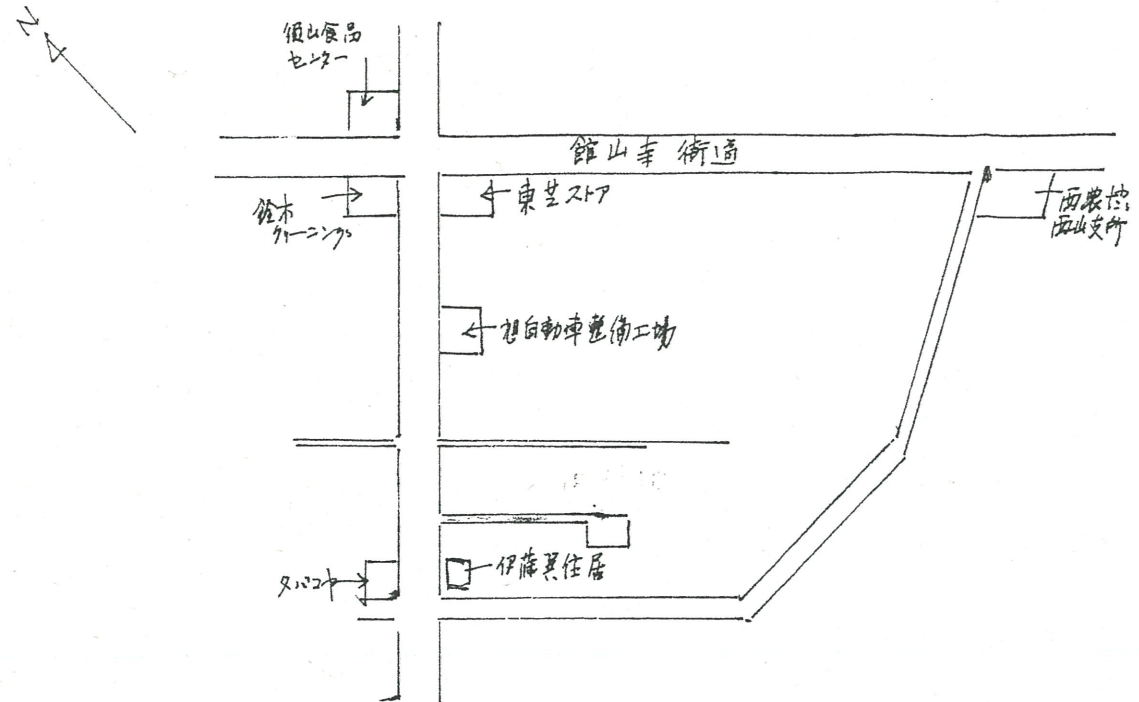

附近見取図

断面図

道路位置指定図	指定番号	45-170
神ヶ谷町 地内	指定年月日	S47. 5.23