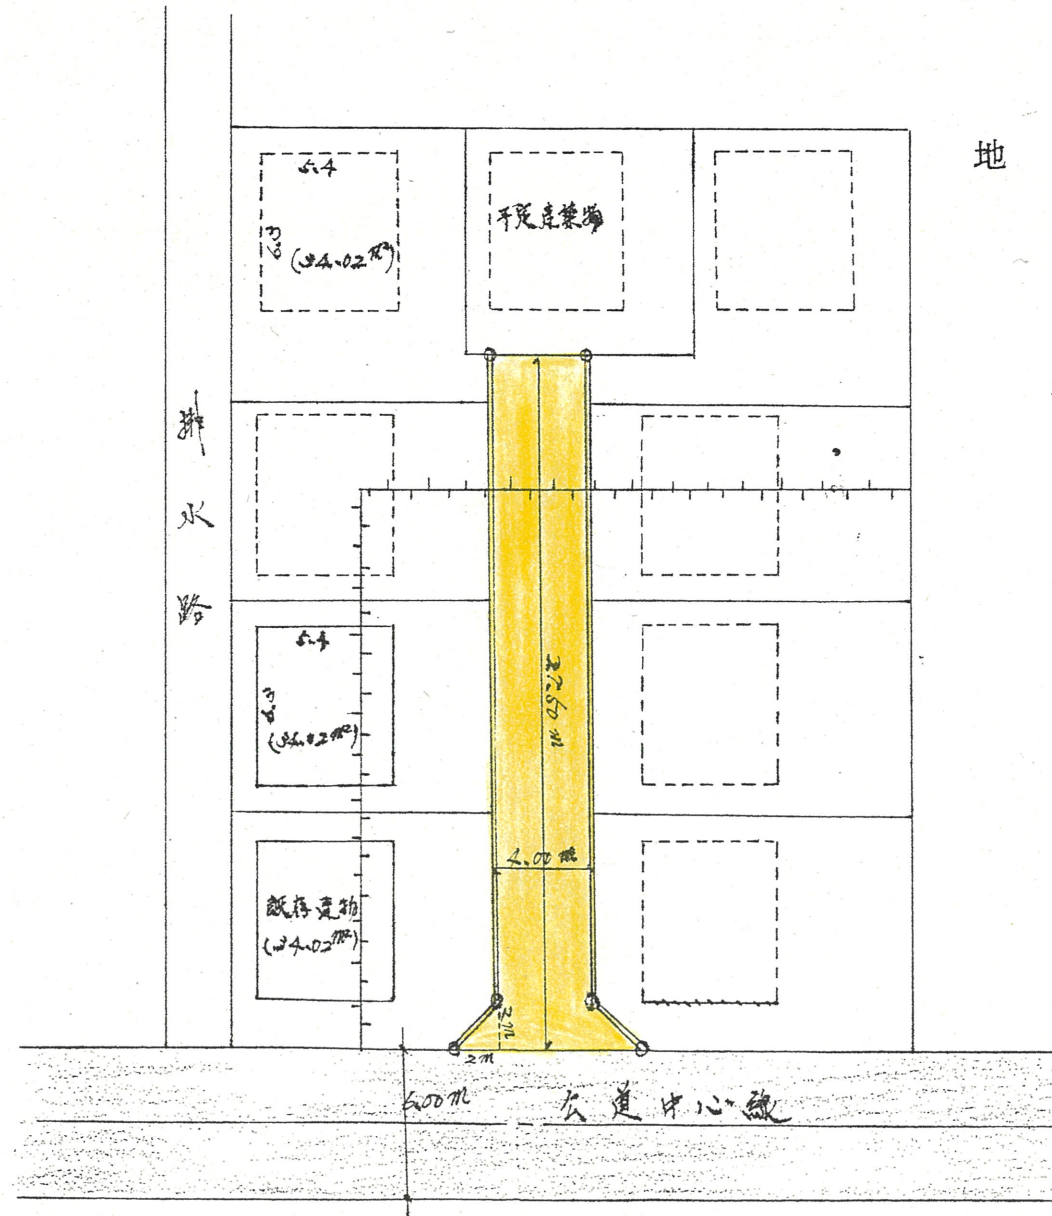

附近見取図

道路位置指定図	指定番号	45-182
白羽町 地内	指定年月日	S46. 4. 8

断面図

地籍図 (実測図及び公図写)

附近見取図

断面図

道路位置指定図	指定番号	45-182
白羽町 地内	指定年月日	S46. 4. 8

地籍図 (実測図及び公図写)