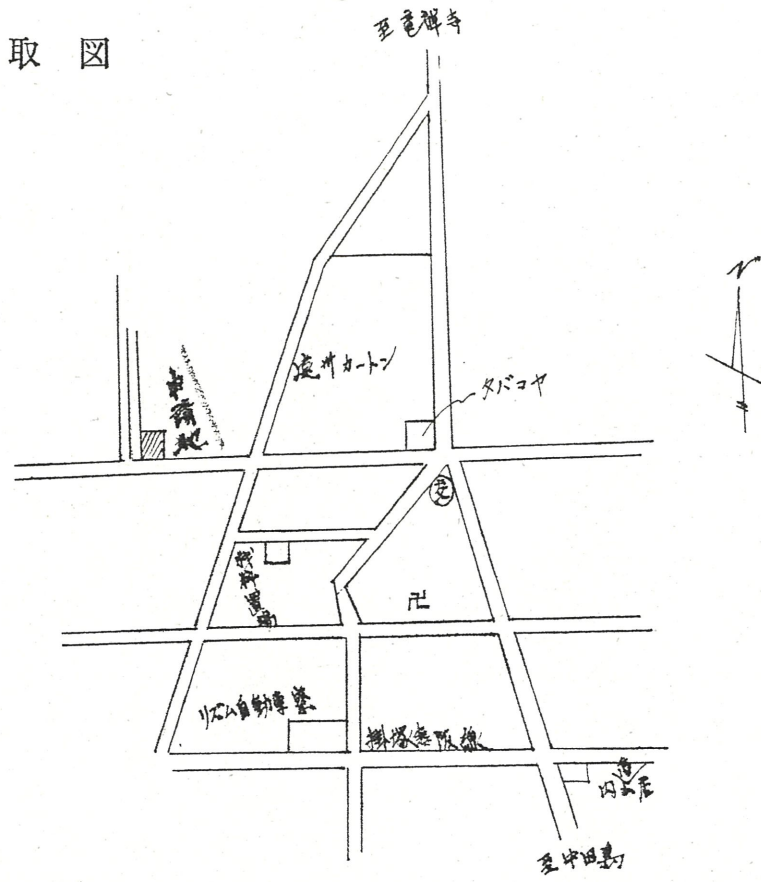

附近見取図

道路位置指定図	指定番号	45-182
白羽町 地内	指定年月日	S46. 4. 8

断面図

地籍図 (実測図及び公図写)

附近見取図

断面図

道路位置指定図	指定番号	45-182
白羽町 地内	指定年月日	S46. 4. 8

地籍図 (実測図及び公図写)