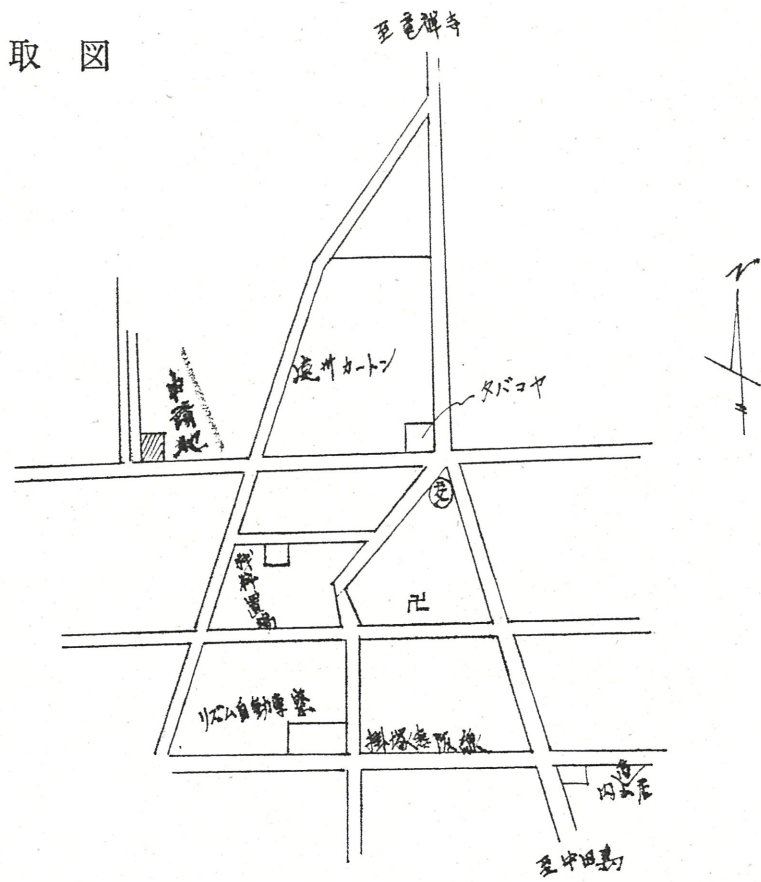

附近見取図

道路位置指定図	指定番号	45-182
白羽町 地内	指定年月日	S46. 4. 8

断面図

地籍図 (実測図及び公図写)

附近見取図

断面図

道路位置指定図	指定番号	45-182
白羽町 地内	指定年月日	S46. 4. 8

地籍図 (実測図及び公図写)