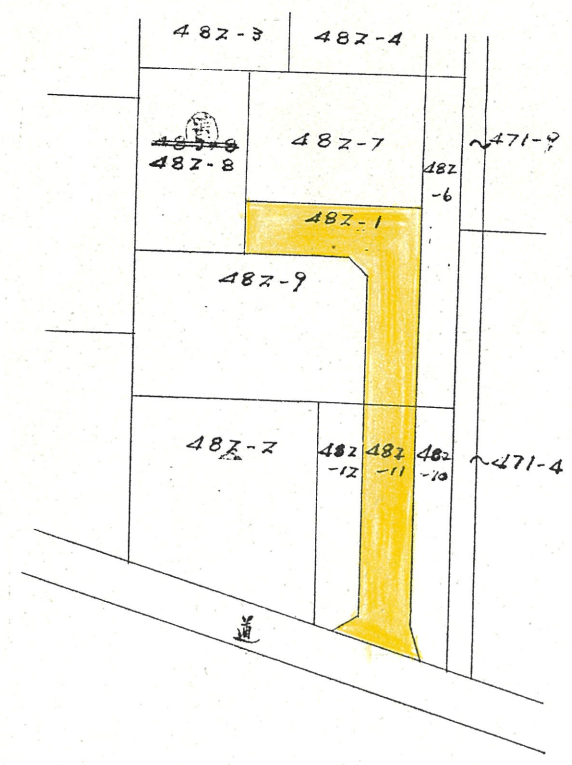

附近見取図

田 図

道路位置指定図	指定番号	45-201
初生町 地内	指定年月日	S46. 3.25

A ~ A' 共通 1:50
B ~ B' 共通

地 籍 図 (実測図及び公図写)

1:500

1:300