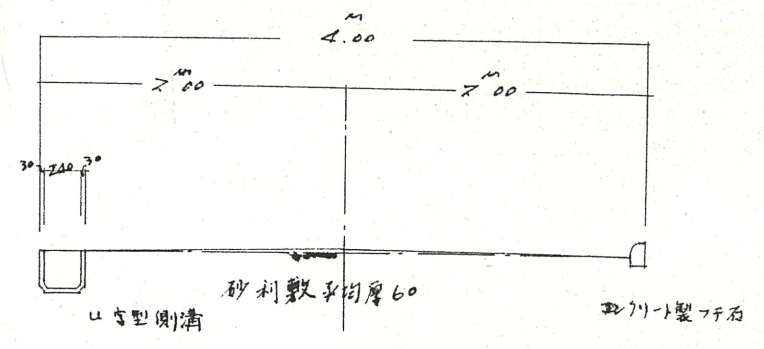

附近見取図

田 図

道路位置指定図	指定番号	45-201
初生町 地内	指定年月日	S46. 3.25

A ~ A' 共通 1:50
B ~ B' 共通

地 籍 図 (実測図及び公図写)

1:500

1:300