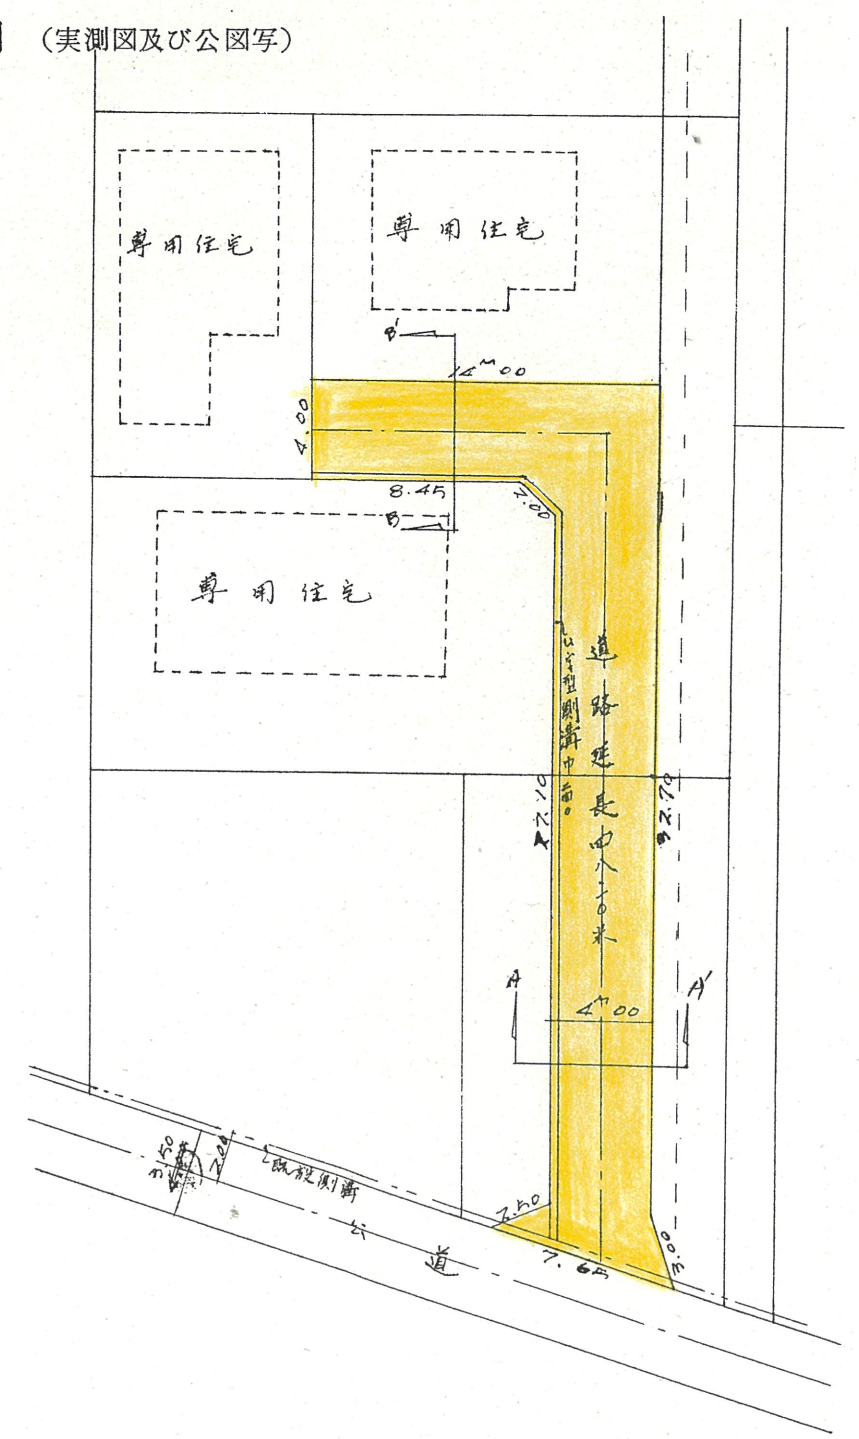

附近見取図

田 図

道路位置指定図	指定番号	45-201
初生町 地内	指定年月日	S46. 3.25

A ~ A' 共通 1:50
B ~ B' 共通

地 籍 図 (実測図及び公図写)

1:500

1:300