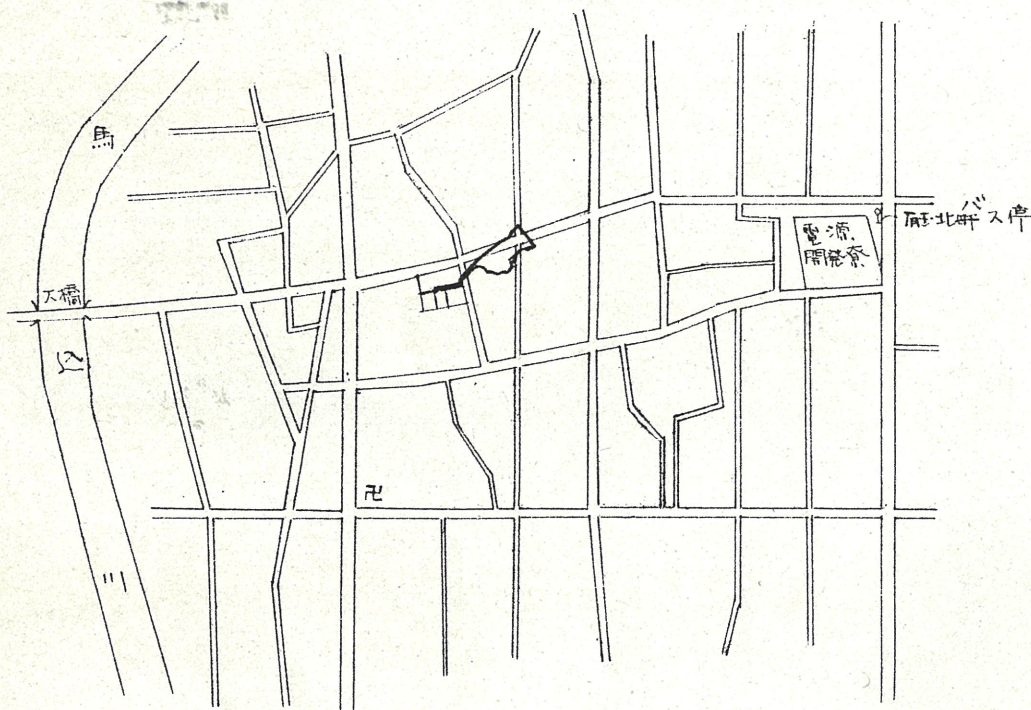

附近見取図

道路位置指定図	指定番号	45-202
有玉北町 地内	指定年月日	S46. 4. 15

断面図

地籍図 (実測図及び公図写) 1:500 1:300