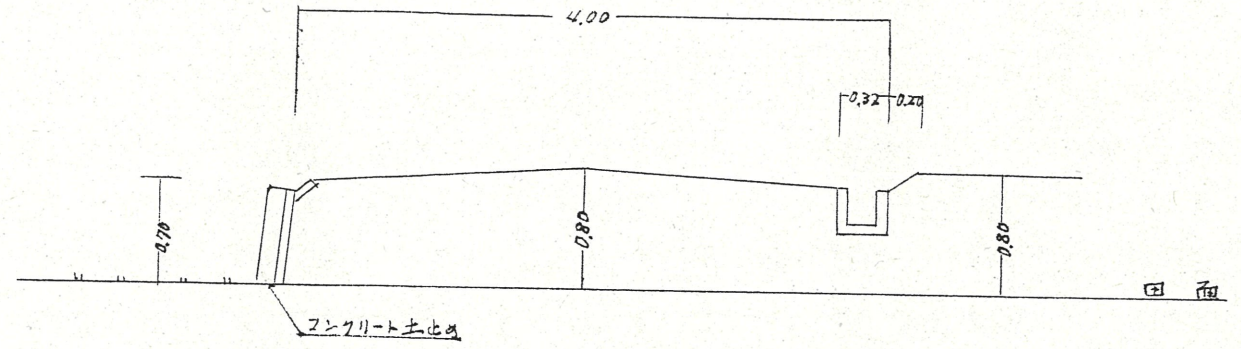

附近見取図

断面図 1/50

道路位置指定図	指定番号	45-219
天王町 地内	指定年月日	S46. 5. 22

実測図 1/300