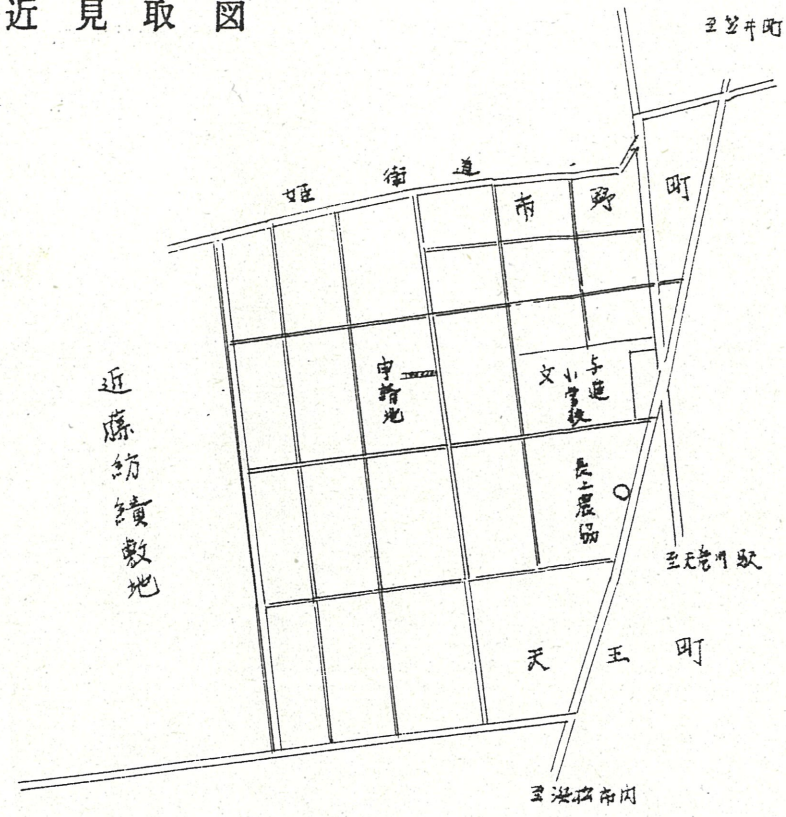

附近見取図

断面図 1/50

道路位置指定図	指定番号	45-219
天王町 地内	指定年月日	S46. 5. 22

実測図 1/300