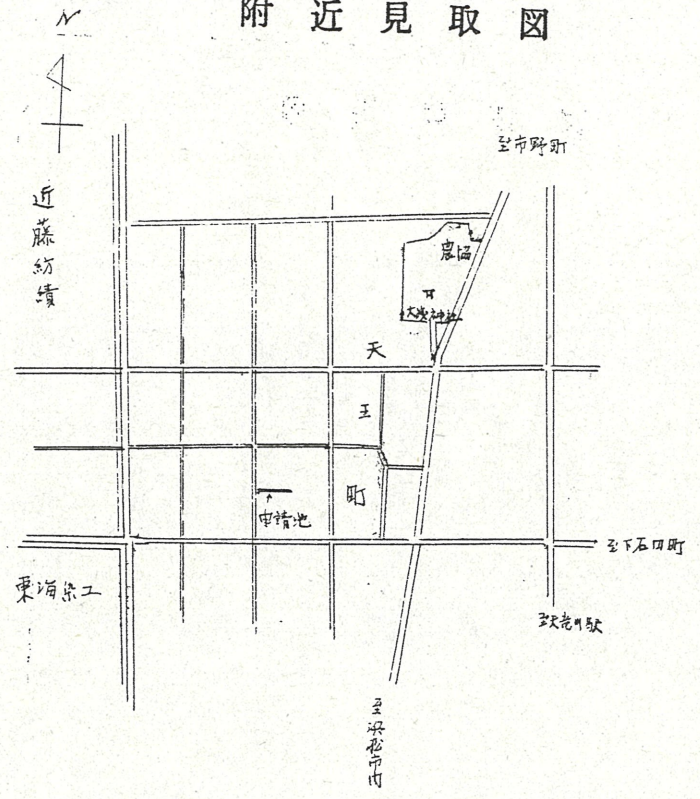

道路位置指定図	指定番号	45-220
天王町 地内	指定年月日	S46. 5. 26

附近見取図

断面図

地籍図 (実測図及び公図写)