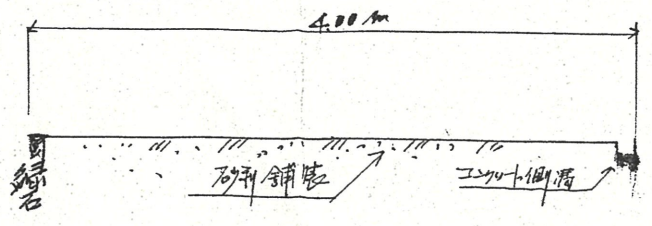

道路位置指定図	指定番号	45-226
蜷塚町 地内	指定年月日	S46. 4.14

附近見取図

断面図

公園字 1/600

公園字 1/500