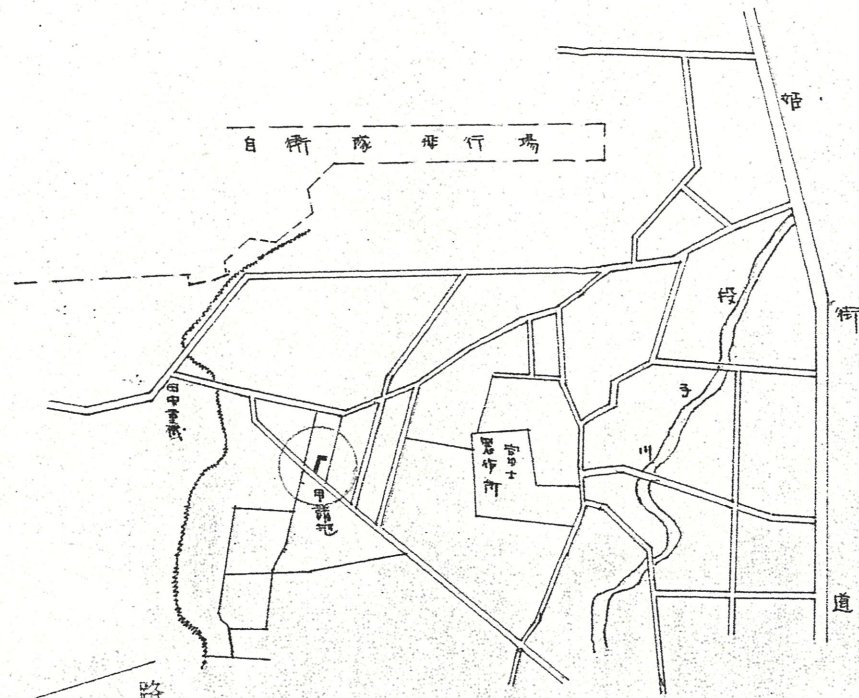

附近見取図

断面図
1:100

道路位置指定図	指定番号	45-233
泉町 地内	指定年月日	S46. 5.18

1:600