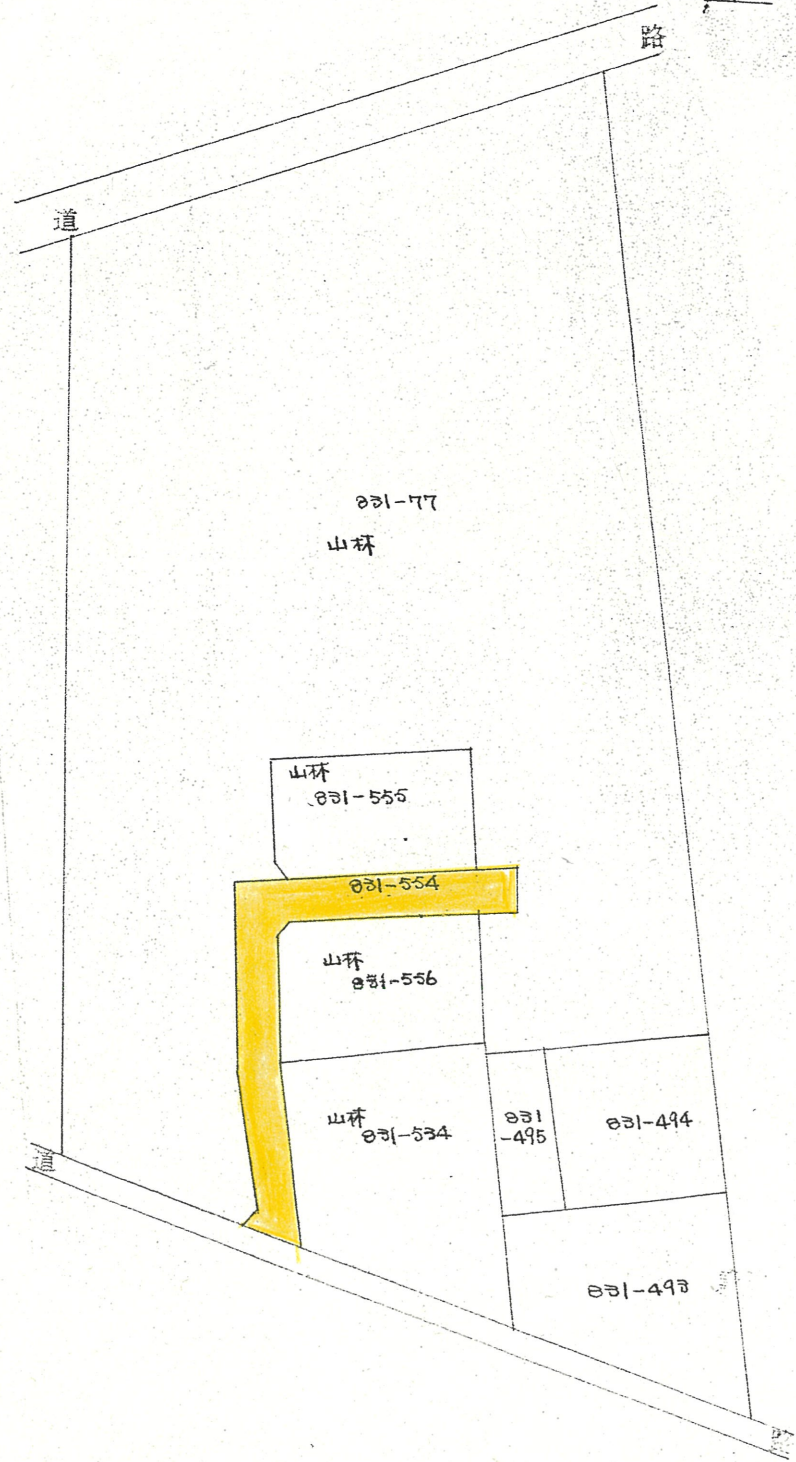

附近見取図

断面図
1:100

道路位置指定図	指定番号	45-233
泉町 地内	指定年月日	S46. 5.18

1:600