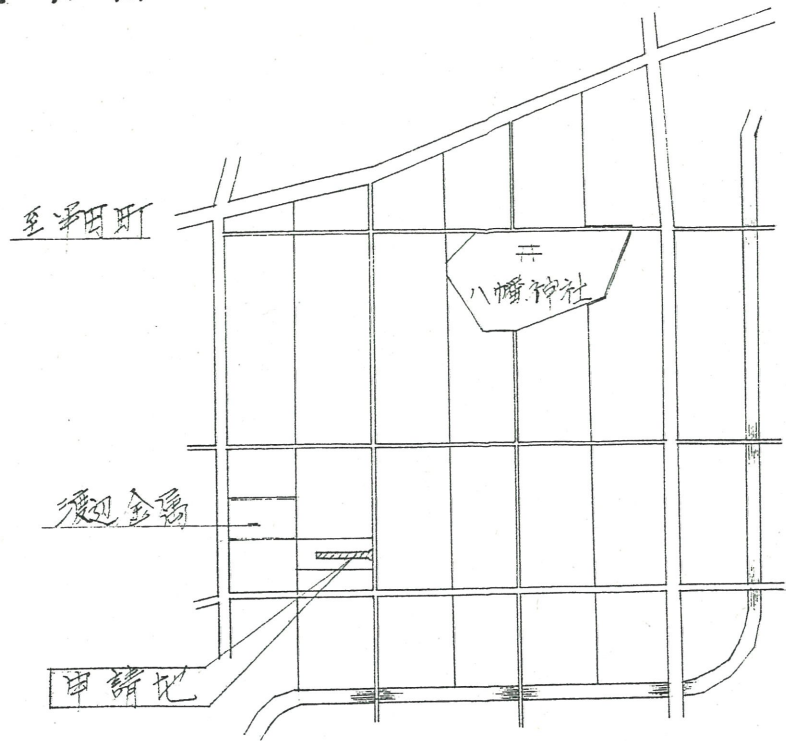

附近見取図

至街ノ南端

公 図 写 50.1/500

浜松市西ヶ崎町字カミ

1601. 雑. 213 <sup>m<sup>2</sup></sup>				
1602. 畑 200 <sup>m<sup>2</sup></sup>	1603-1 畑 196.07 <sup>m<sup>2</sup></sup>	1603-2 畑 130.2 <sup>m<sup>2</sup></sup>	1603-3 畑 199.01 <sup>m<sup>2</sup></sup>	1604. 畑 224 <sup>m<sup>2</sup></sup>
1605 雑 178 <sup>m<sup>2</sup></sup>				
1606 畑 208 <sup>m<sup>2</sup></sup>	1609 畑 264 <sup>m<sup>2</sup></sup>	1610-2 畑 132 <sup>m<sup>2</sup></sup>	1610-1 畑 225.50 <sup>m<sup>2</sup></sup>	
1607 畑 211 <sup>m<sup>2</sup></sup>	1608-1 畑 100.30 <sup>m<sup>2</sup></sup>	1608-2 畑 52.10 <sup>m<sup>2</sup></sup>	1611 畑 127.03 <sup>m<sup>2</sup></sup>	

断 面 図

50.1/50

実測図 50.1/1000

道路位置指定図	指定番号	45-235
西ヶ崎町 地内	指定年月日	S46. 4.12