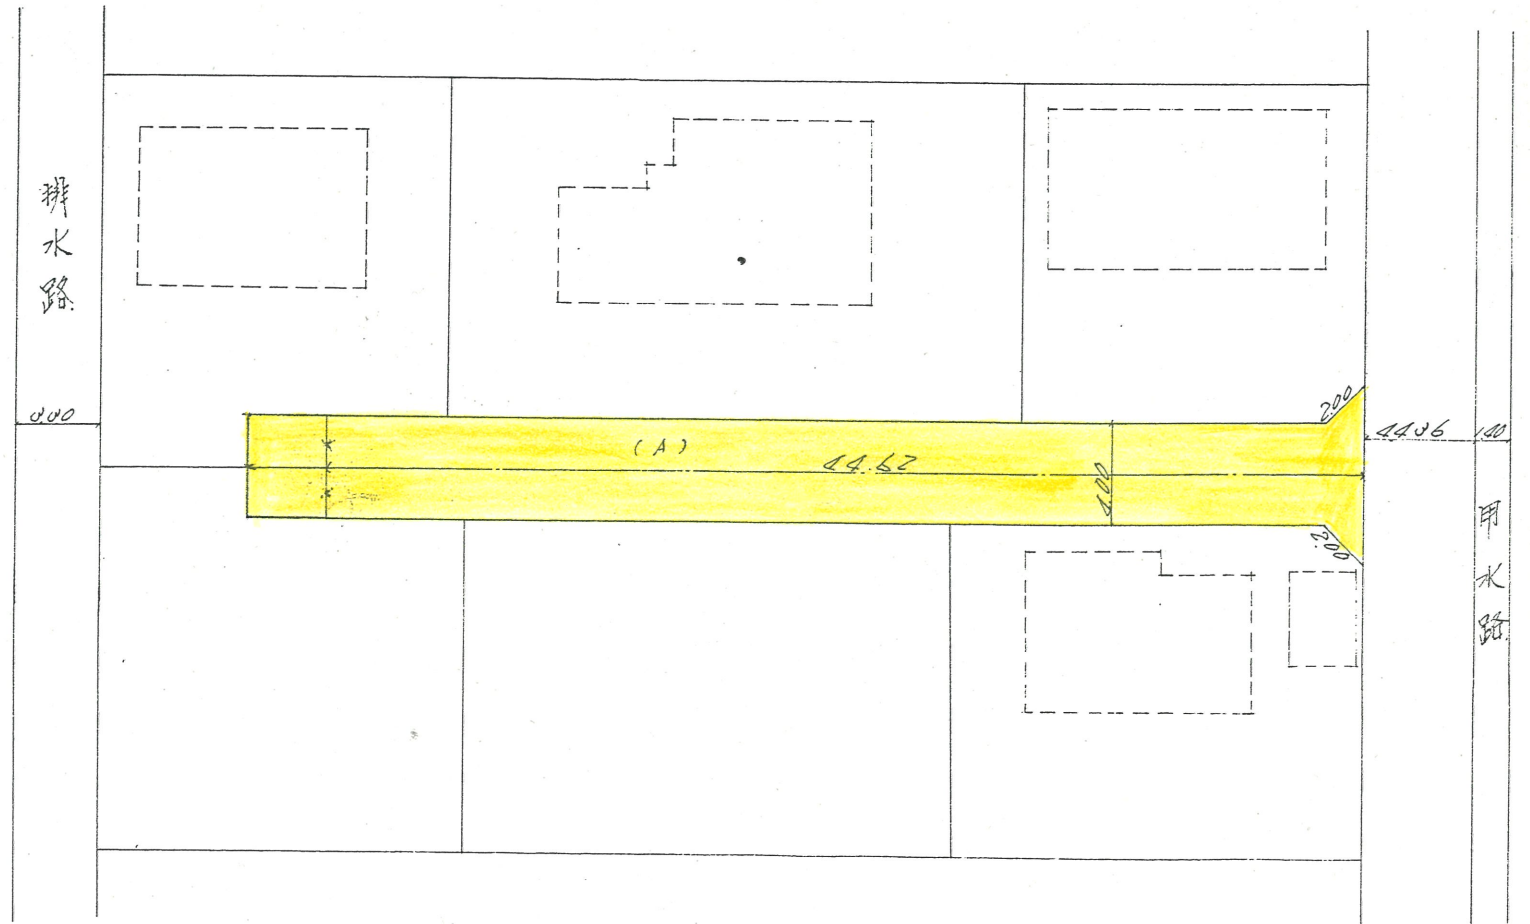

附近見取図

至街ノ南端

公 図 写 50.1/500

浜松市西ヶ崎町字カミ

1601. 雑. 213 <sup>m<sup>2</sup></sup>				
1602. 畑 200 <sup>m<sup>2</sup></sup>	1603-1 畑 196.07 <sup>m<sup>2</sup></sup>	1603-2 畑 130.2 <sup>m<sup>2</sup></sup>	1603-3 畑 199.01 <sup>m<sup>2</sup></sup>	1604. 畑 224 <sup>m<sup>2</sup></sup>
1605 雑 178 <sup>m<sup>2</sup></sup>				
1606 畑 208 <sup>m<sup>2</sup></sup>	1609 畑 264 <sup>m<sup>2</sup></sup>	1610-2 畑 132 <sup>m<sup>2</sup></sup>	1610-1 畑 225.50 <sup>m<sup>2</sup></sup>	
1607 畑 211 <sup>m<sup>2</sup></sup>	1608-1 畑 100.30 <sup>m<sup>2</sup></sup>	1608-2 畑 52.10 <sup>m<sup>2</sup></sup>	1611 畑 127.03 <sup>m<sup>2</sup></sup>	

断 面 図

50.1/50

実測図 50.1/1000

道路位置指定図	指定番号	45-235
西ヶ崎町 地内	指定年月日	S46. 4.12