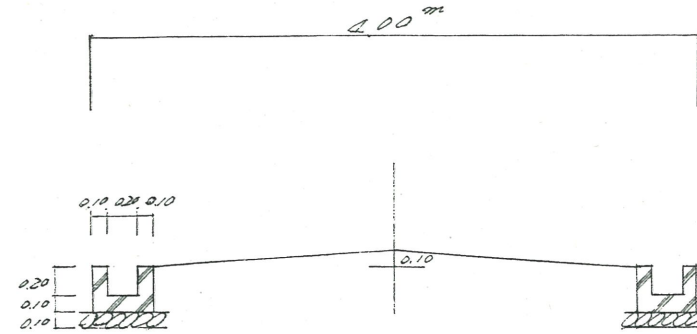

附近見取図

至街ノ南端

公 図 写 50.1/500

浜松市西ヶ崎町字カミ

1601. 雑. 213 <sup>m<sup>2</sup></sup>				
1602. 畑 200 <sup>m<sup>2</sup></sup>	1603-1 畑 196.07 <sup>m<sup>2</sup></sup>	1603-2 畑 130.2 <sup>m<sup>2</sup></sup>	1603-3 畑 199.01 <sup>m<sup>2</sup></sup>	1604. 畑 224 <sup>m<sup>2</sup></sup>
1605 雑 178 <sup>m<sup>2</sup></sup>				
1606 畑 208 <sup>m<sup>2</sup></sup>	1609 畑 264 <sup>m<sup>2</sup></sup>	1610-2 畑 132 <sup>m<sup>2</sup></sup>	1610-1 畑 225.50 <sup>m<sup>2</sup></sup>	
1607 畑 211 <sup>m<sup>2</sup></sup>	1608-1 畑 100.30 <sup>m<sup>2</sup></sup>	1608-2 畑 52.10 <sup>m<sup>2</sup></sup>	1611 畑 127.03 <sup>m<sup>2</sup></sup>	

断 面 図

50.1/50

実測図 50.1/1000

道路位置指定図	指定番号	45-235
西ヶ崎町 地内	指定年月日	S46. 4.12