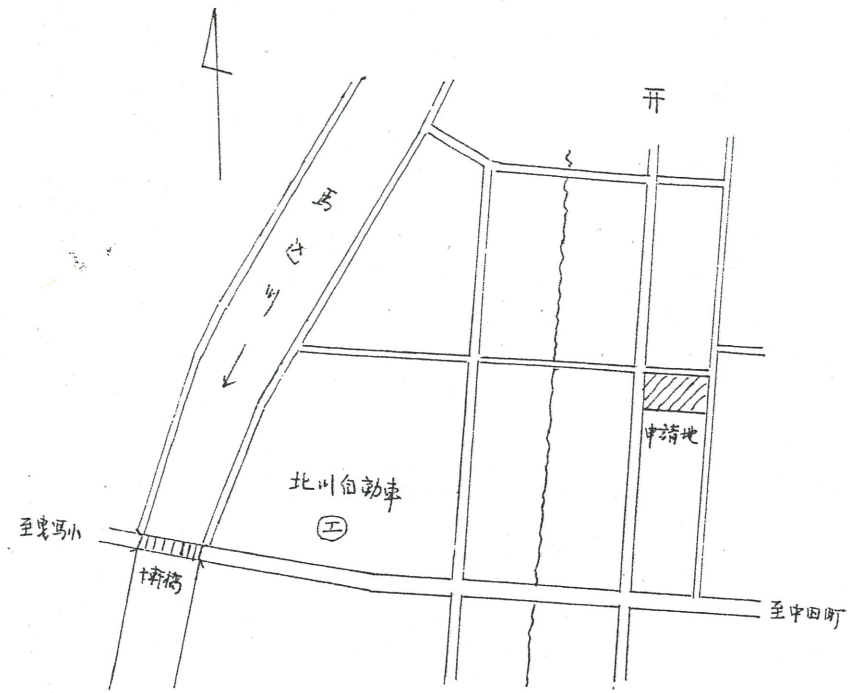

附近見取図

断面図

道路位置指定図	指定番号	45-248
早出町 地内	指定年月日	S46. 4.15

実測図

公図写