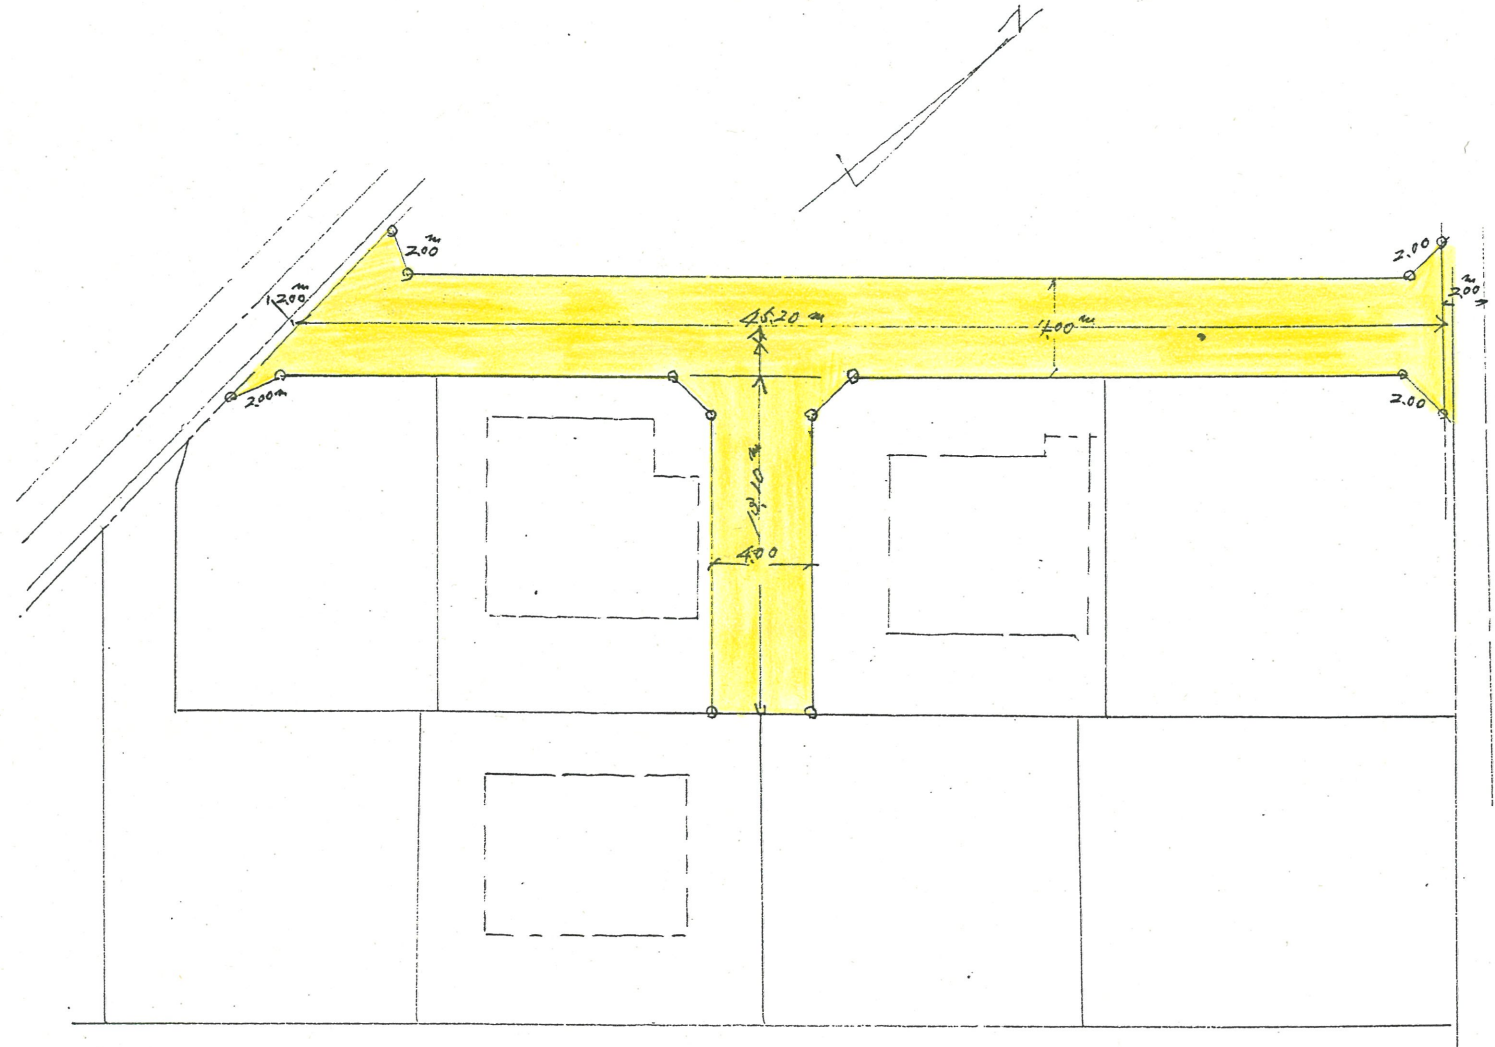

附近見取図

地籍図 (実測図及び公図写)

実測図 1/300

断面図

道路位置指定図	指定番号	45-251
西山町 地内	指定年月日	S46. 8.20

公図 1/600