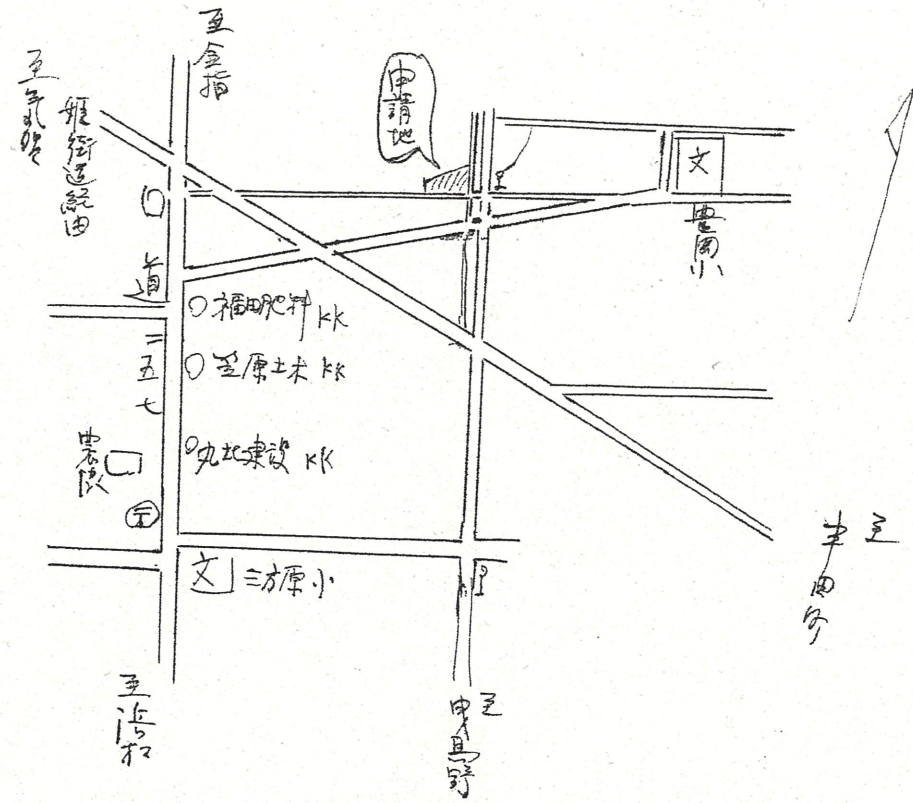

附近見取図

地籍図 (実測図及び公図写)

道路位置指定図	指定番号	45-70
三方原町 地内	指定年月日	S45. 9.29

※注意事項があるため、窓口にてご確認ください。

断面図

道路平面図