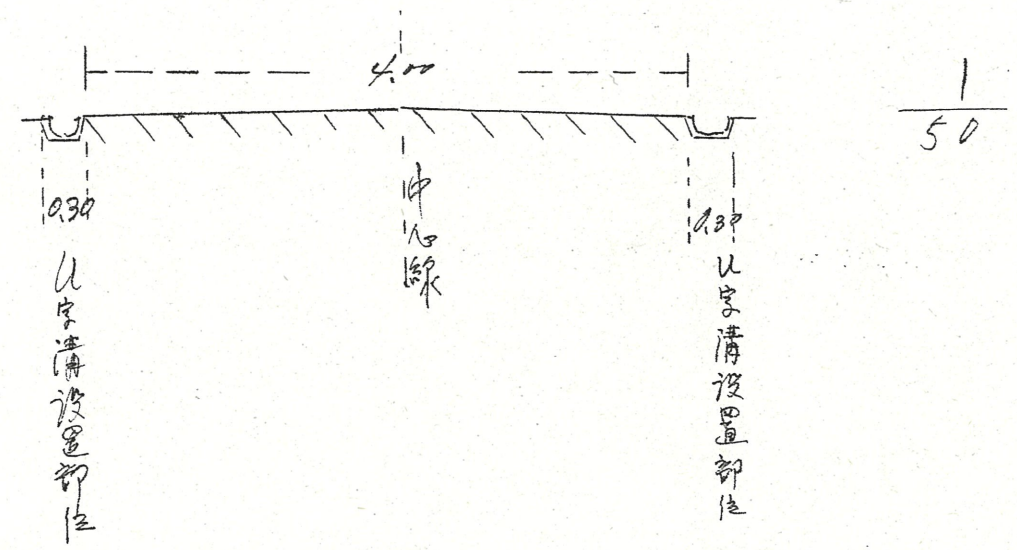

附近見取図

地籍図 (実測図及び公図写)

道路位置指定図	指定番号	45-70
三方原町 地内	指定年月日	S45. 9.29

※注意事項があるため、窓口にてご確認ください。

断面図

道路平面図