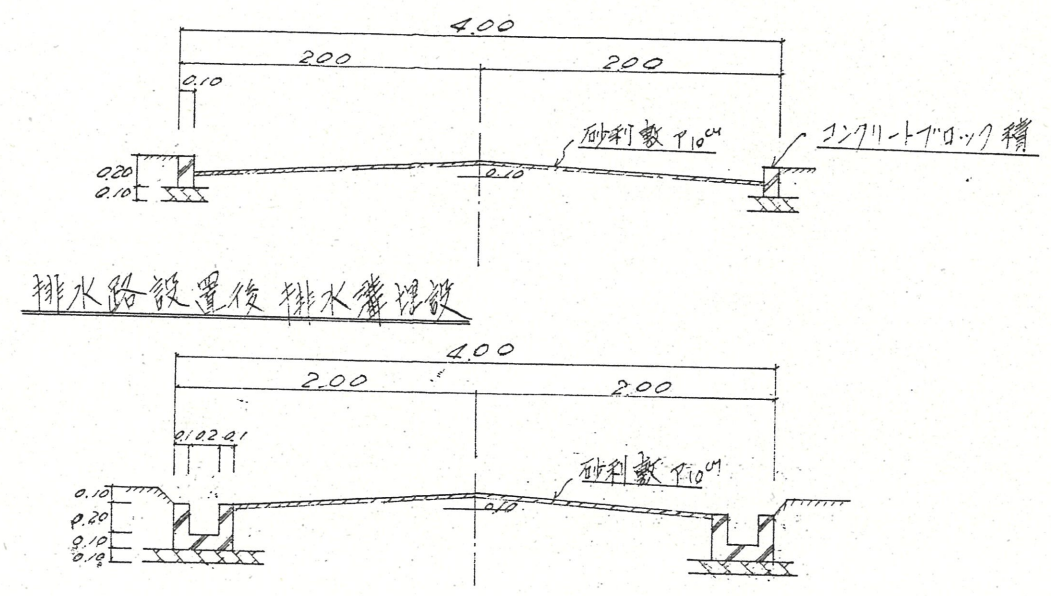

附近見取図

道路位置指定図	指定番号	46-112
石原町 地内	指定年月日	S46. 9.16

地籍図 (実測図及び公図写) 5L, 1/500

須賀市石原町字稻荷

断面図 5L, 1/50

排水路設置後排水溝埋設

実測図 5L, 1/300