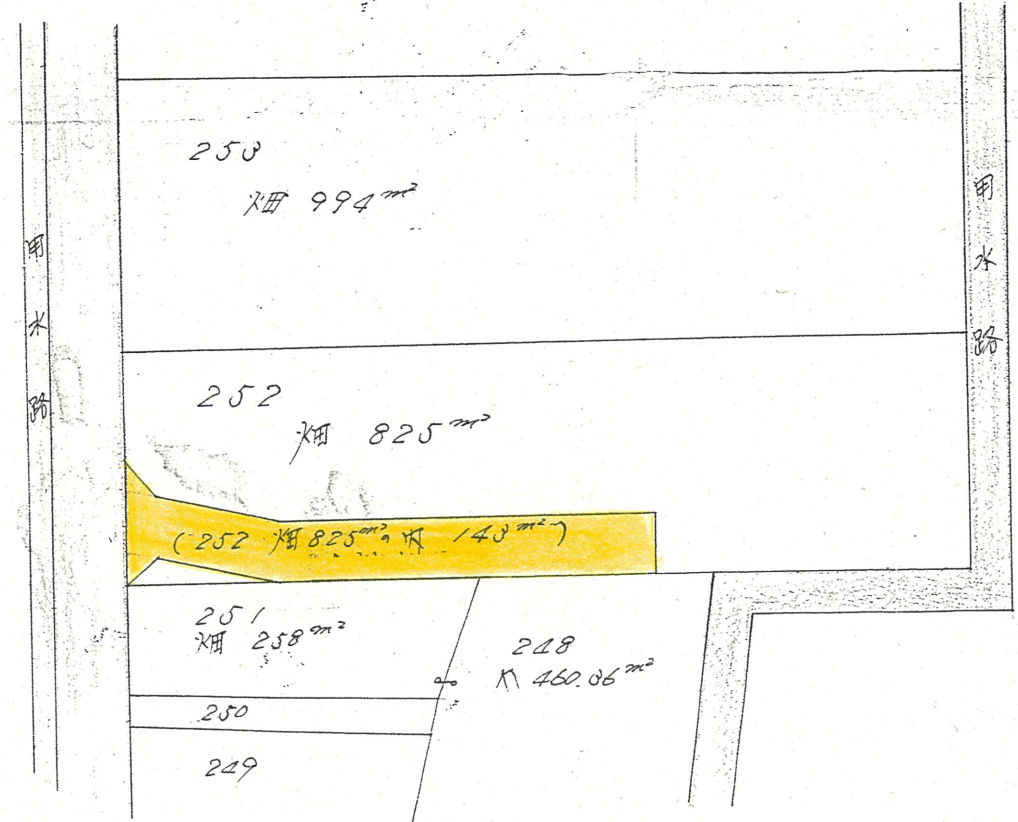

附近見取図

道路位置指定図	指定番号	46-112
石原町 地内	指定年月日	S46. 9.16

地籍図 (実測図及び公図写) 5L, 1/500

須賀市石原町字稻荷

断面図 5L, 1/50

排水路設置後排水溝埋設

実測図 5L, 1/300