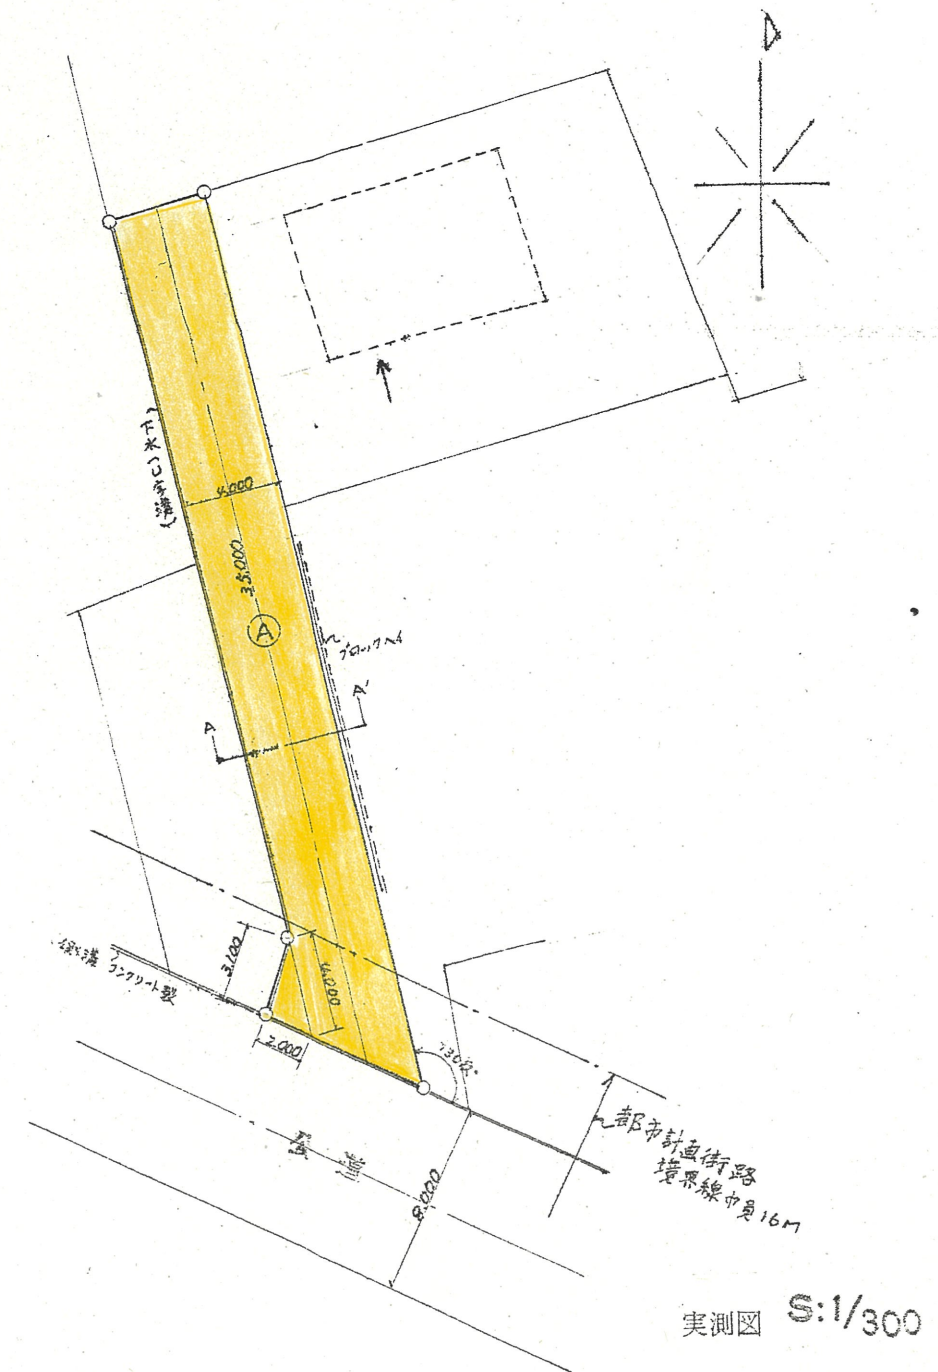

道路位置指定図	指定番号	46-132
本郷町 地内	指定年月日	S46.10.15

断面図 S:1/50

実測図 S:1/300