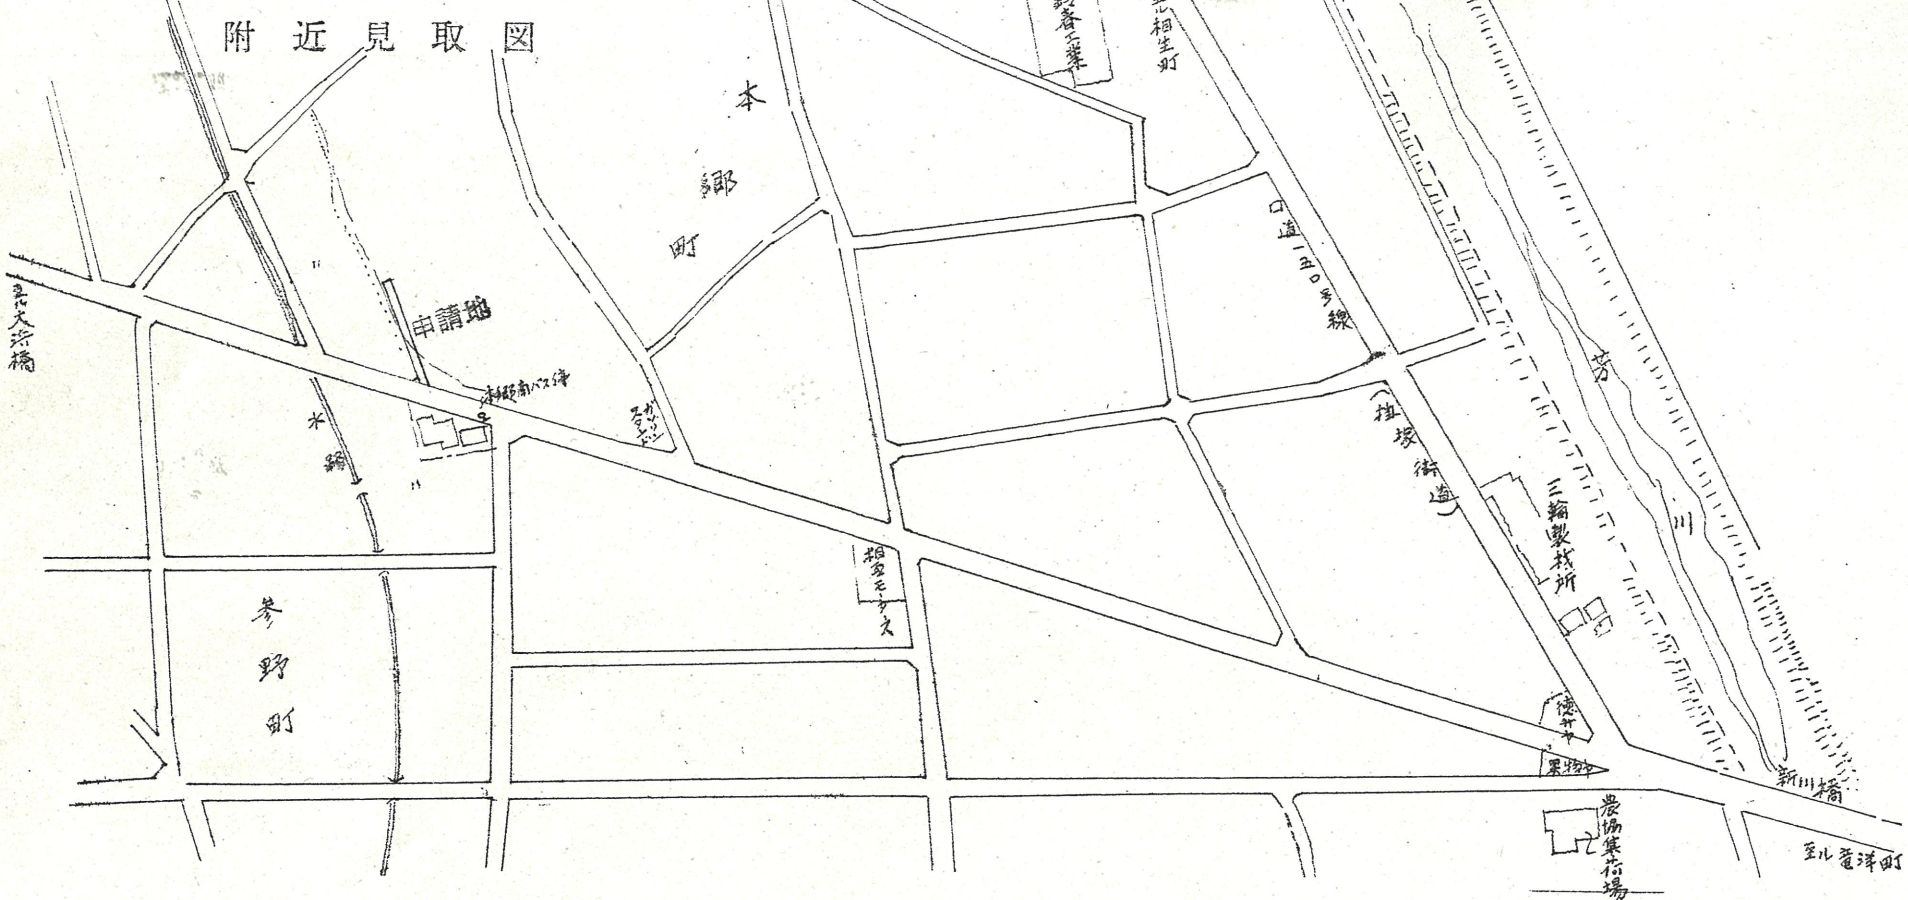

道路位置指定図	指定番号	46-132
本郷町 地内	指定年月日	S46.10.15

断面図 S:1/50

実測図 S:1/300