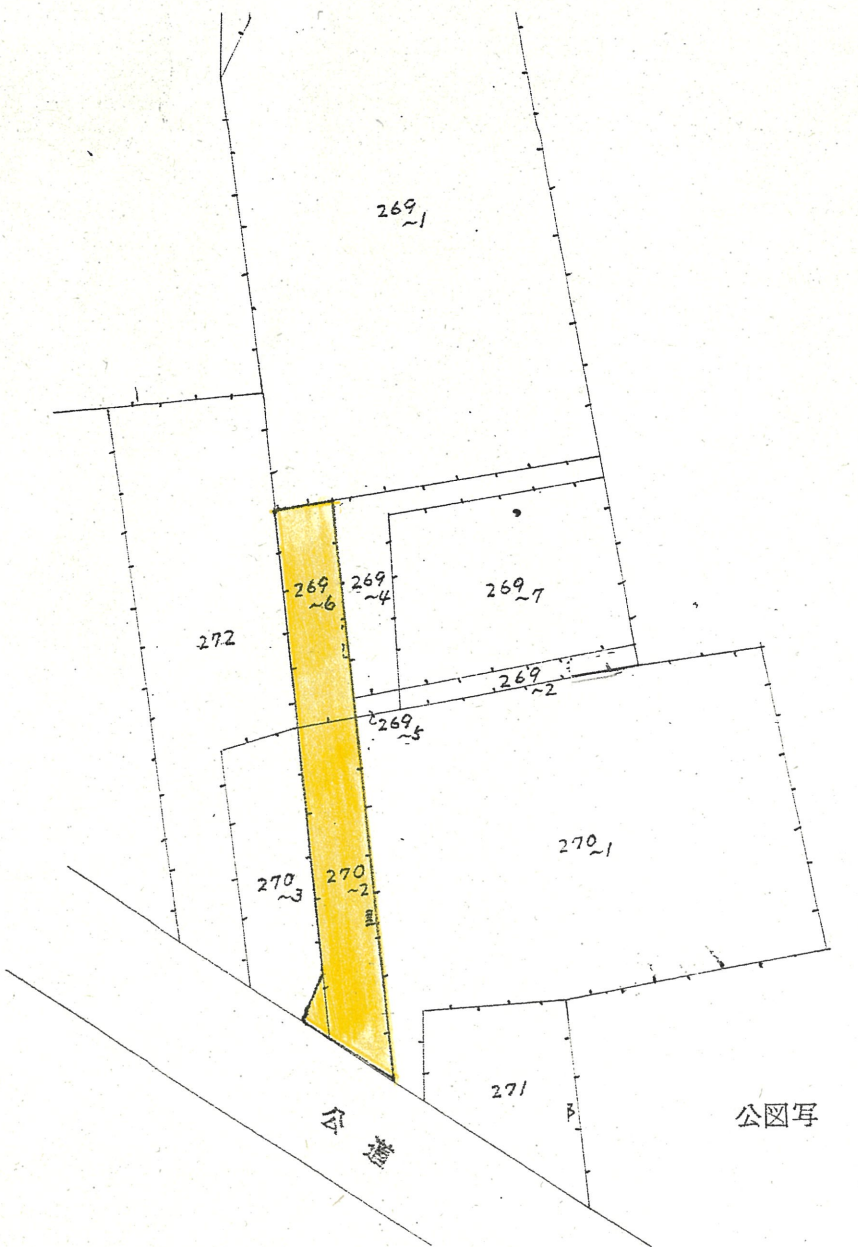

道路位置指定図	指定番号	46-132
本郷町 地内	指定年月日	S46.10.15

断面図 S:1/50

実測図 S:1/300