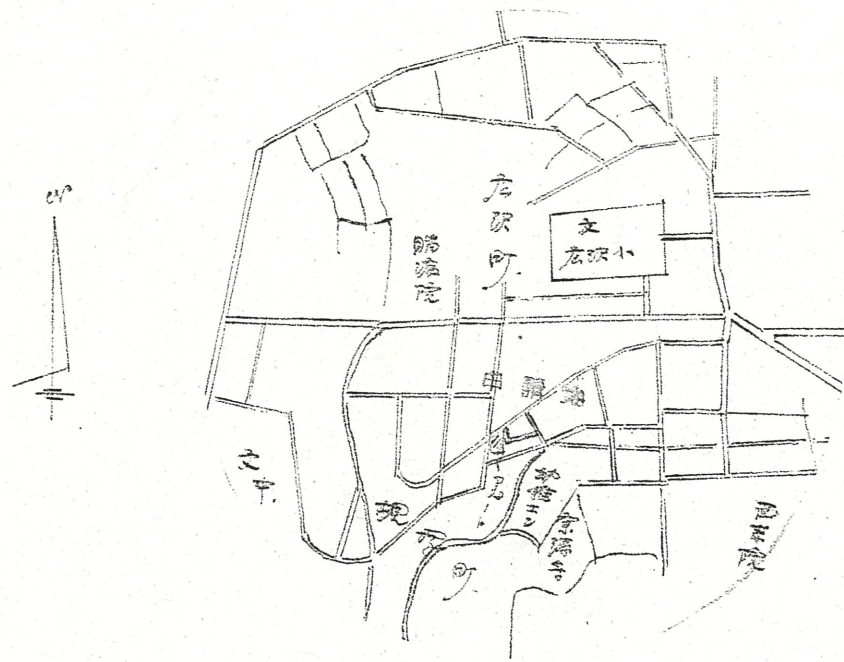

附近見取図

公 道 写 1/600

道路位置指定図	指定番号	46-137
規塚町 地内	指定年月日	S47. 5.12

断 面 図 1/50

実測平面図 1/300