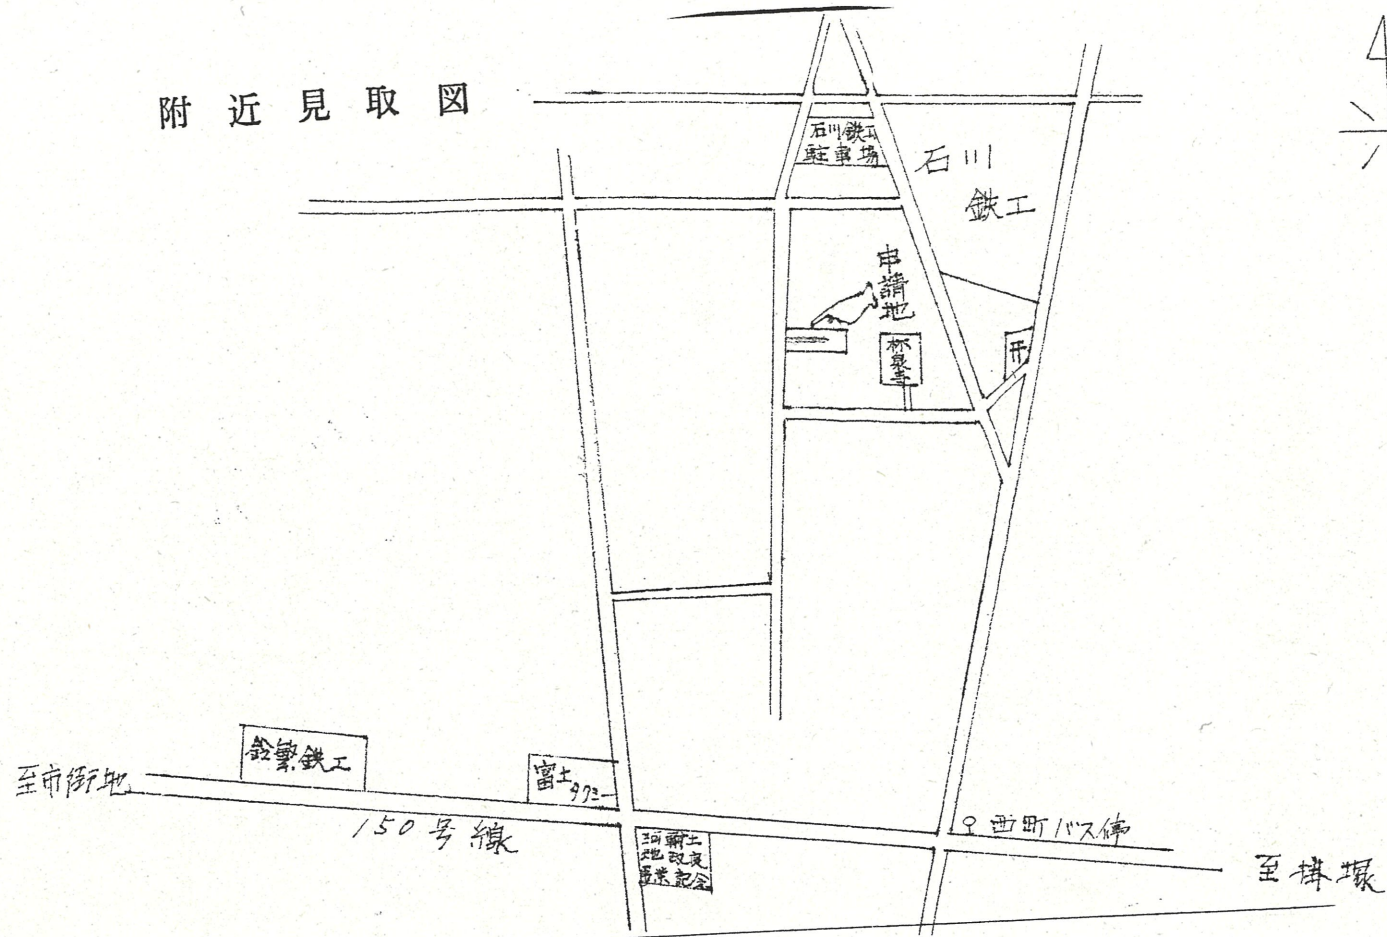

附近見取図

断面図

道路位置指定図	指定番号	46-138
西町 地内	指定年月日	S46.10.8