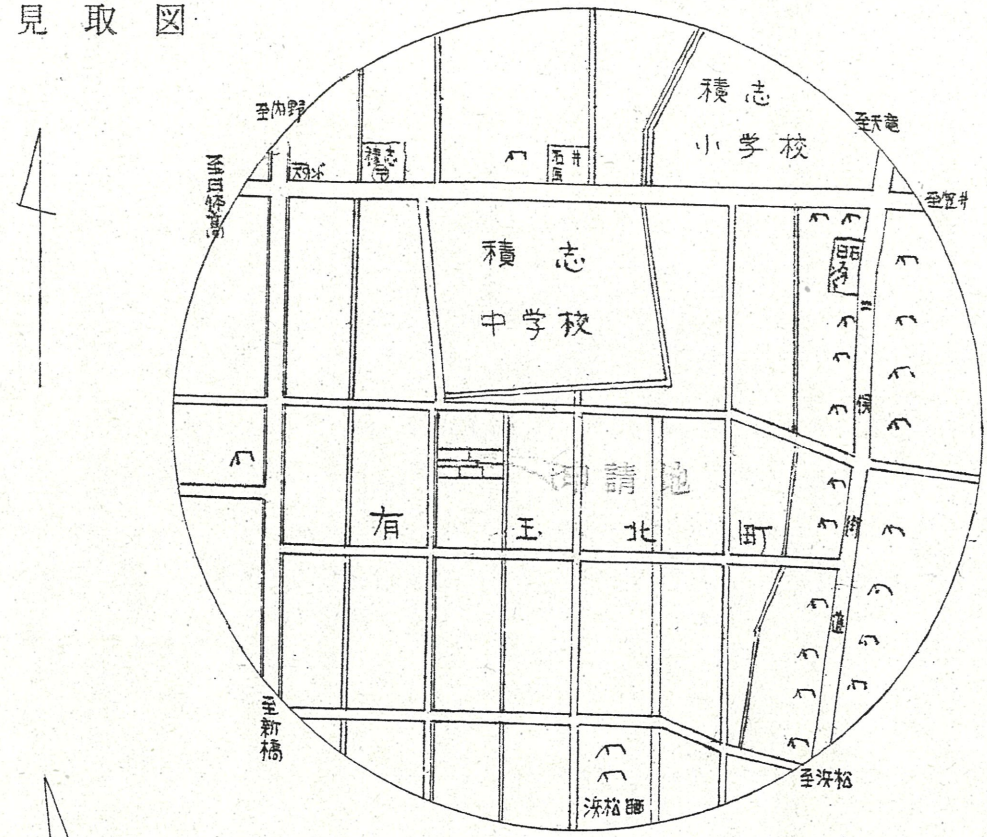

附近見取図

地籍図 (実測図及び公図写)

断面図

公図写 1/500

道路位置指定図	指定番号	46-145
有玉北町 地内	指定年月日	S46.10.13