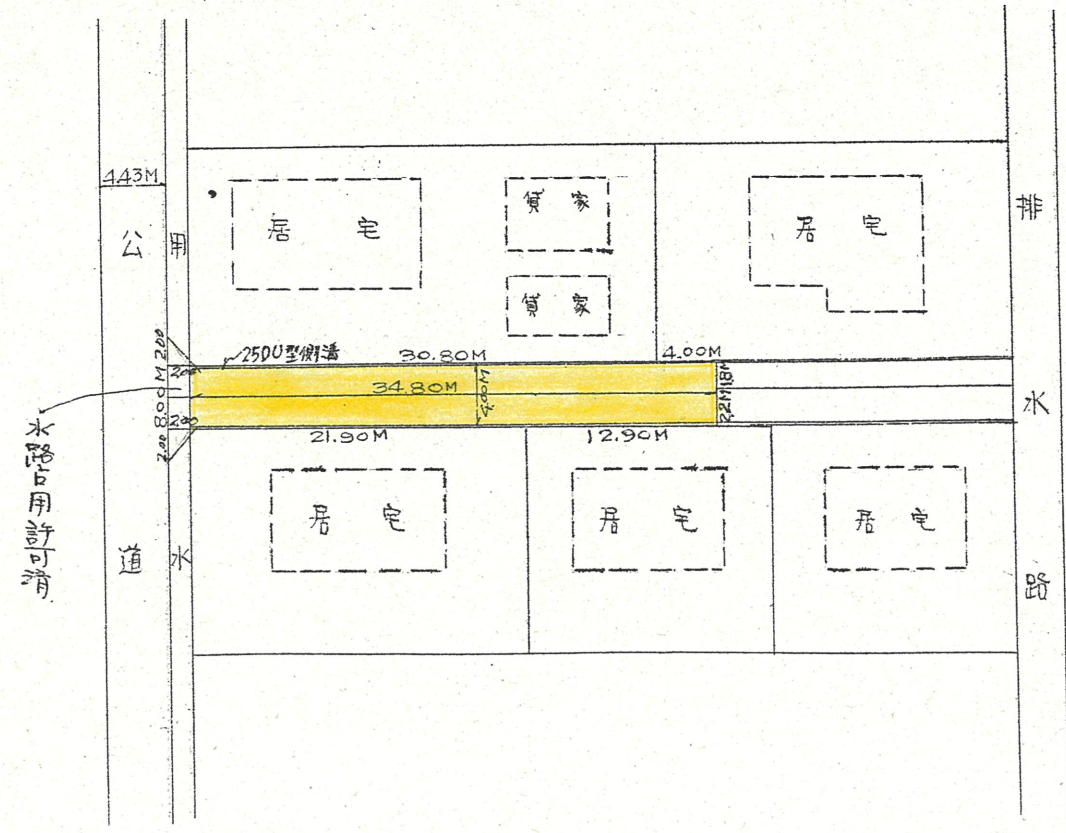

附近見取図

地籍図 (実測図及び公図写)

断面図

公図写 1/500

道路位置指定図	指定番号	46-145
有玉北町 地内	指定年月日	S46.10.13