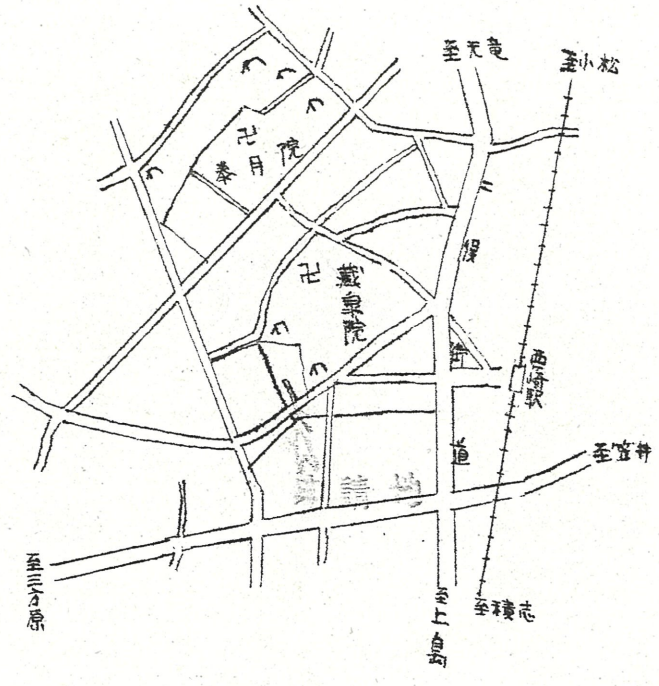

附近見取図

道路位置指定図	指定番号	46-146
西ヶ崎町 地内	指定年月日	S46.10.19.

公図写 1/500

断面図 1/50

実測図 1/300