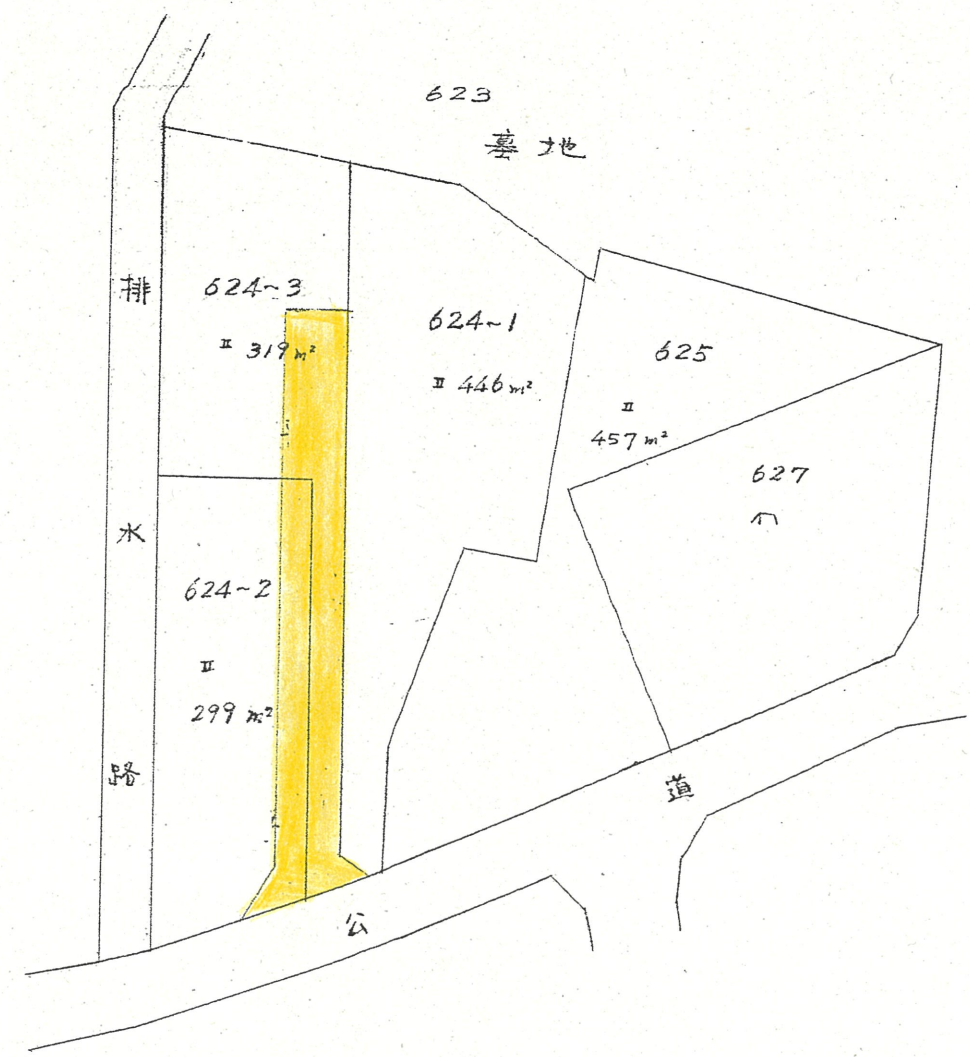

附近見取図

道路位置指定図	指定番号	46-146
西ヶ崎町 地内	指定年月日	S46.10.19.

公図写 1/500

断面図 1/50

実測図 1/300