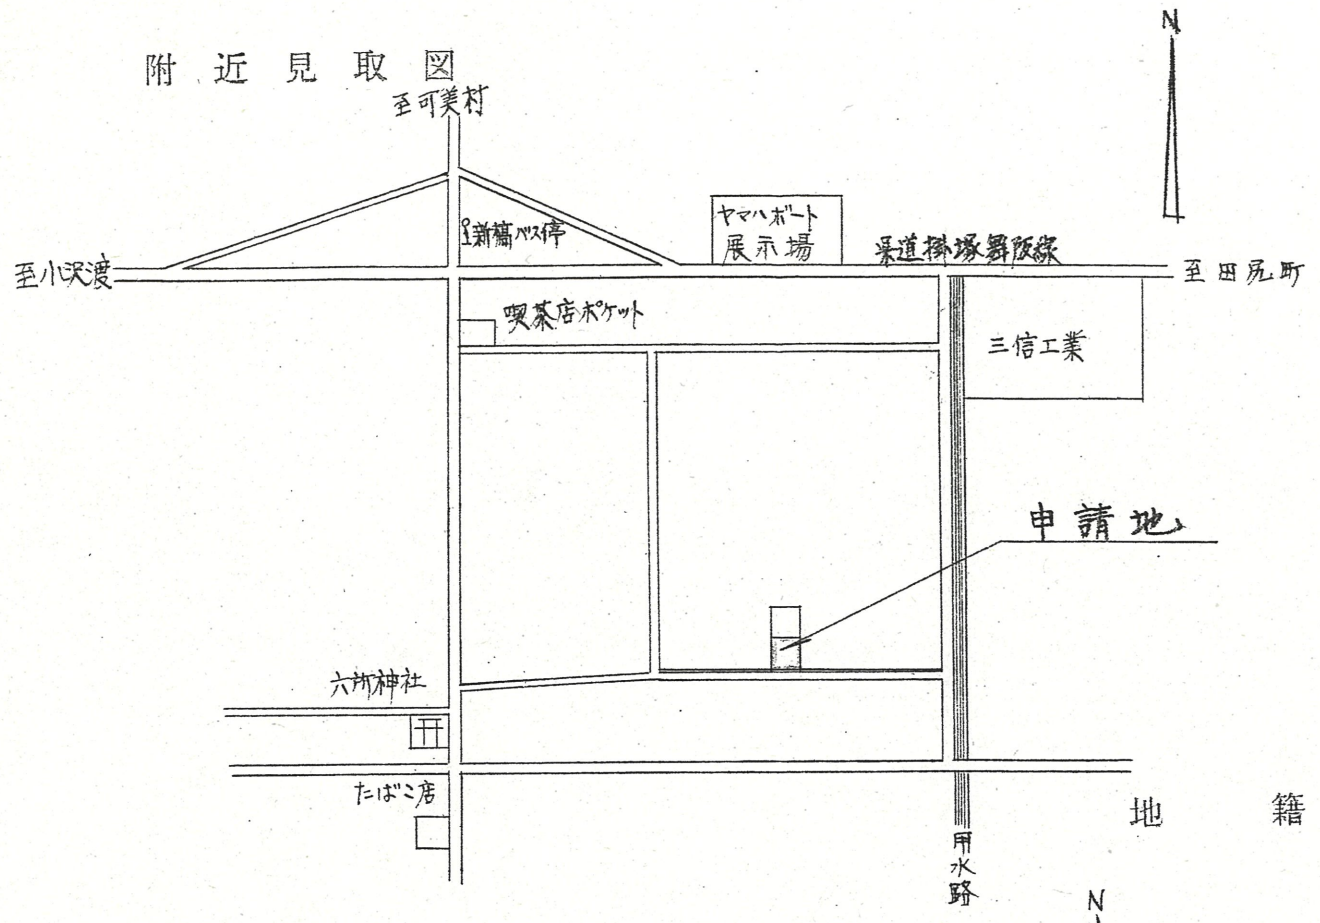

道路位置指定図	指定番号	46-148
米津町 地内	指定年月日	S46.11.25

断面図 縮尺 1/50

実測図 縮尺 1/200

籍図 (実測図及び公図写)

公図写 縮尺 1/500