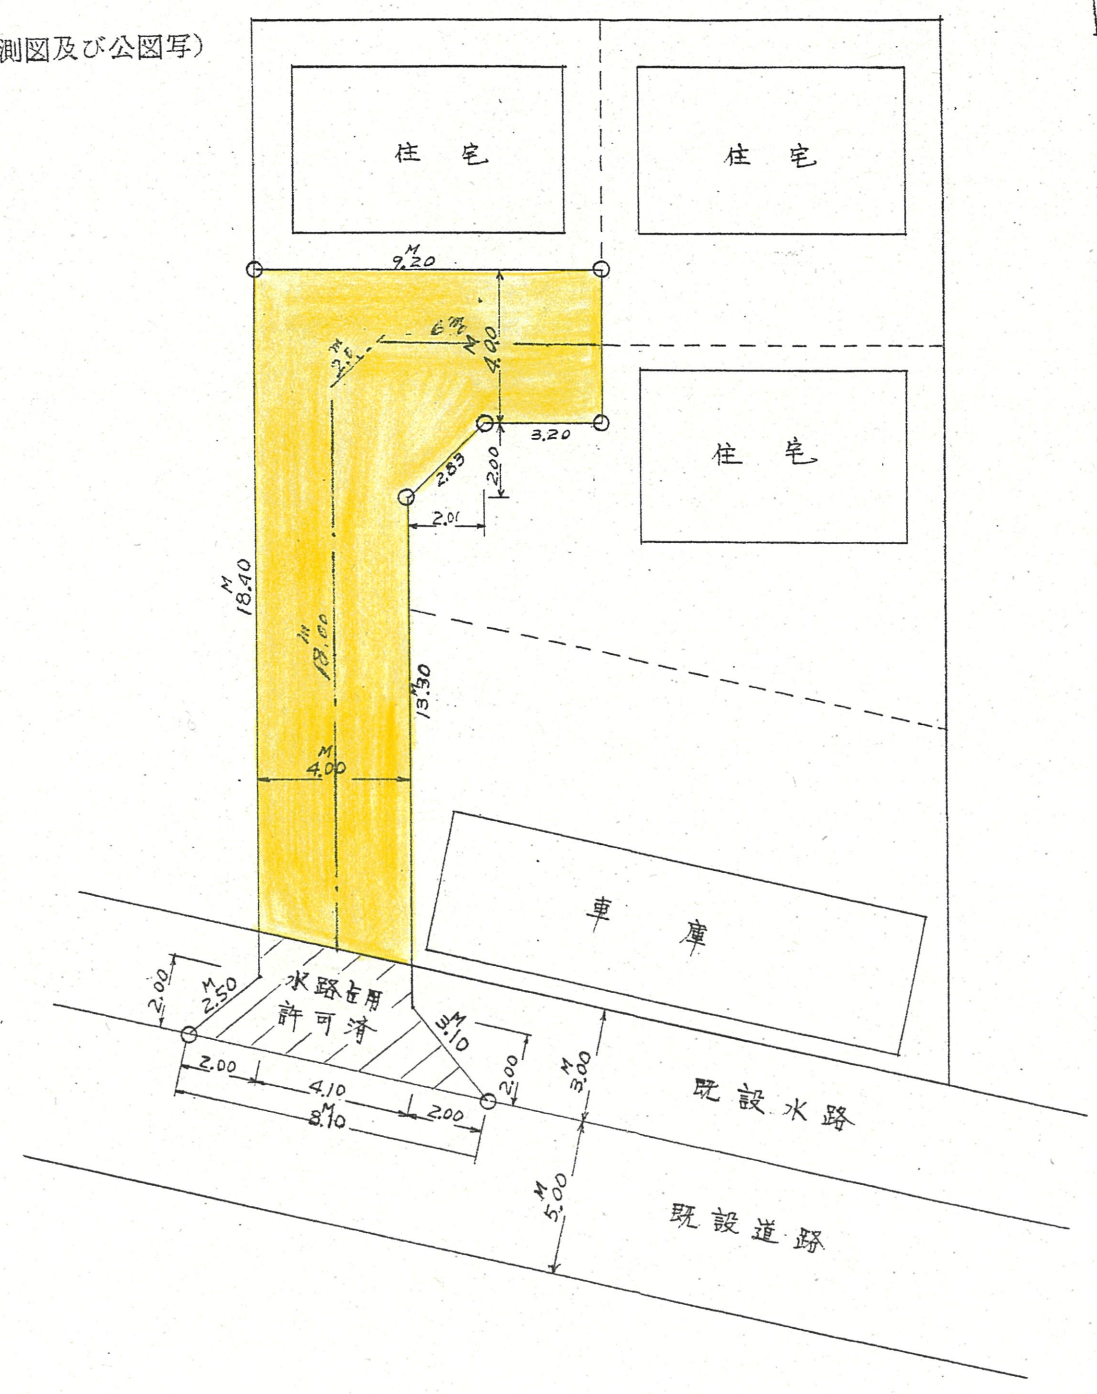

道路位置指定図	指定番号	46-148
米津町 地内	指定年月日	S46.11.25

断面図 縮尺 1/50

実測図 縮尺 1/200

籍図 (実測図及び公図写)

公図写 縮尺 1/500