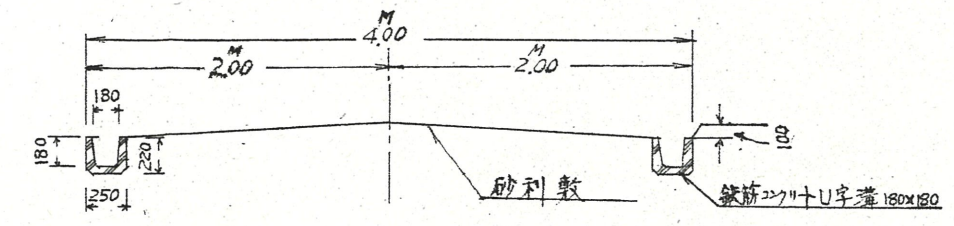

道路位置指定図	指定番号	46-148
米津町 地内	指定年月日	S46.11.25

断面図 縮尺 1/50

実測図 縮尺 1/200

籍図 (実測図及び公図写)

公図写 縮尺 1/500