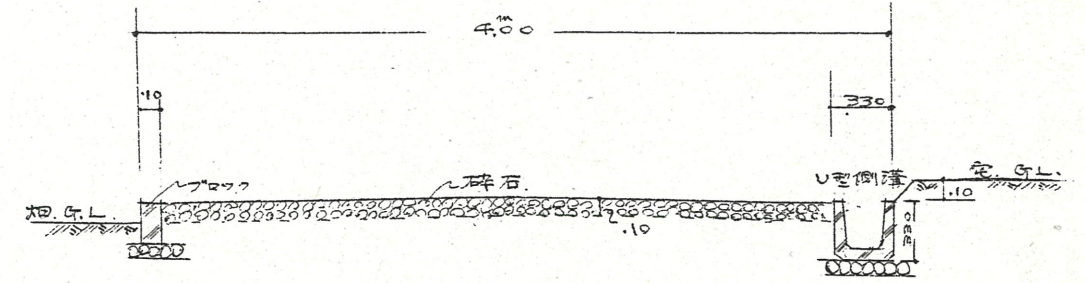

附近見取図

断面図

道路位置指定図	指定番号	46-153
上島町 地内	指定年月日	S46.11.5

実測図

1/300

公図写

1/600