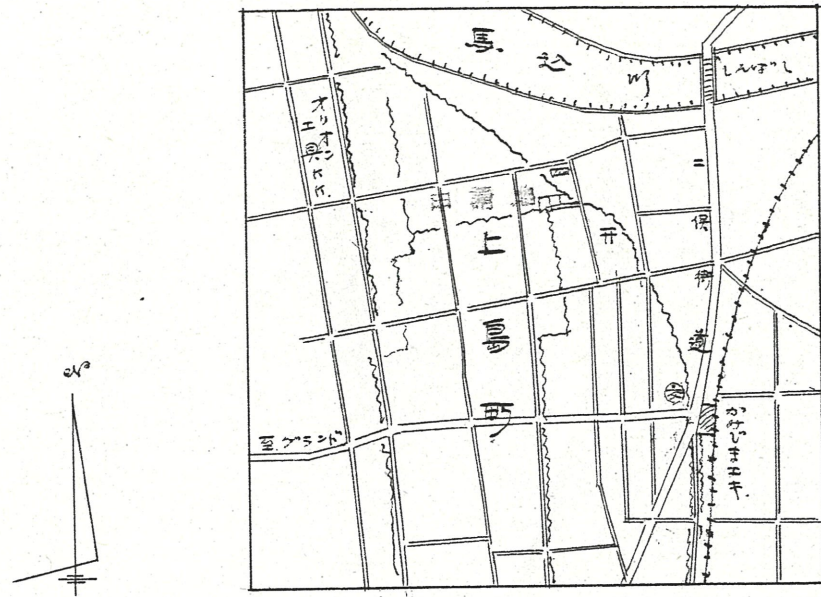

附近見取図

断面図

道路位置指定図	指定番号	46-153
上島町 地内	指定年月日	S46.11.5

実測図

1/300

公図写

1/600