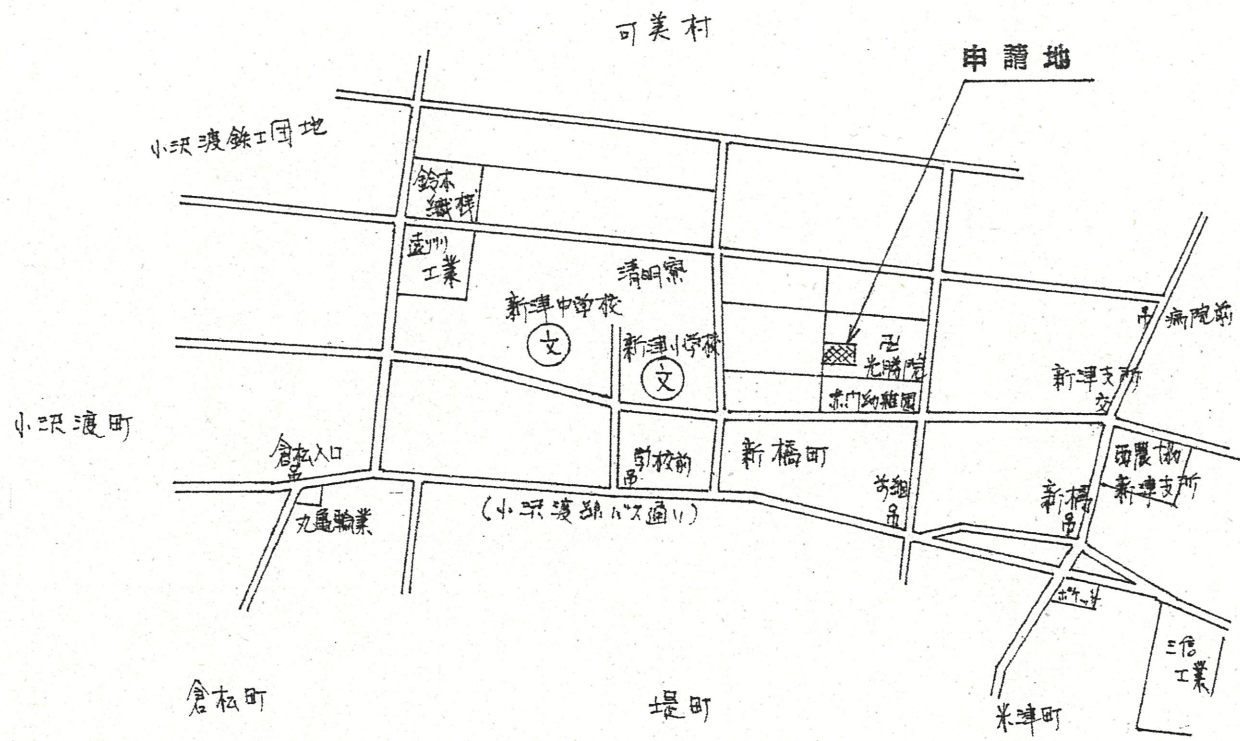

附近見取図

道路位置指定図	指定番号	46-156
新橋町 地内	指定年月日	S46.11.1

断面図  $\frac{1}{50}$

実測図  $\frac{1}{300}$

公図写  $\frac{1}{500}$