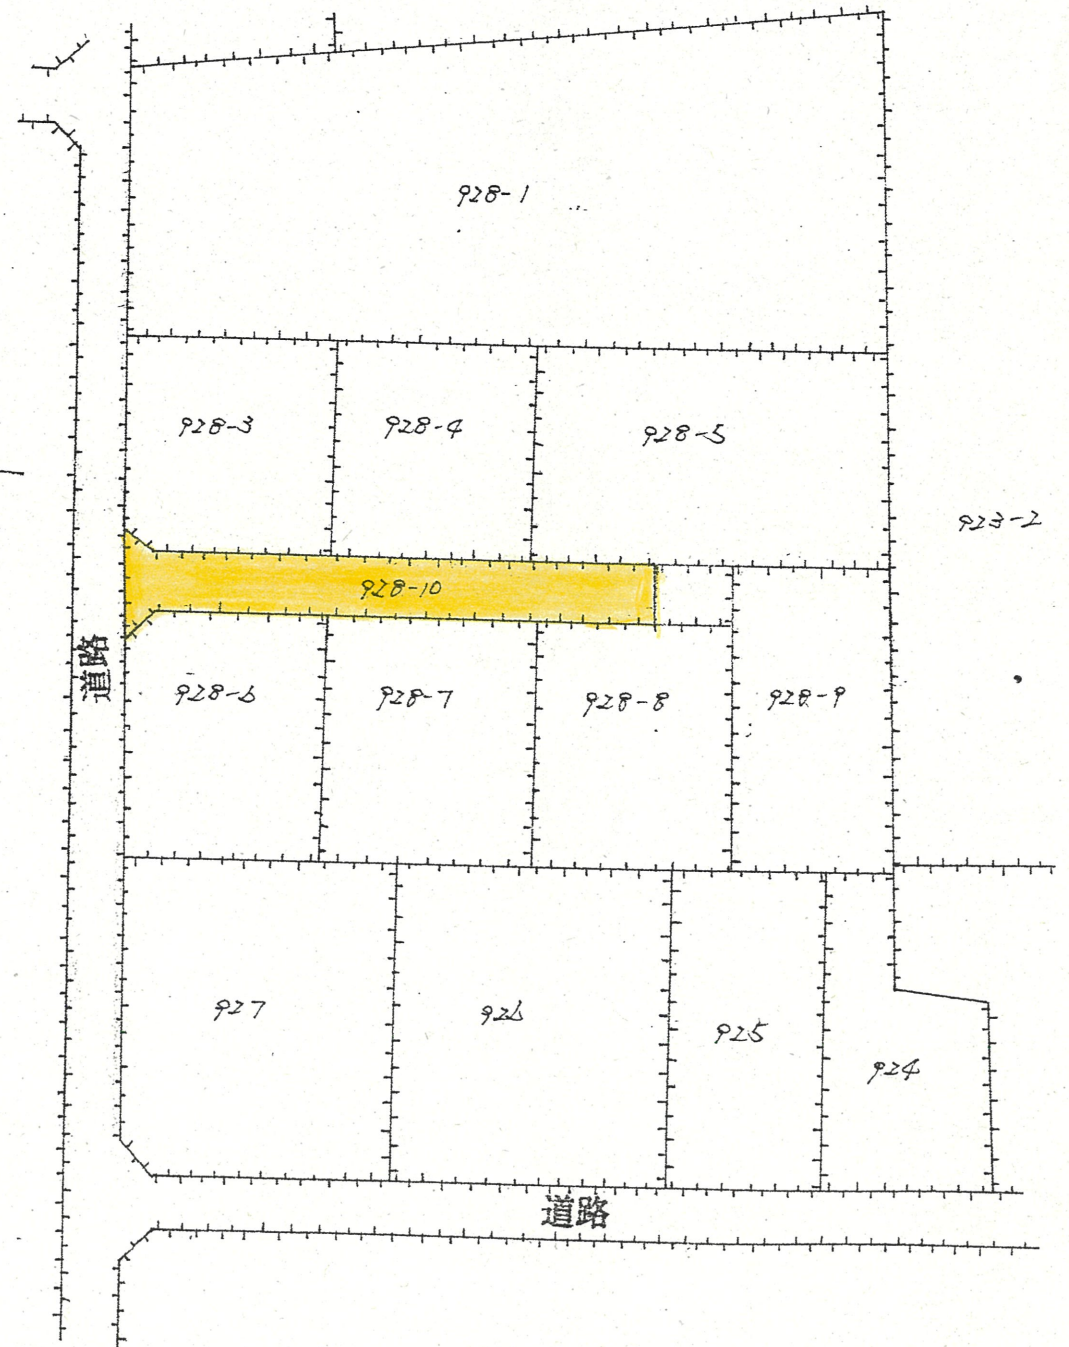

附近見取図

道路位置指定図	指定番号	46-156
新橋町 地内	指定年月日	S46.11.1

断面図  $\frac{1}{50}$

実測図  $\frac{1}{300}$

公図写  $\frac{1}{500}$