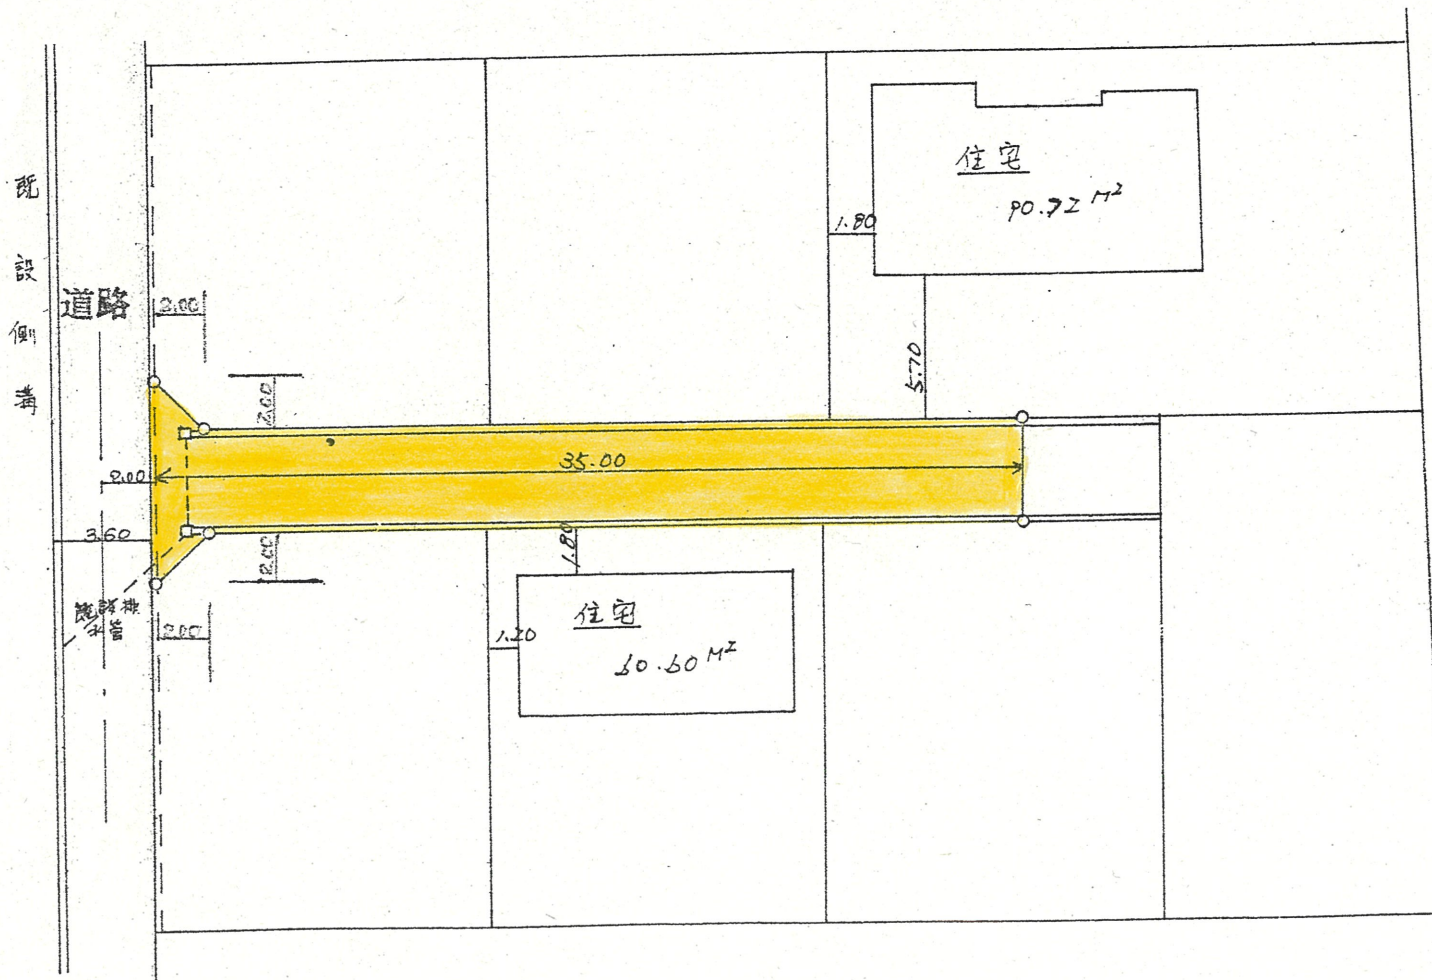

附近見取図

道路位置指定図	指定番号	46-156
新橋町 地内	指定年月日	S46.11.1

断面図  $\frac{1}{50}$

実測図  $\frac{1}{300}$

公図写  $\frac{1}{500}$