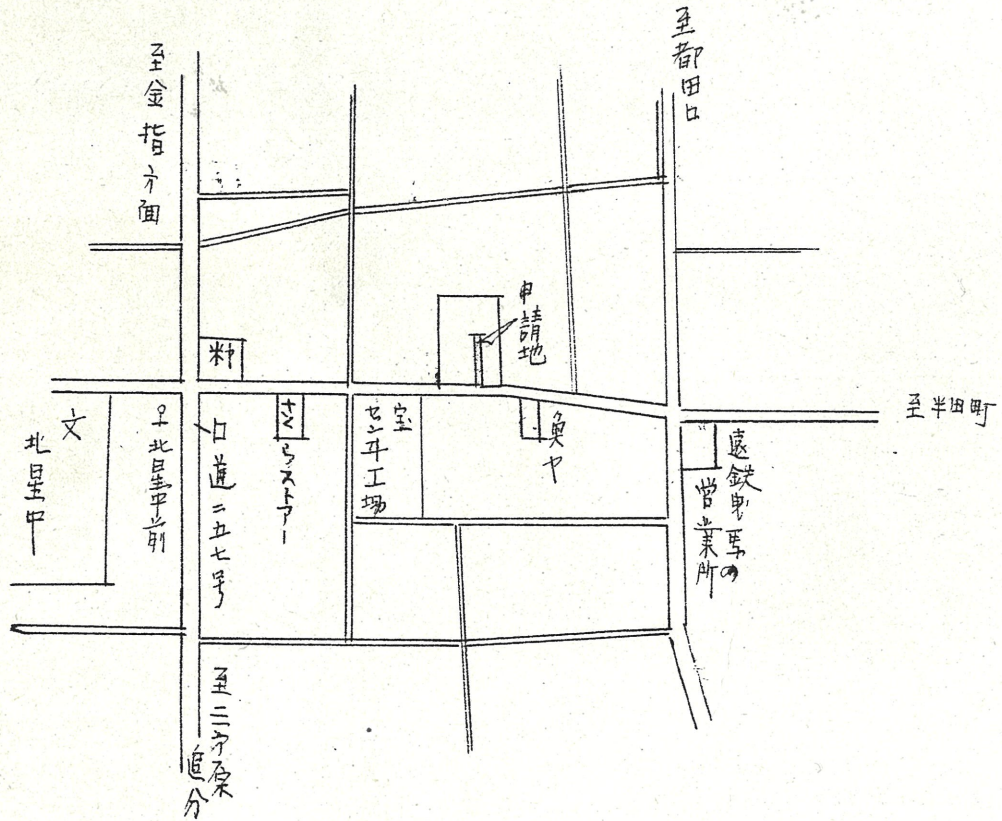

道路位置指定図	指定番号	46-163
初生町 地内	指定年月日	S46.11.15

地籍図 (実測図及び公図写)  
S1/600

附近見取図

断面図 S1/100

S1/500