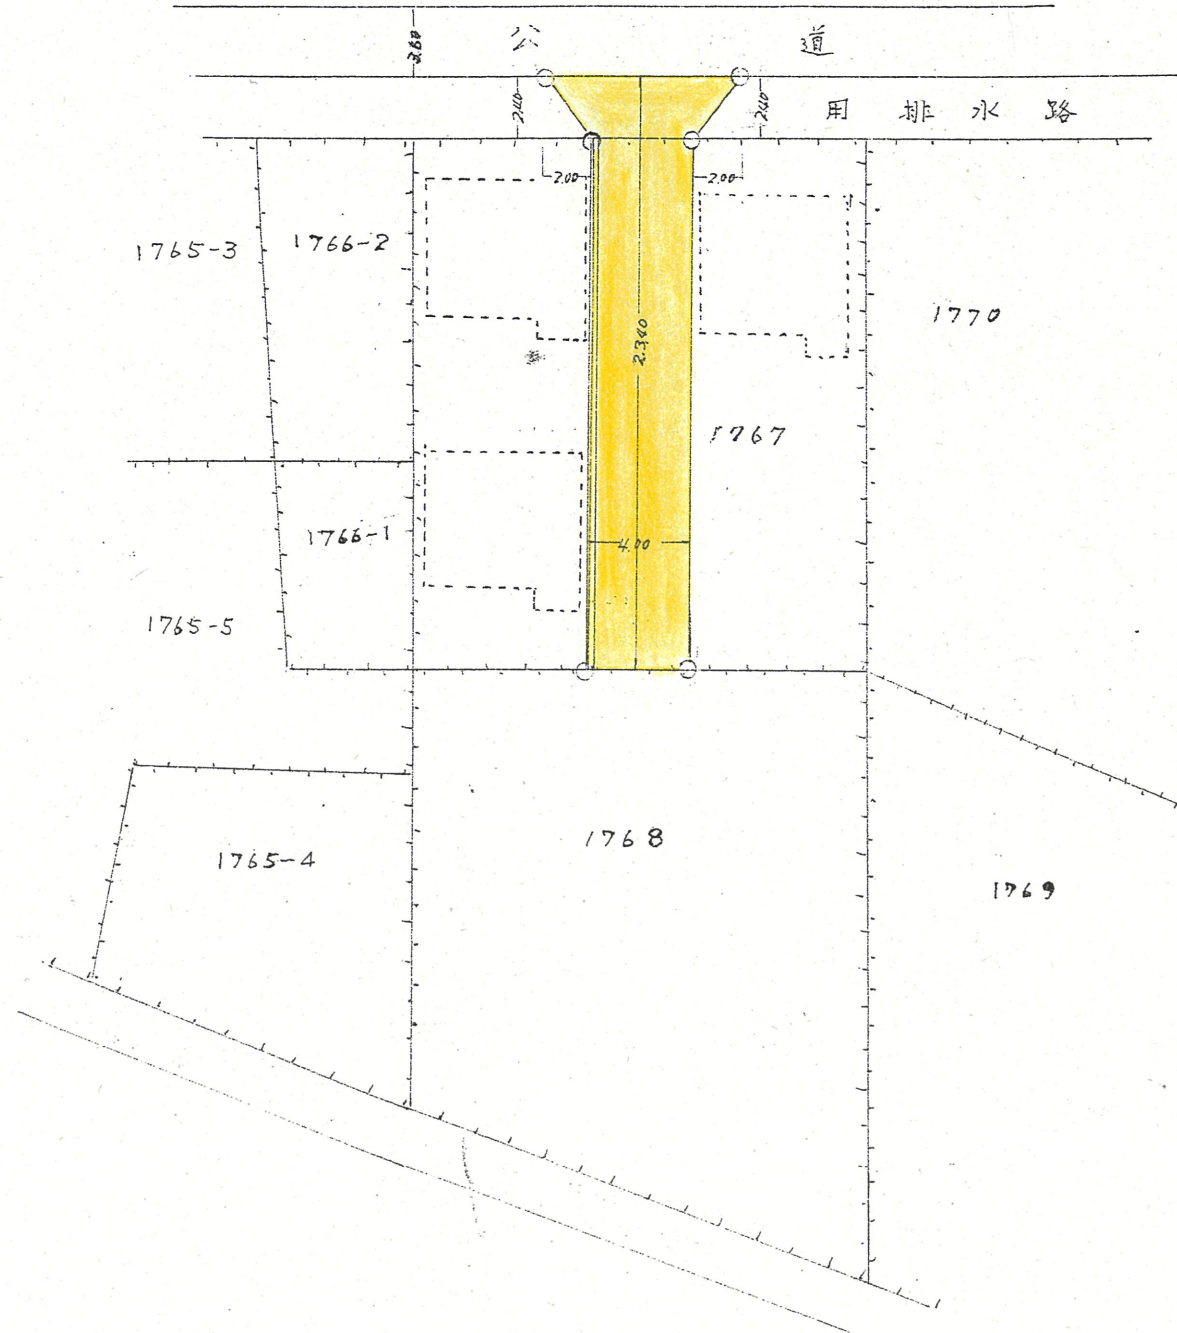

附近見取図

道路位置指定図	指定番号	46-185
下石田町 地内	指定年月日	S46.12.21

断面図 1/40

実測図 1/300

地籍図 (実測図及び公図写)

1/1000