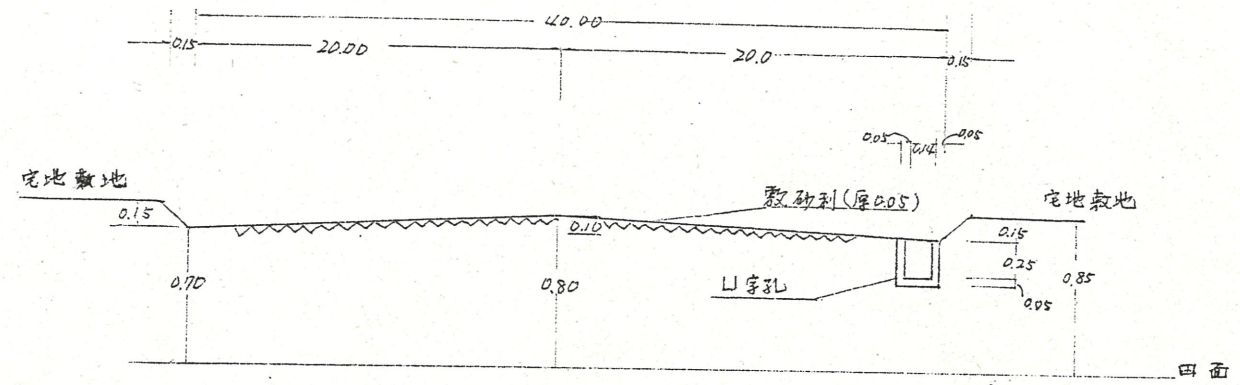

附近見取図

道路位置指定図	指定番号	46-185
下石田町 地内	指定年月日	S46.12.21

断面図 1/40

実測図 1/300

地籍図 (実測図及び公図写)

1/1000