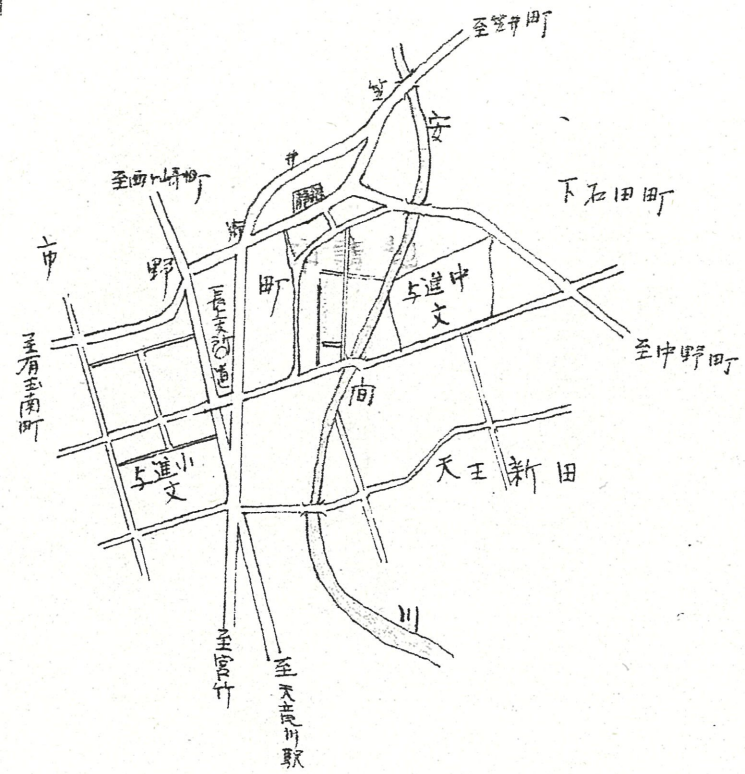

附近見取図

断面図 1/50

道路位置指定図	指定番号	46-186
市野町 地内	指定年月日	S46.12.14

公園写 1/500

実測図 1/300