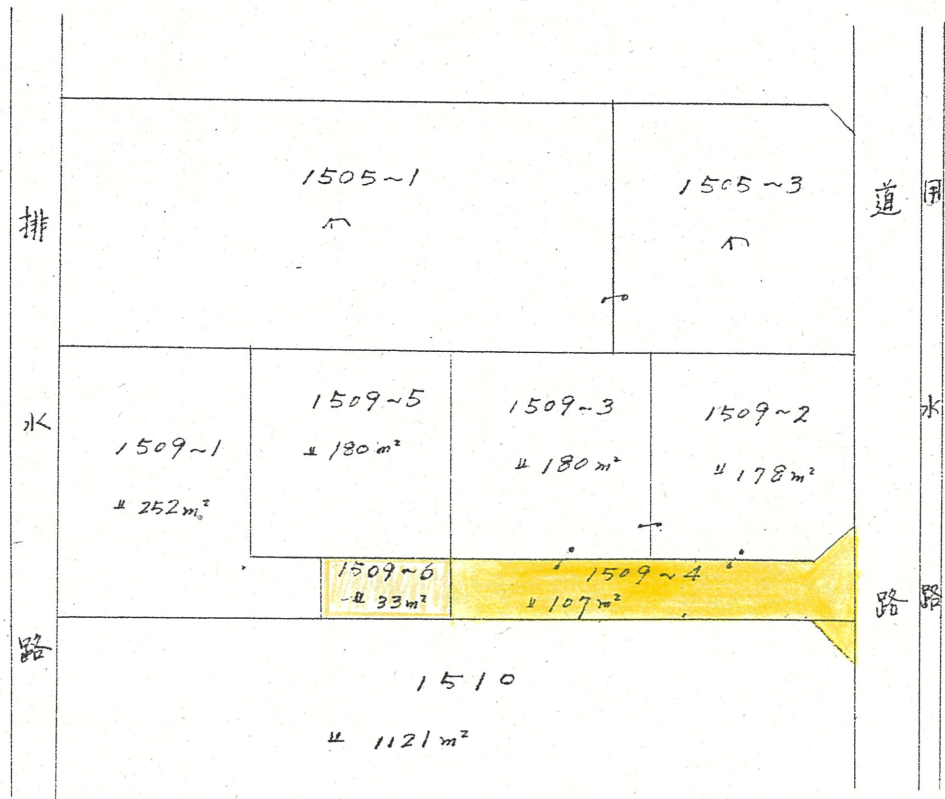

附近見取図

断面図 1/50

道路位置指定図	指定番号	46-186
市野町 地内	指定年月日	S46.12.14

公園写 1/500

実測図 1/300