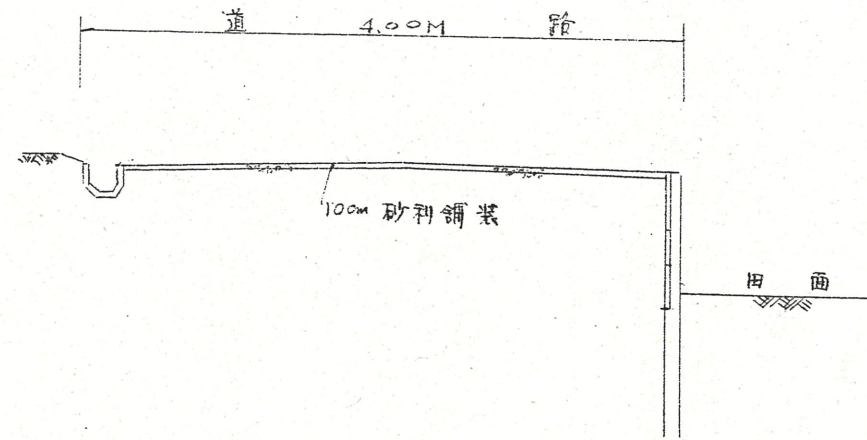

附近見取図

断面図 1/50

道路位置指定図	指定番号	46-186
市野町 地内	指定年月日	S46.12.14

公園写 1/500

実測図 1/300