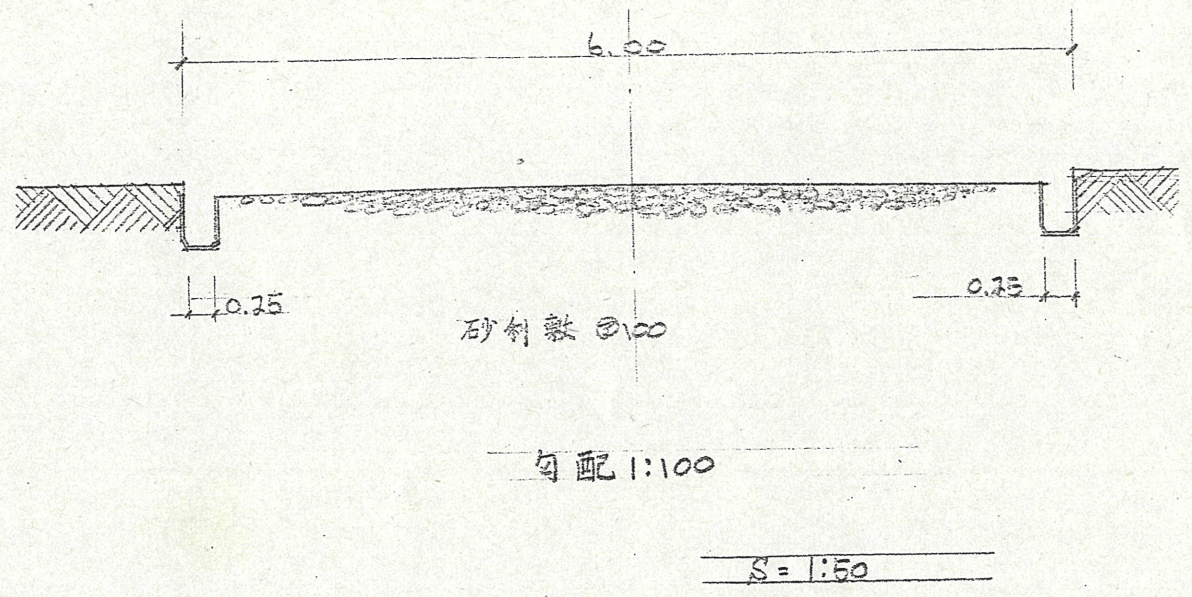

道路位置指定図	指定番号	46-196
恩地町 地内	指定年月日	S47.11.20

附近見取図

断面図

公図写
S=1:500

実測図
S=1:500