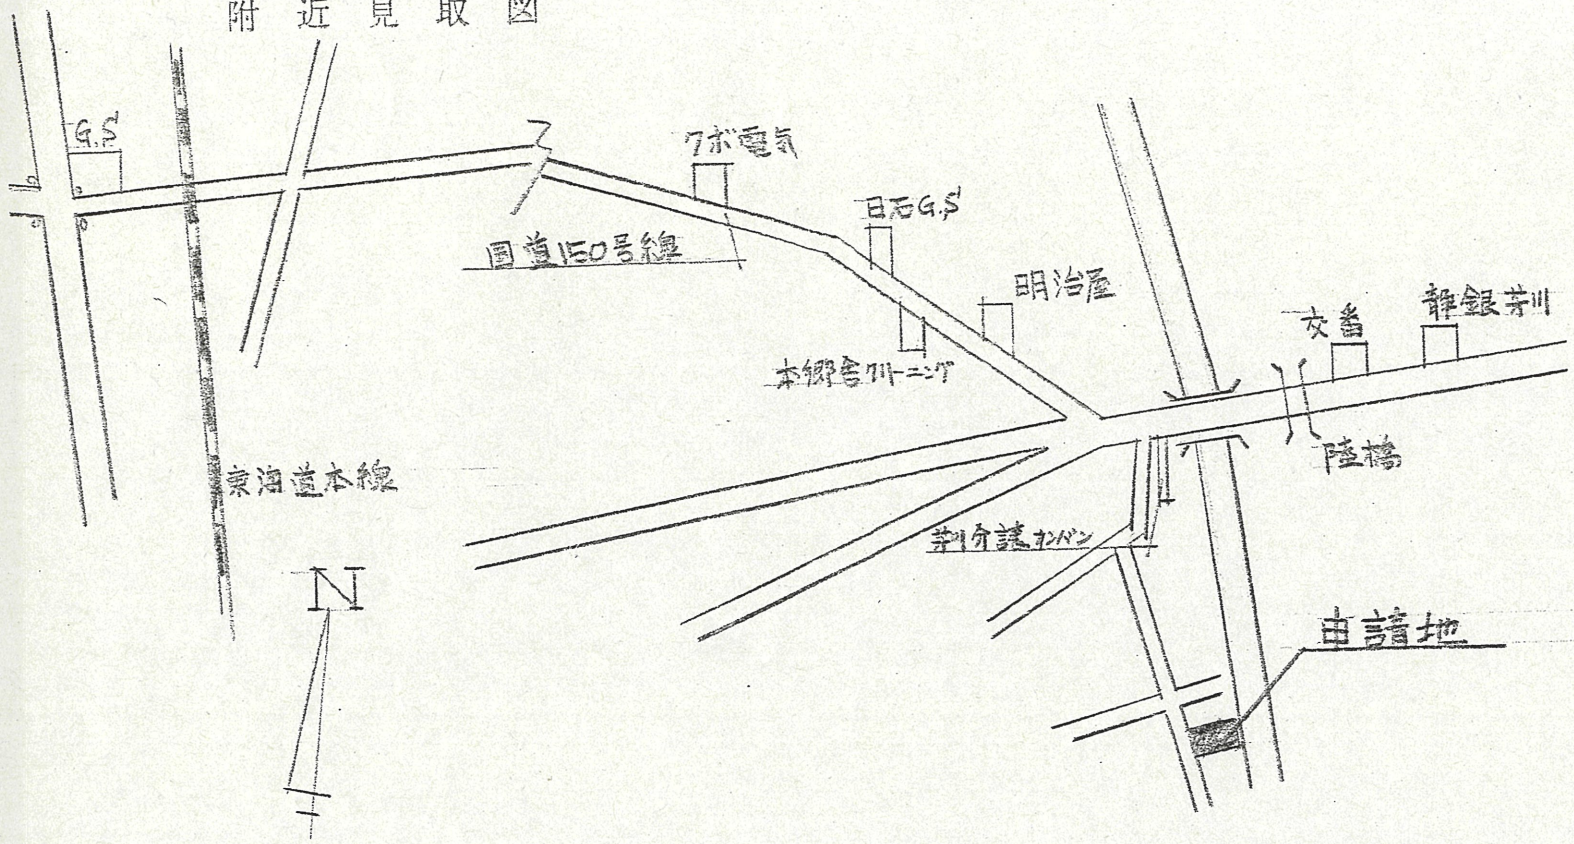

道路位置指定図	指定番号	46-196
恩地町 地内	指定年月日	S47.11.20

附近見取図

断面図

公図写
S=1:500

実測図
S=1:500