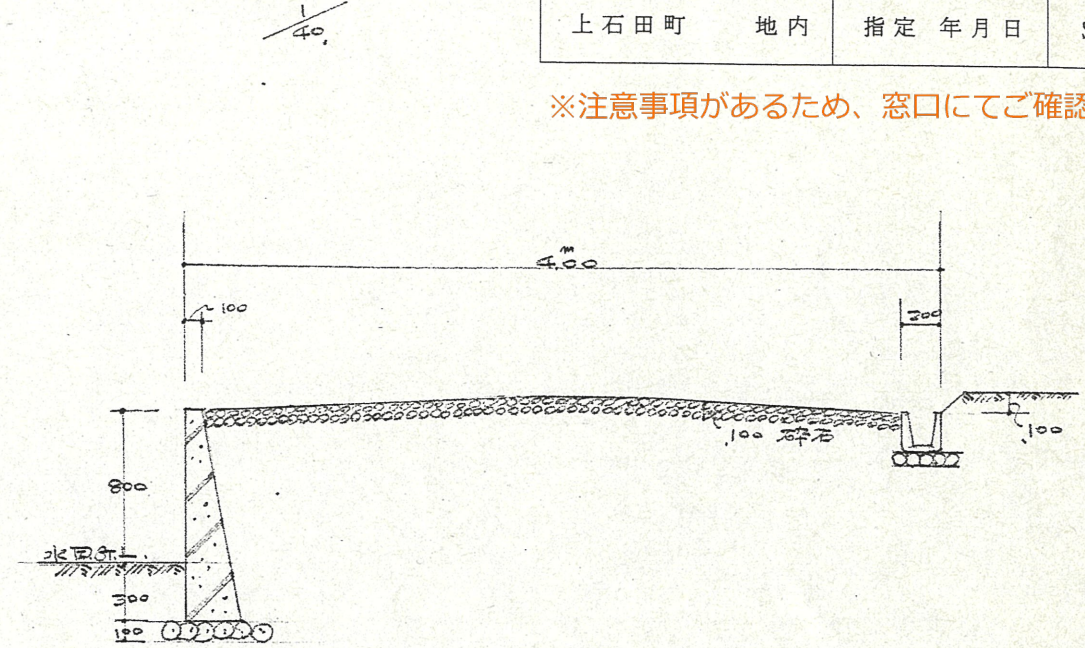

附近見取図

実測図 1/300

断面図

道路位置指定図	指定番号	46-201
上石田町 地内	指定年月日	S46.12.22

※注意事項があるため、窓口にてご確認ください。

公図写 1/500