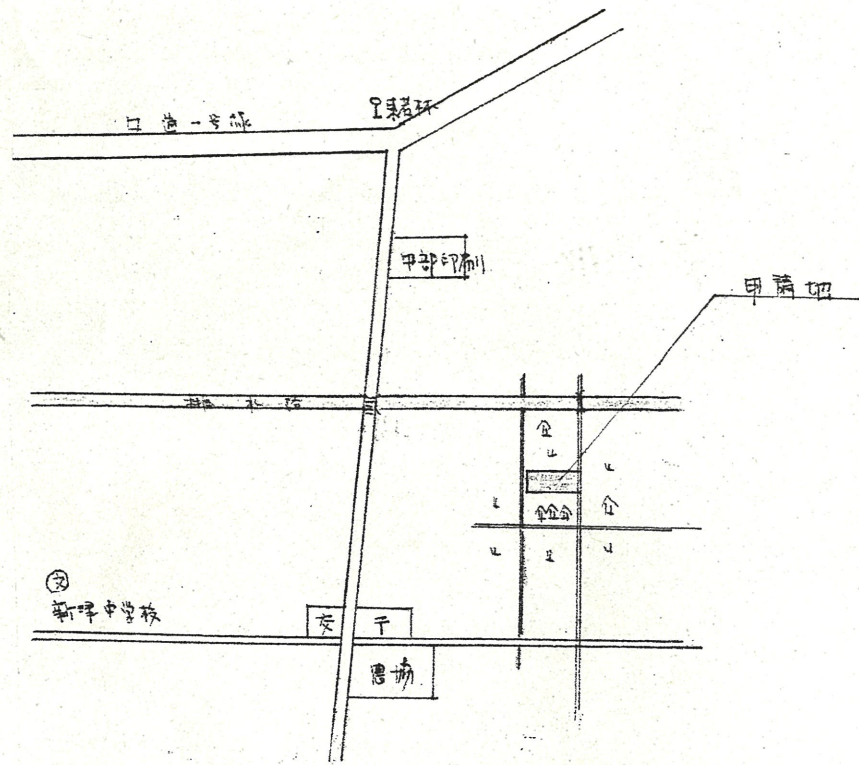

附近見取図

断面図

道路位置指定図	指定番号	46-202
新橋町 地内	指定年月日	S46.12.23